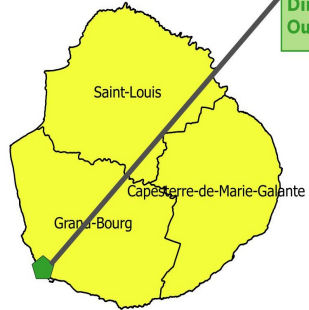

La GABARRE contact M. ARBAU
Tel : 06 90 91 89 38

Lundi au Samedi : 7h00-17h00
Dimanche et jours fériés : fermé

Le MOULE Contact Philippe CHANDLER
Tel : 05 90 24 07 61

Lundi : 10h00-13h00
Mardi au Samedi : 7h00-12h00 ; 14h00-17h00
Dimanche : 7h00-12h00

SAINT FRANCOIS contact E.MOUNSAMY
Tel : 06 90 91 52 22
SAINTE ANNE contact Serge CHALOT
Tel : 06 90 74 90 54

Lundi : 12h30-17h30
Mardi au Vendredi : 7h00-17h30
Samedi : 7h00-16h00 (26 Avril 7h00-12h00)
Dimanche : 7h00-12h00 (26 Avril 7h00-10h00)

La DESIRADE contact Nadiège FORTAS
Tel : 05 90 20 94 82

Lundi au Samedi : 6h00-12h00
Dimanche et jours fériés : fermé
Samedi 26 Avril : 7h00-12h00
Dimanche 27 Avril : 7h00-10h00

Petit Pérou contact Marc SAFRANO
Tel : 06 90 50 12 46

Lundi : 13h00-18h00
Mardi au Samedi : 7h00-18h00
Dimanche : 7h00-13h00
Fermé Vendredi Saint et Lundi de Pâques

SAINTE ANNE contact Serge CHALOT
Tel : 06 90 74 90 54

Lundi : 12h30-17h30
Mardi au Vendredi : 7h00-17h30
Samedi : 7h00-16h00
Dimanche : 7h00-12h00

GOYAVE contact Philippe ARAMINTHE
Tel : 06 90 71 09 34

Lundi : 9h30-12h30 ; 14h00-17h00
Mardi au Vendredi : 7h00-12h30 ; 14h00-17h00
Samedi : 9h00-16h00

GRAND-BOURG contact M. PORTECOP
Tel : 06 90 31 03 90

Lundi au Vendredi : 7h00-18h00
Samedi : 7h00-17h00
Dimanche-jours fériés : fermé sauf permanence
Ouvert Samedi 26 Avril

CAPESTERRE BELLE-EAU contact GSC
Tel : 05 90 86 59 26

Lundi - Vendredi : 6h00-17h00
Samedi : 6h00-12h00
Dimanche : fermé
Jours fériés : permanence