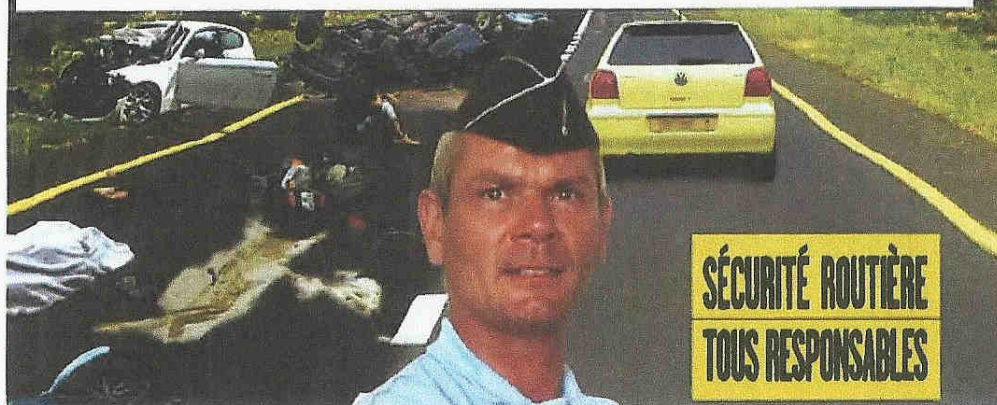

LES PIÉTONS ET LES DEUX ROUES		PLACE DE LA VERDURE LAMENTIN	Village de sensibilisation pour les écoles et lycées de la commune
SENSIBILISATION SUR LES CONDUITES À RISQUE		ÉCOLES DE LA VILLE DE SAINTE-ANNE	Permis piéton Risque routier deux-roues motorisés
SENSIBILISATION AUX RISQUES ROUTIERS	08 H – 12 H	ÉCOLE PRIMAIRE DU BOURG POINTE-NOIRE	Apprentissage au code de la route à l'aide de la piste Remise de Tee-shirts
PERMIS PIÉTON	08 H – 12 H	ÉCOLES PRIMAIRES SAINTE-ANNE	Sensibilisation aux dangers de la route. Mobilisation de la brigade de la délinquance juvénile

SAMEDI 20 OCTOBRE 2012

CAMPAGNE DE SENSIBILISATION AUX DANGERS DE LA ROUTE OUVERT AU PUBLIC	9 H – 17 H	1 – Station Total (voie principale Jarry) 2 – Cama Renault Jarry 3 – Motomania 4 – Total Mondong (siège) 5 – Total/Bamy Destrelland	Sensibiliser les automobilistes et les utilisateurs de 2RM aux dangers de la route
JE N'AI QU'UNE VIE OUVERT AU PUBLIC	08 H – 14 H	PLACE DU MARCHÉ BOURG SAINT-CLAUDE	Prévention et sensibilisation des jeunes aux dangers de la route
PRÉVENTION CONTRE L'ALCOOLISME OUVERT AU PUBLIC		STATION TOTAL GOURBEYRE	Prévenir les risques de l'alcool au volant – distribution d'éthylotests

DIMANCHE 21 OCTOBRE 2012

100 MOTOS, 100 KM SANS ACCIDENTS	MATIN	BAIE-MAHAULT (Vélodrome) À SAINTE-ROSE	Pose de silhouettes aux endroits où un motard a perdu la vie – départ en direction de Petit-Bourg

CLÔTURE DE LA SEMAINE

**SÉCURITÉ ROUTIÈRE
TOUS RESPONSABLES**

SEMAINE de la SÉCURITÉ ROUTIÈRE

13e édition

DU 15 au 21 octobre 2012

programme

**SÉCURITÉ ROUTIÈRE
TOUS RESPONSABLES**