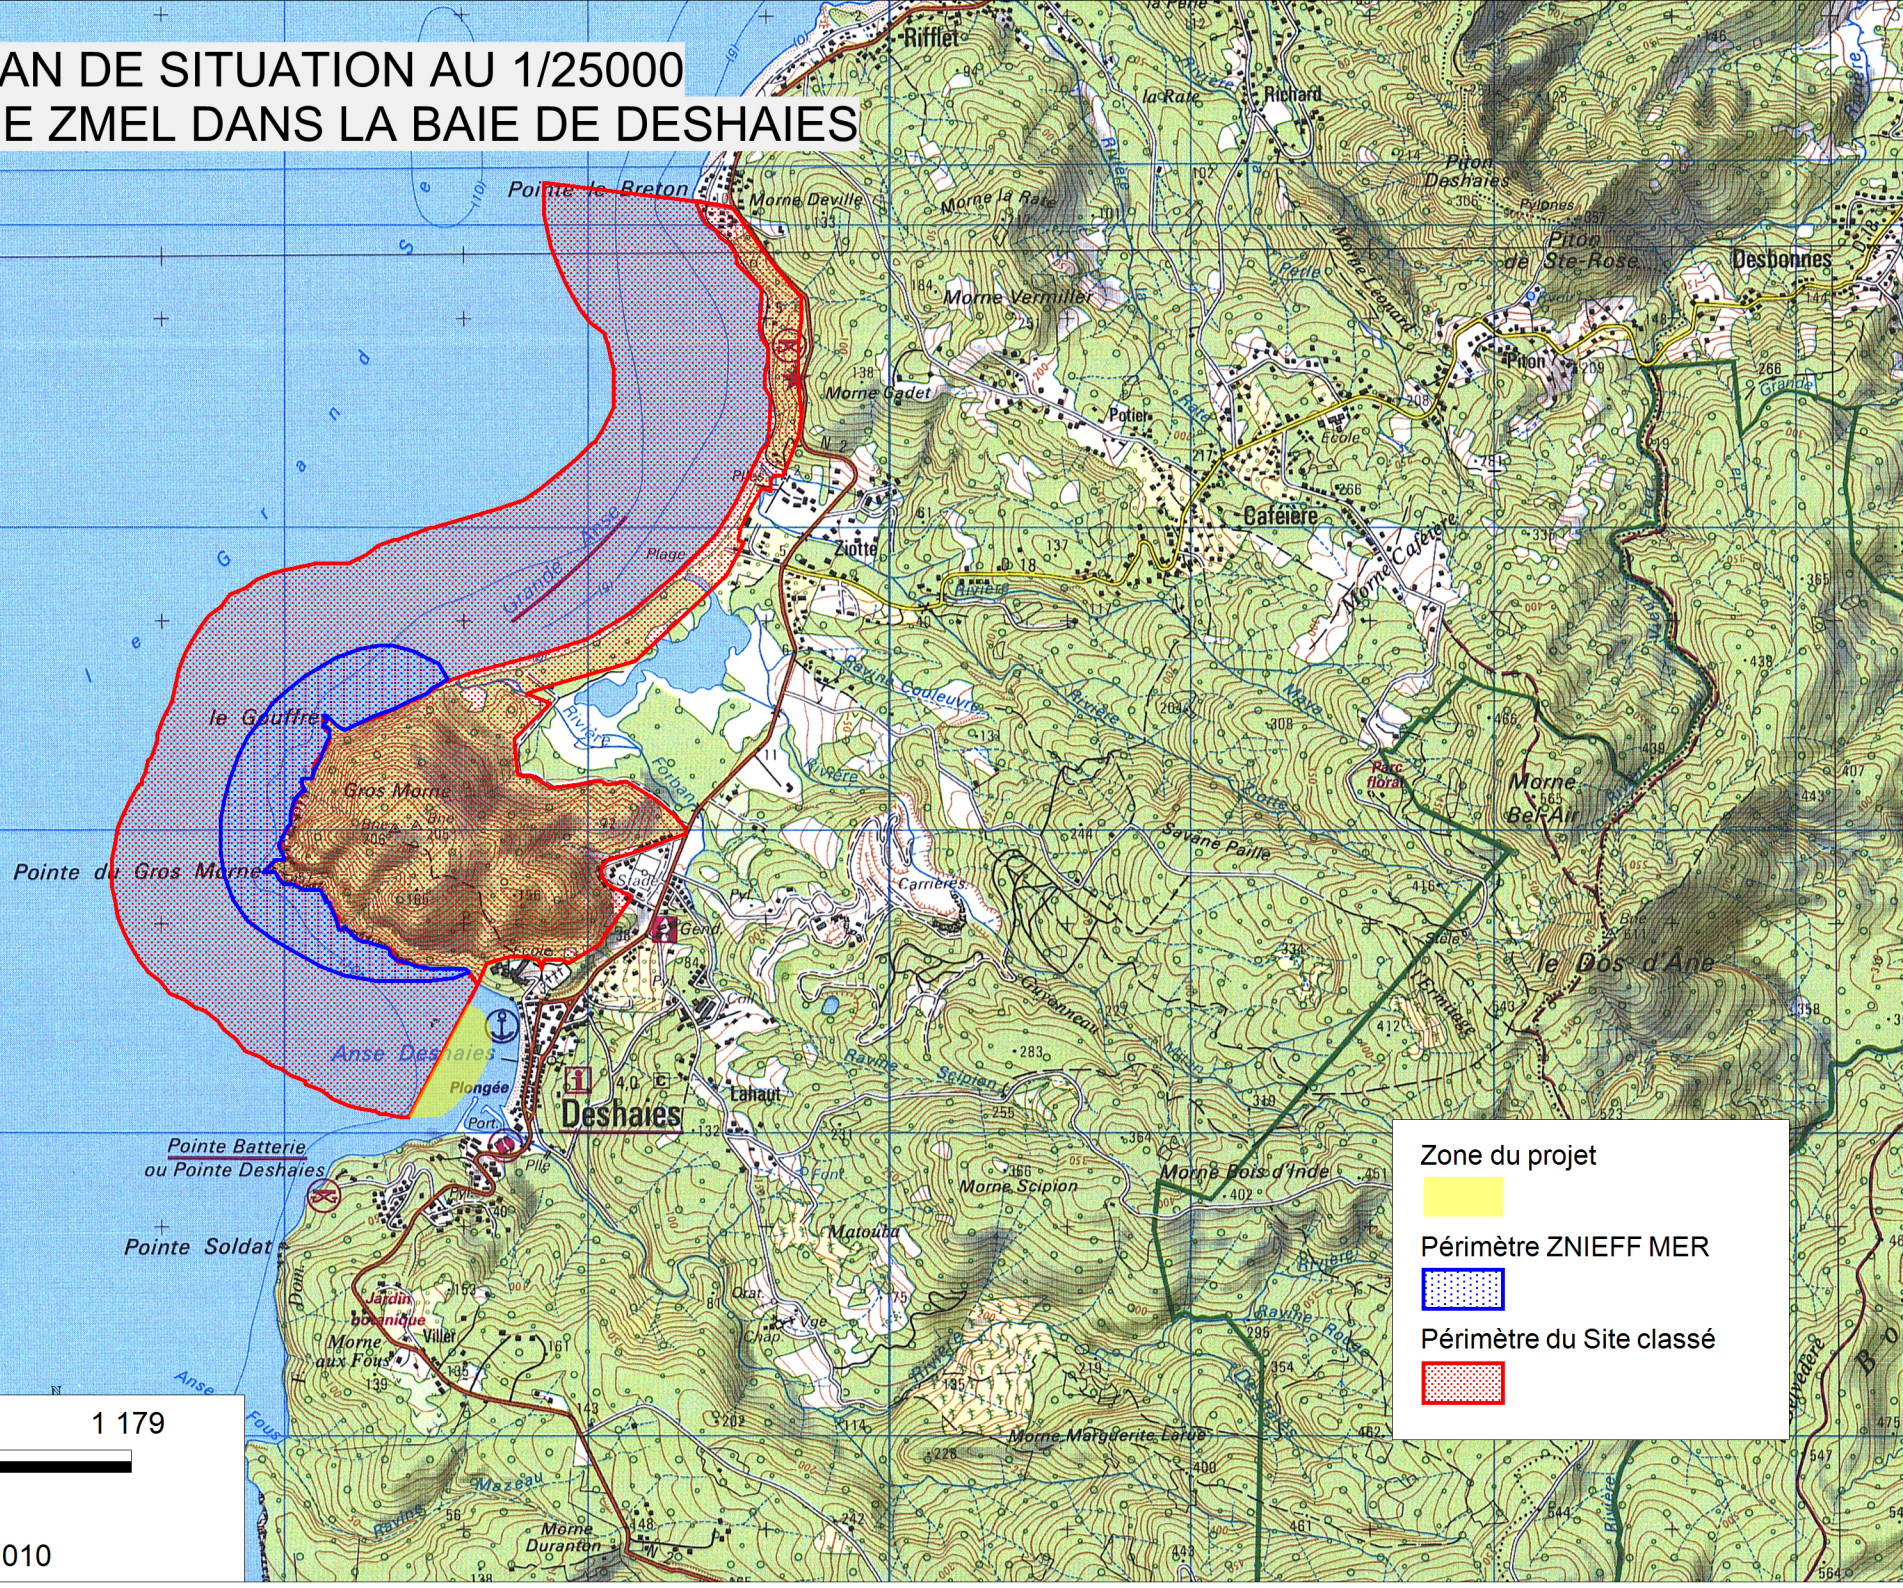

# PLAN DE SITUATION AU 1/25000 PROJET DE ZMEL DANS LA BAIE DE DESHAIES

Échelle : 1:25 010

**Zone du projet**  

**Périmètre ZNIEFF MER**  

**Périmètre du Site classé**  
