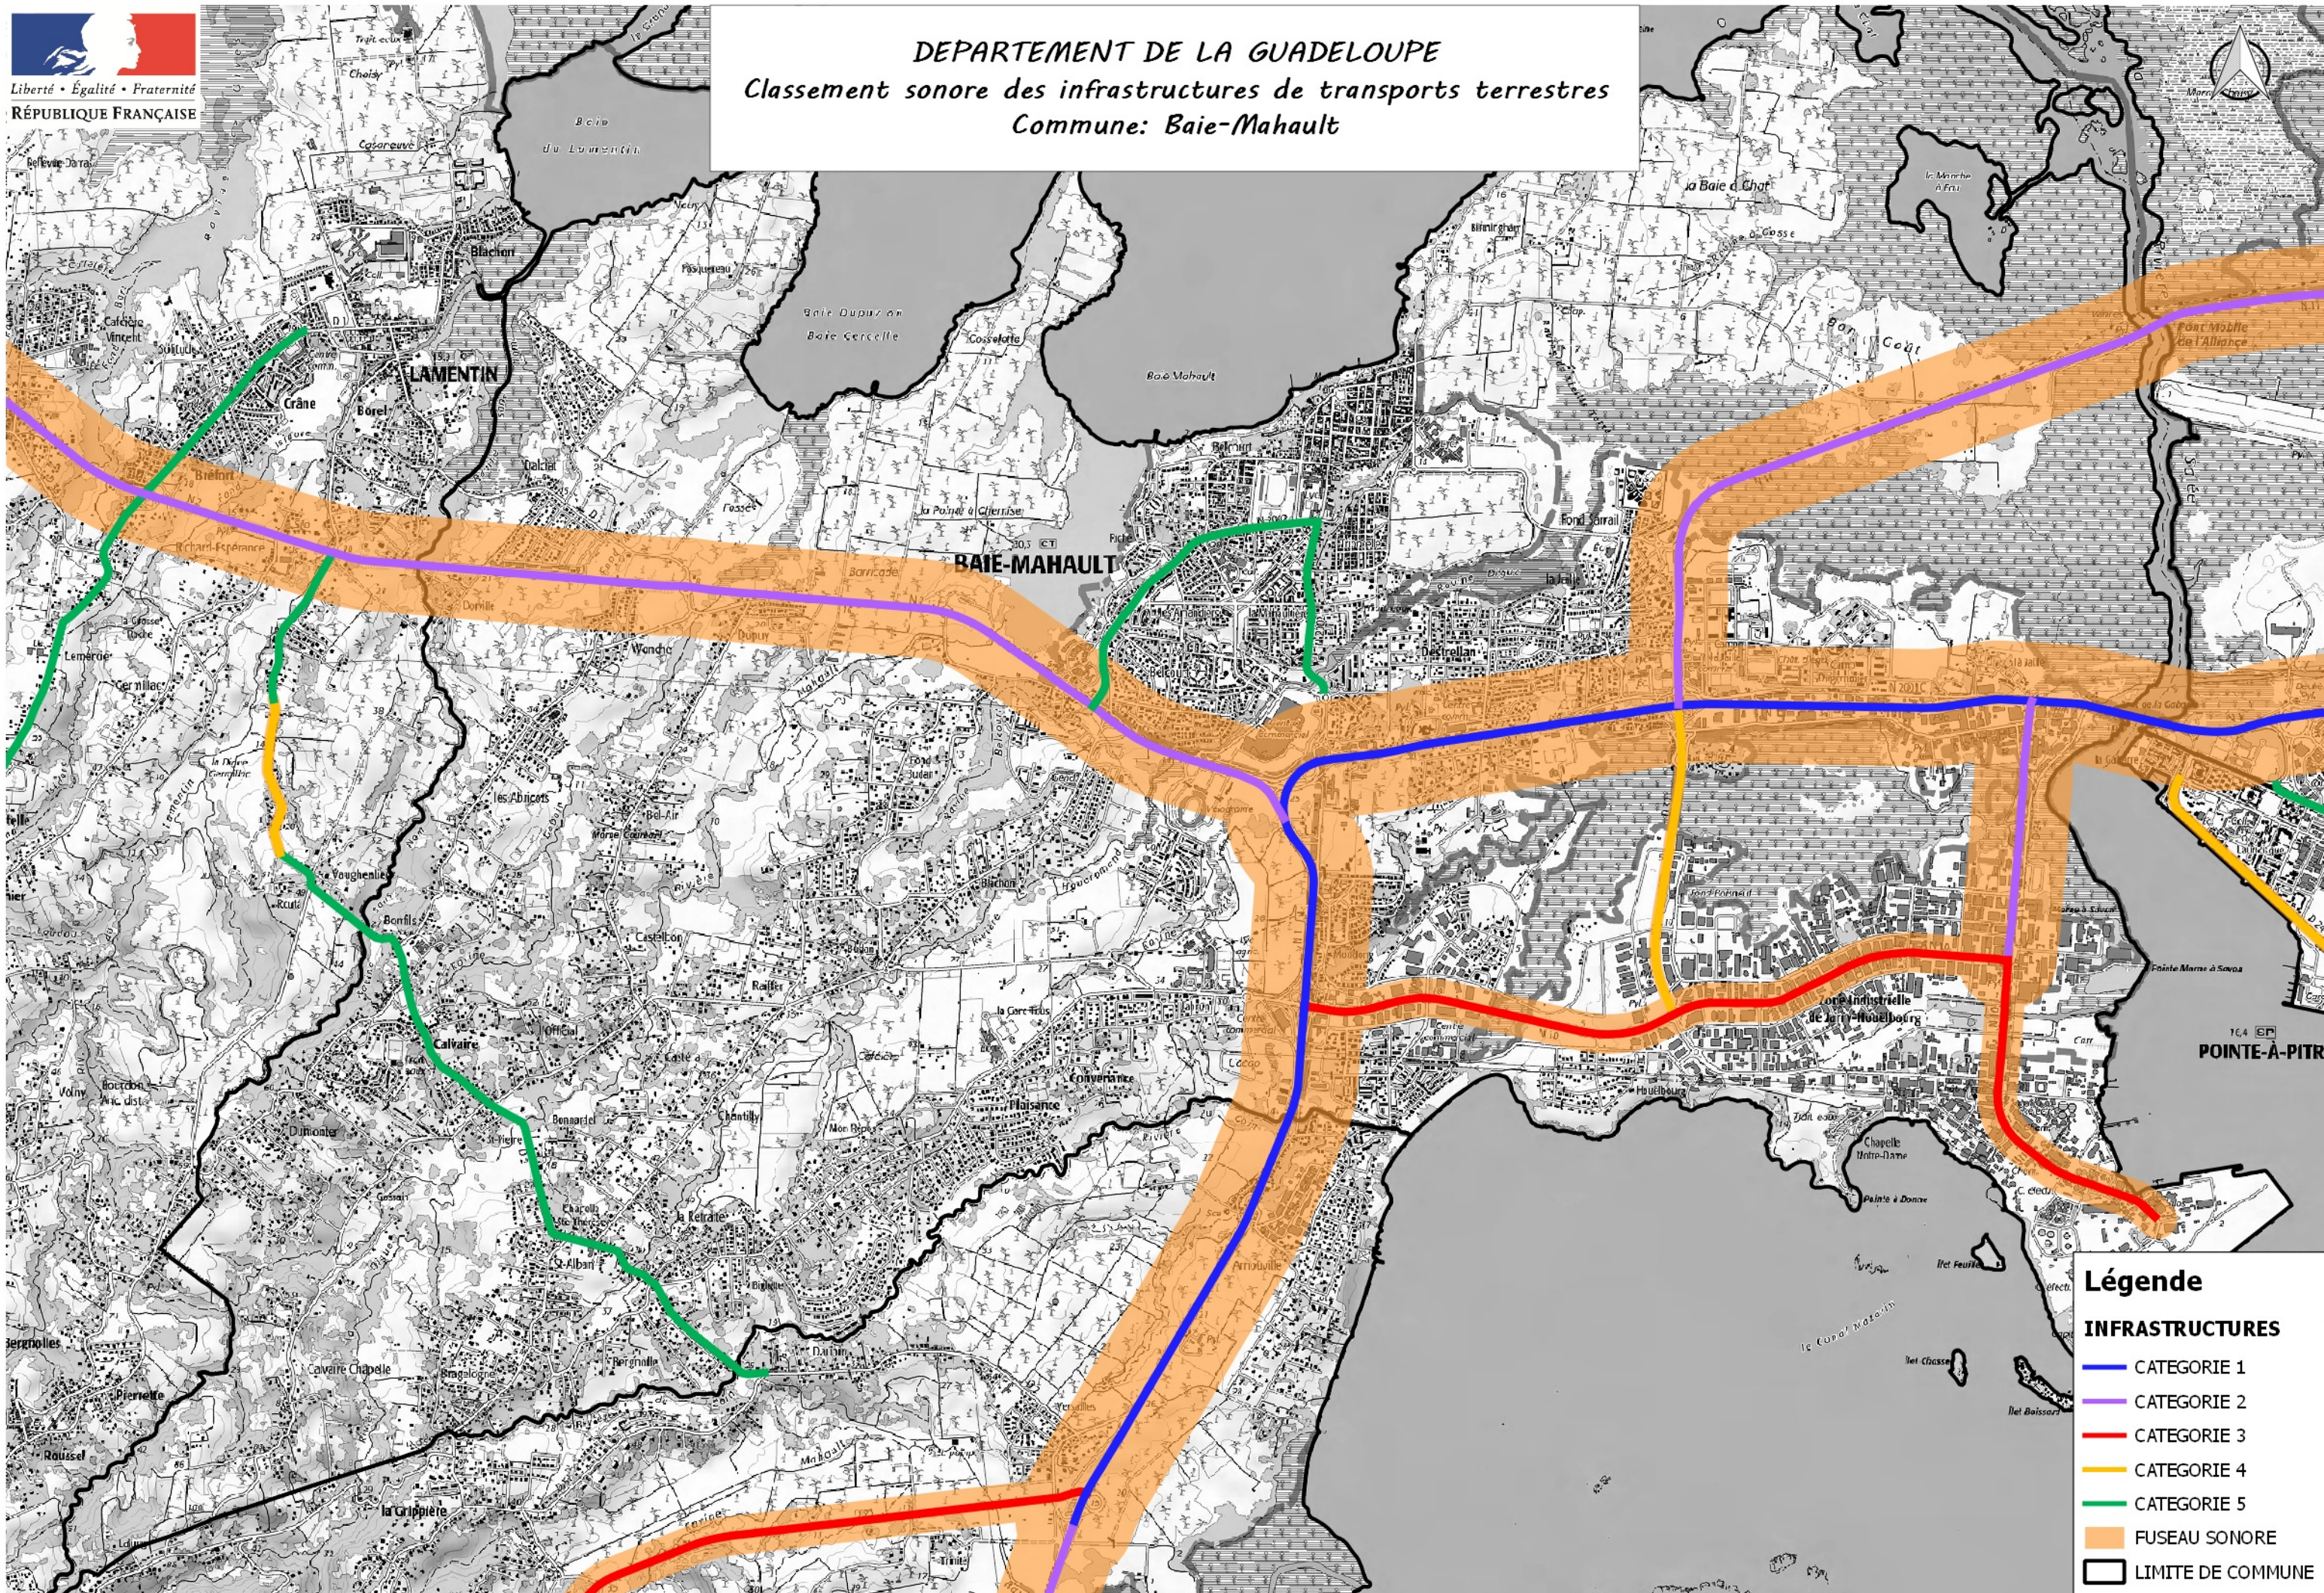

Liberté • Égalité • Fraternité  
RÉPUBLIQUE FRANÇAISE

DEPARTEMENT DE LA GUADELOUPE  
Classement sonore des infrastructures de transports terrestres  
Commune: Baie-Mahault

**Légende**

**INFRASTRUCTURES**

- CATEGORIE 1
- CATEGORIE 2
- CATEGORIE 3
- CATEGORIE 4
- CATEGORIE 5
- FUSEAU SONORE
- LIMITE DE COMMUNE

1000 0 1000 2000 m

CARTOGRAPHIE : DEAL 971/PACT/CTP/SIG

SOURCE : DEAL 971 / SCAN 25 IGN

NOVEMBRE 2017