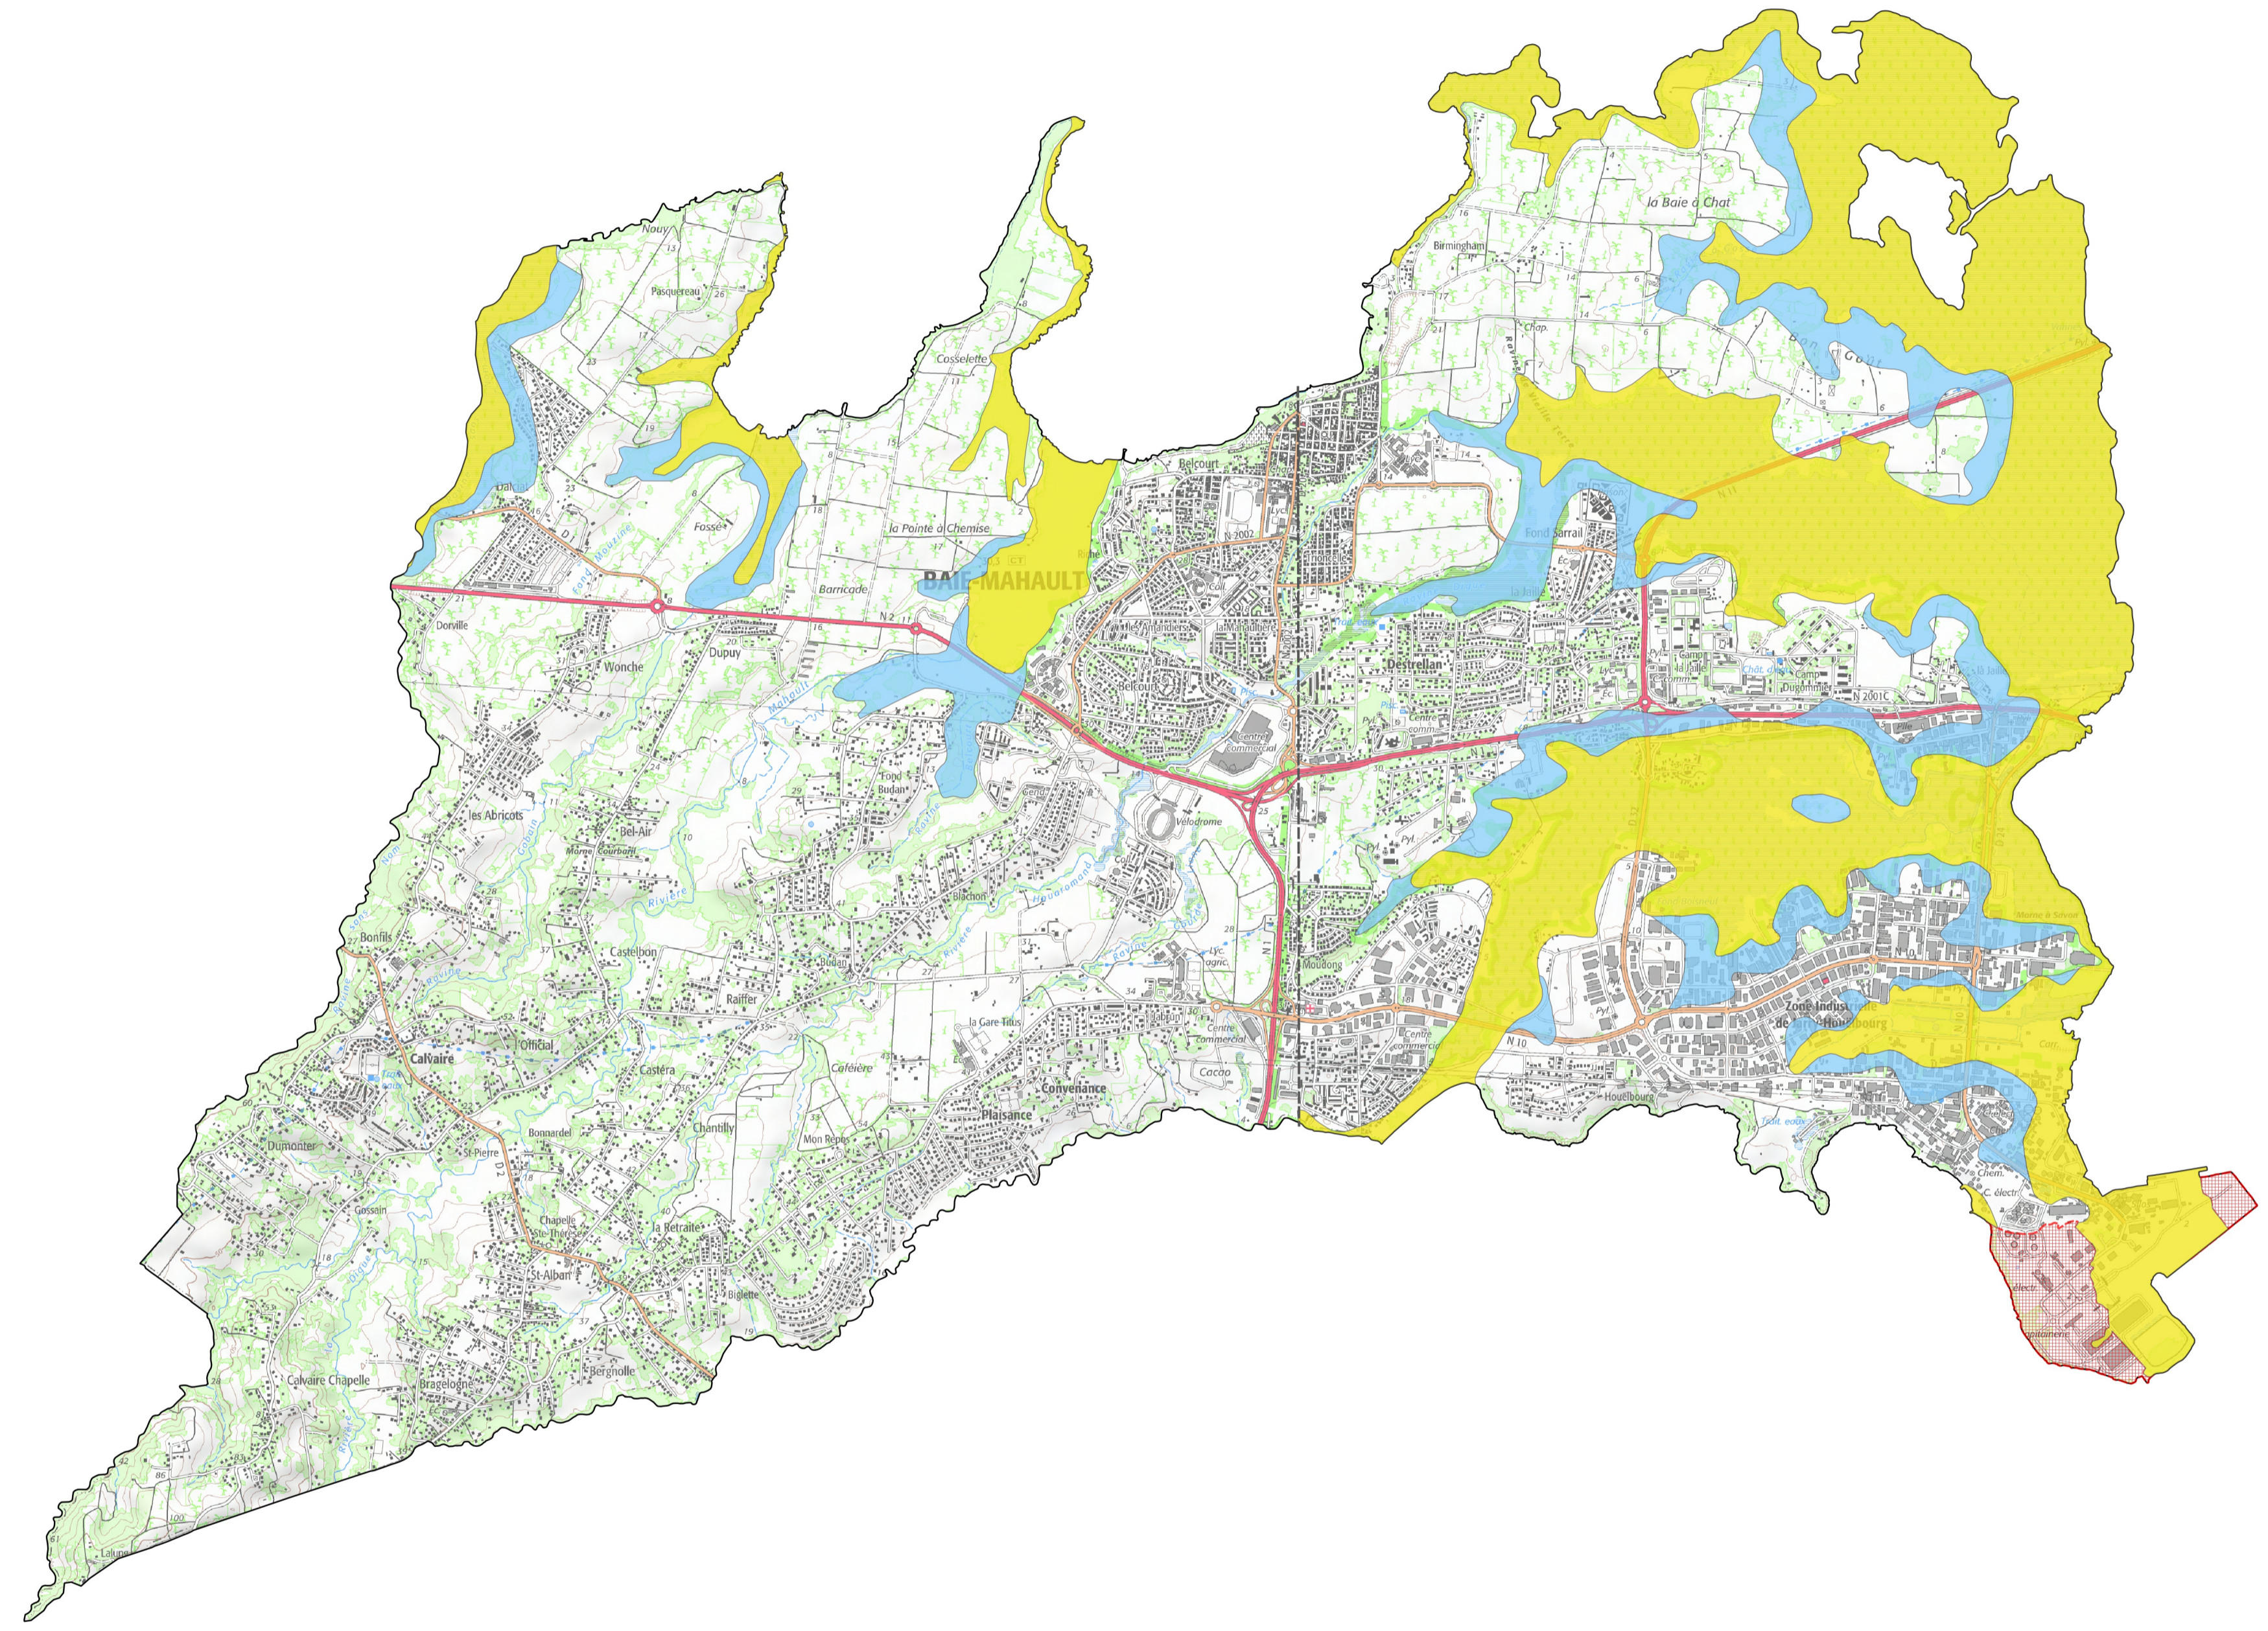

Légende aléa liquéfaction

- Fort
- Moyen
- Sans info

PLAN DE PREVENTION DES RISQUES SISMQUES

COMMUNE DE BAIE-MAHAULT

CARTE D'ALEA LIQUEFACTION

Echelle : 1 / 25 000

Sources: SCAN 25 IGN®, DEAL Guadeloupe, Plan de Prévention des Risques Sismiques
 Carte réalisée par : BRGM & DEAL Guadeloupe
 Octobre 2020