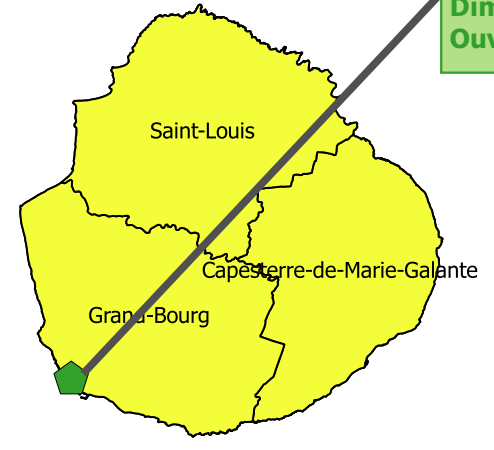

NB : Informations données sous réserve de modification par les gestionnaires

DéAL/MDDEE - Mars 2016