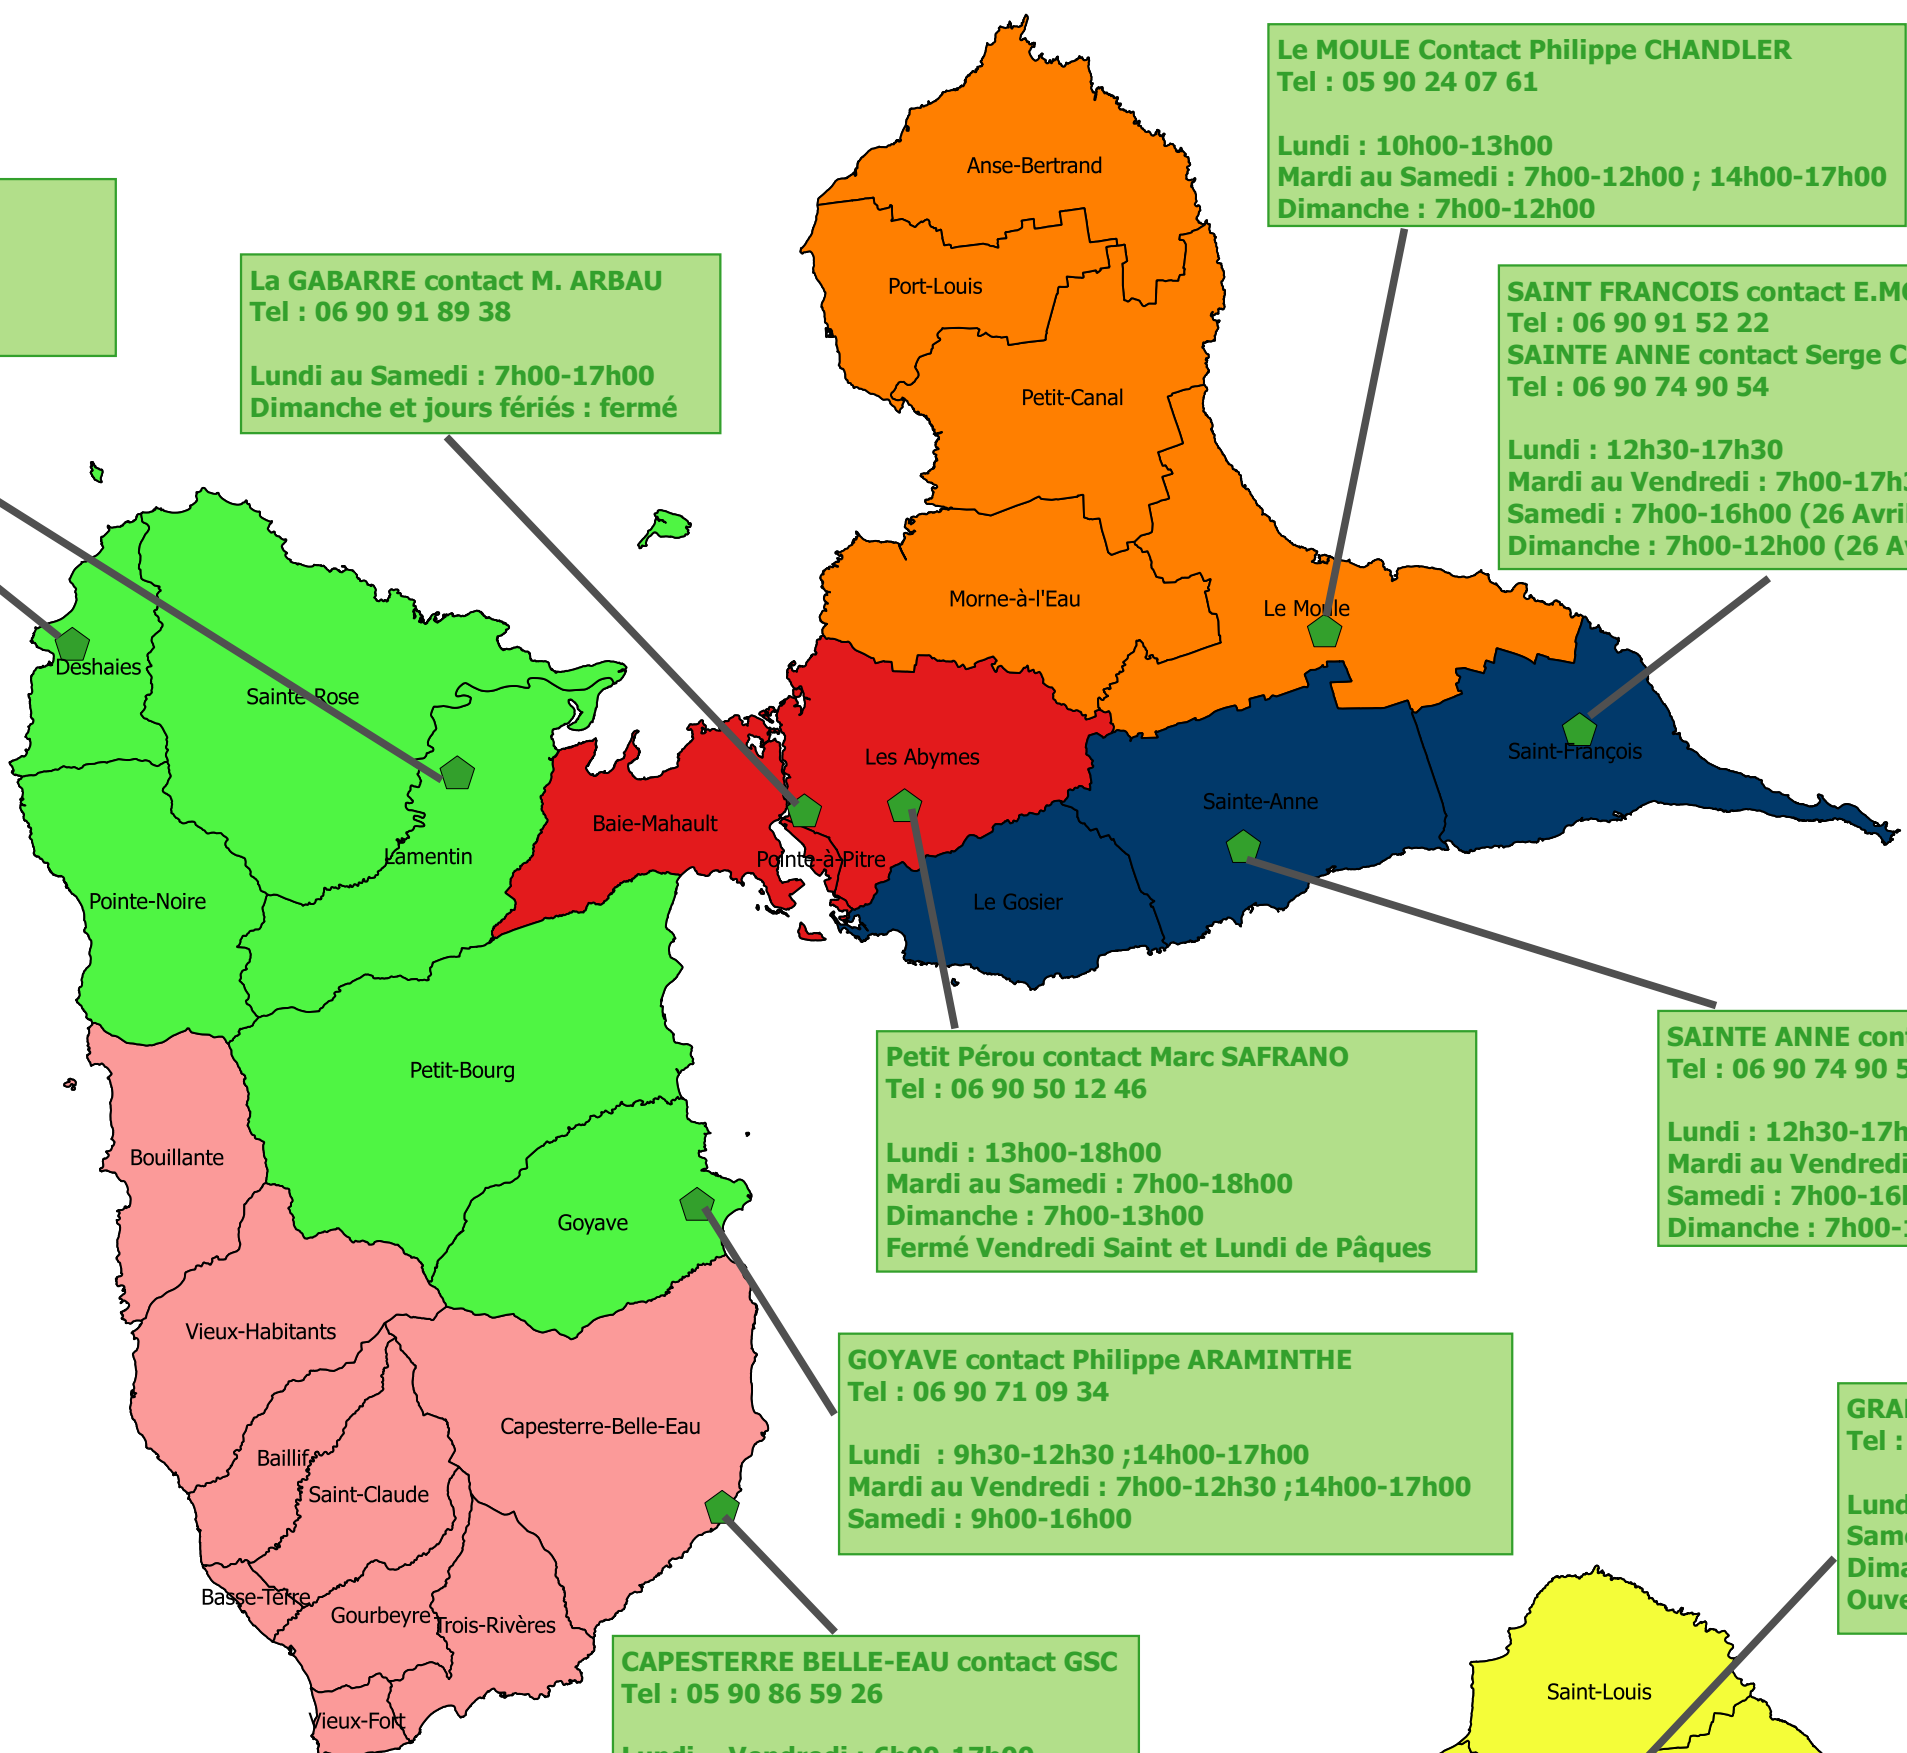

La DESIRADE contact Nadiège FORTAS
Tel : 05 90 20 94 82

Lundi au Samedi : 6h00-12h00
Dimanche et jours fériés : fermé
Samedi 26 Avril : 7h00-12h00
Dimanche 27 Avril : 7h00-10h00

Petit Pérou contact Marc SAFRANO
Tel : 06 90 50 12 46

GOYAVE contact Philippe ARAMINTHE
Tel : 06 90 71 09 34

Lundi : 9h30-12h30 ; 14h00-17h00
Mardi au Vendredi : 7h00-12h30 ; 14h00-17h00
Samedi : 9h00-16h00

GRAND-BOURG contact M. PORTECOP
Tel : 06 90 31 03 90

Lundi au Vendredi : 7h00-18h00
Samedi : 7h00-17h00
Dimanche-jours fériés : fermé sauf permanence
Ouvert Samedi 26 Avril

CAPESTERRE BELLE-EAU contact GSC
Tel : 05 90 86 59 26

Lundi - Vendredi : 6h00-17h00
Samedi : 6h00-12h00
Dimanche : fermé
Jours fériés : permanence

Intercommunalités	
■	Rivière du Levant
■	CANGT
■	CCMG
■	Grand Sud Caraïbe
■	Cap Excellence
■	CANBT

NB : Informations données sous réserve de modification par les gestionnaires

DéAL/MDDEE - Mars 2016