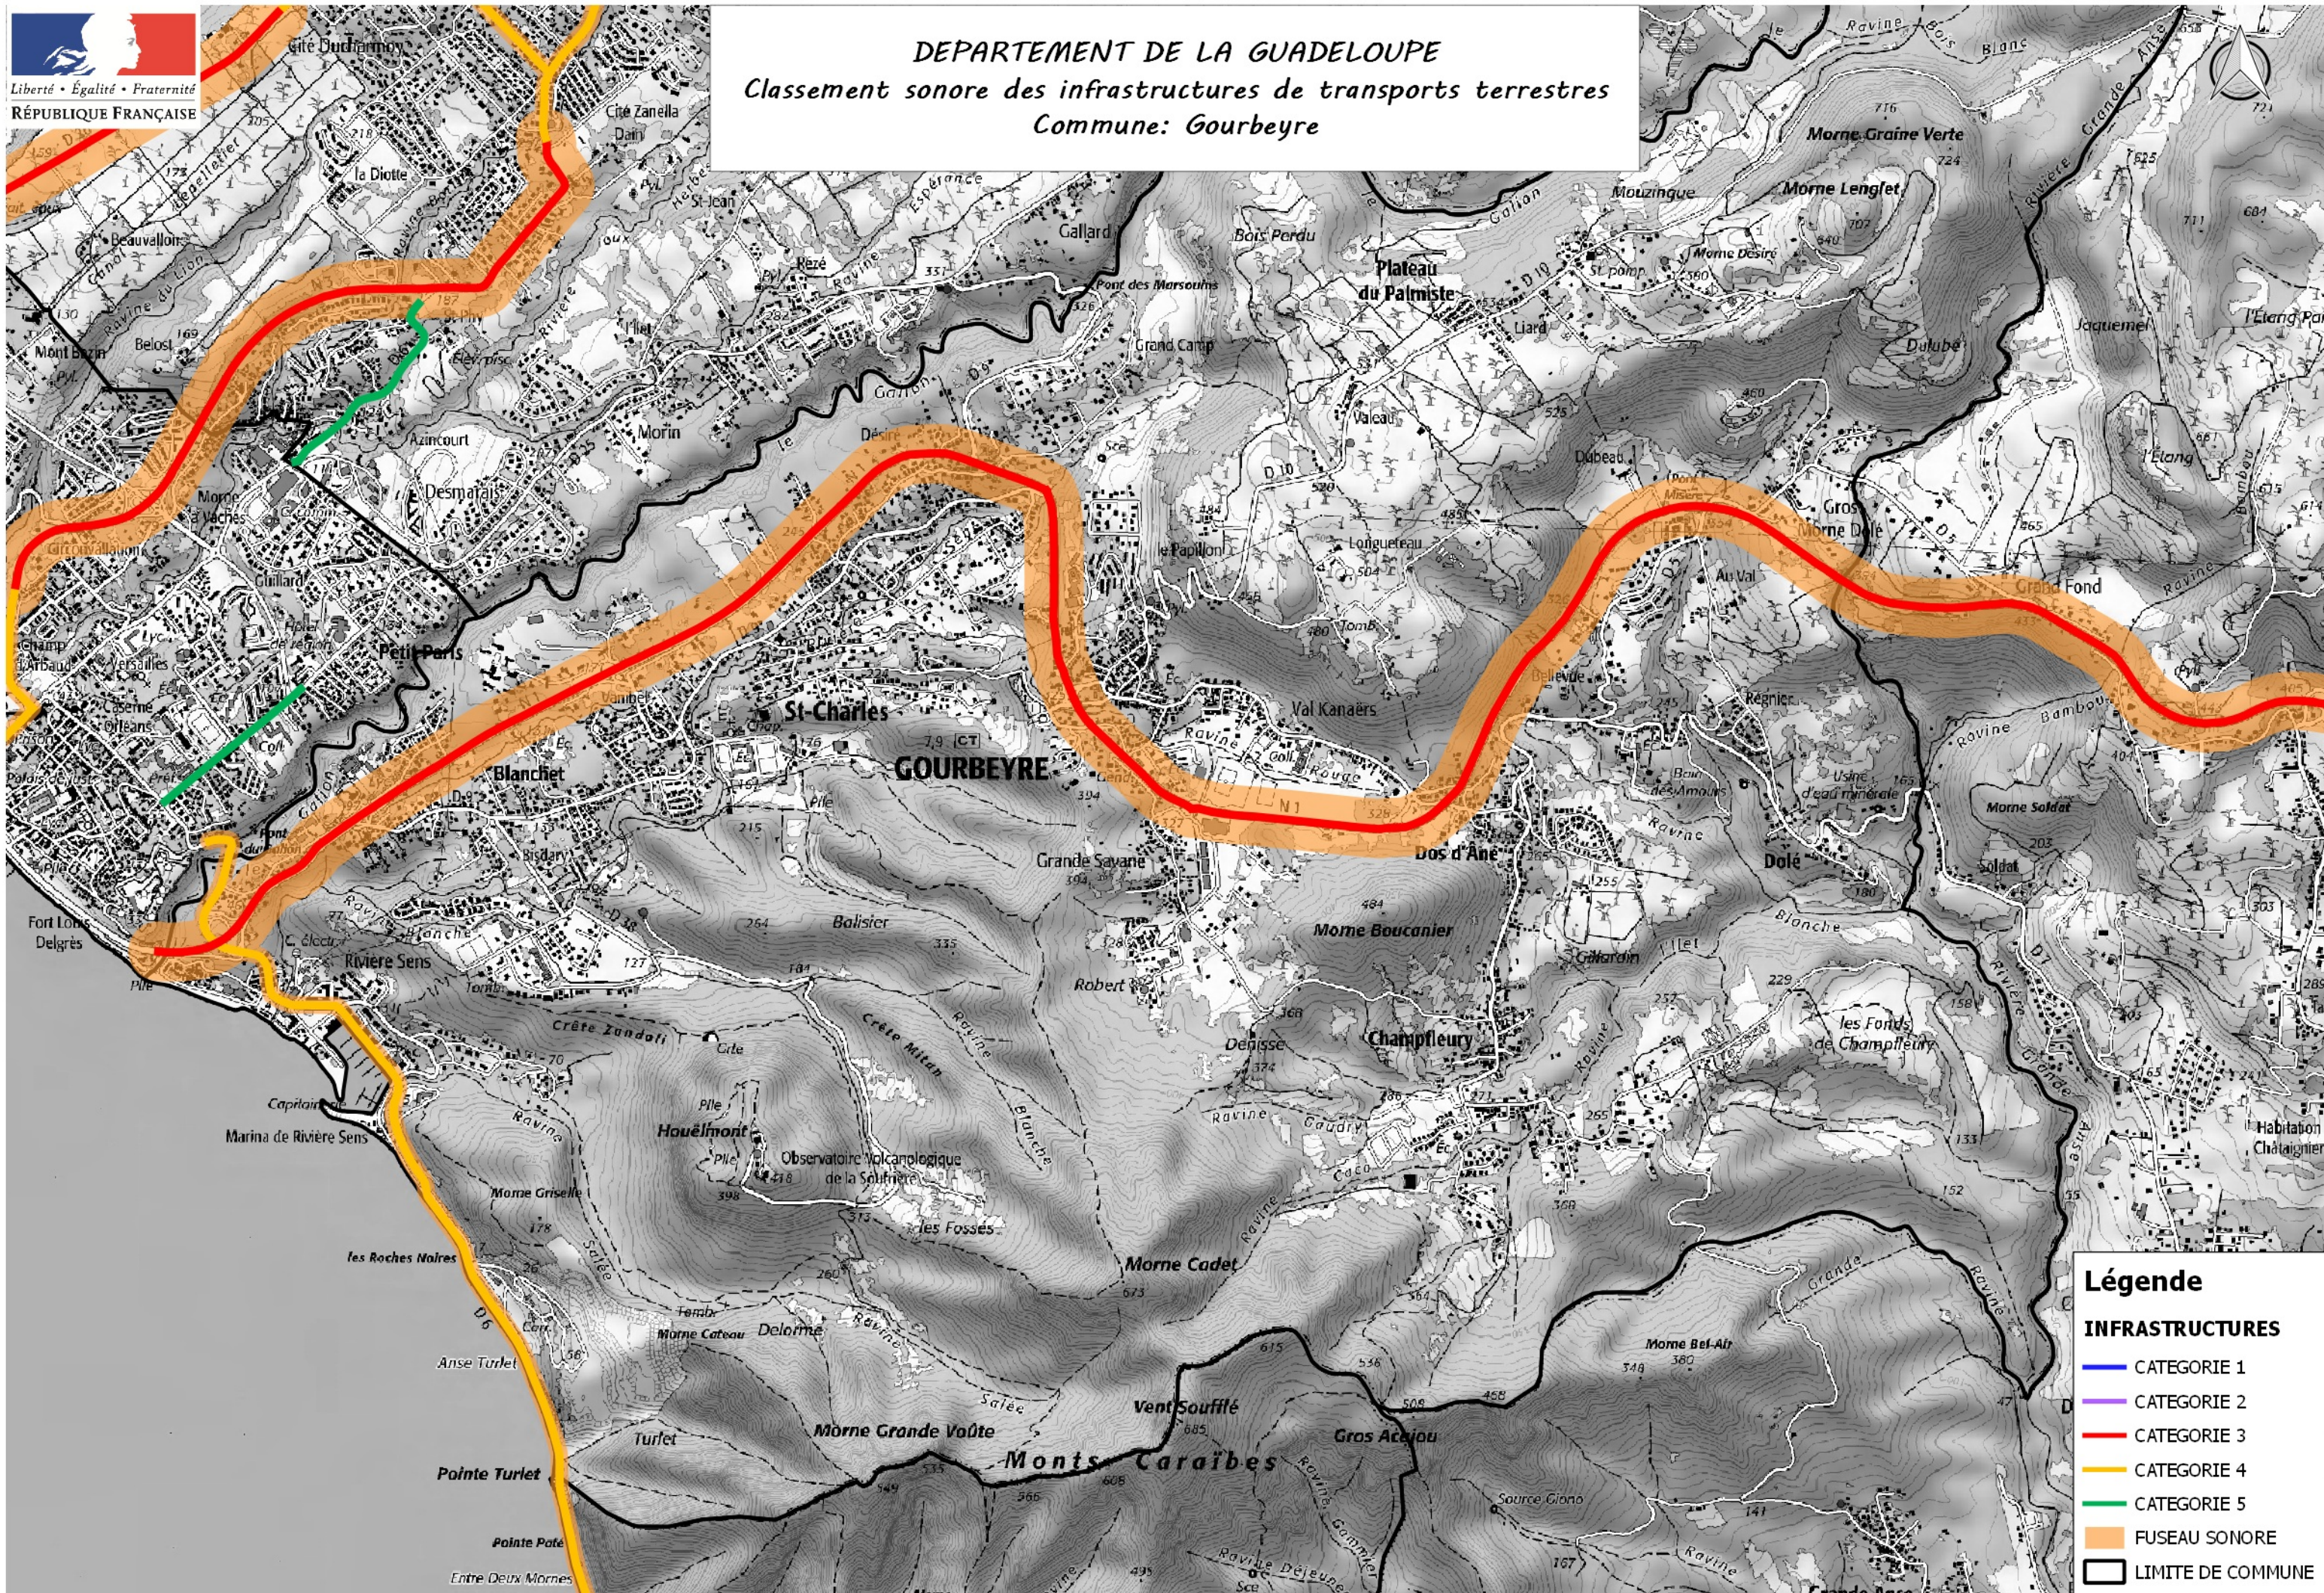

Liberté • Égalité • Fraternité
RÉPUBLIQUE FRANÇAISE

DEPARTEMENT DE LA GUADELOUPE

Classement sonore des infrastructures de transports terrestres

Commune: Gourbeyre

Légende

INFRASTRUCTURES

- CATEGORIE 1
- CATEGORIE 2
- CATEGORIE 3
- CATEGORIE 4
- CATEGORIE 5
- FUSEAU SONORE
- LIMITE DE COMMUNE

1000 0 1000 2000 m

CARTOGRAPHIE : DEAL 971/PACT/CTP/SIG

SOURCE : DEAL 971 / SCAN 25 IGN

NOVEMBRE 2017