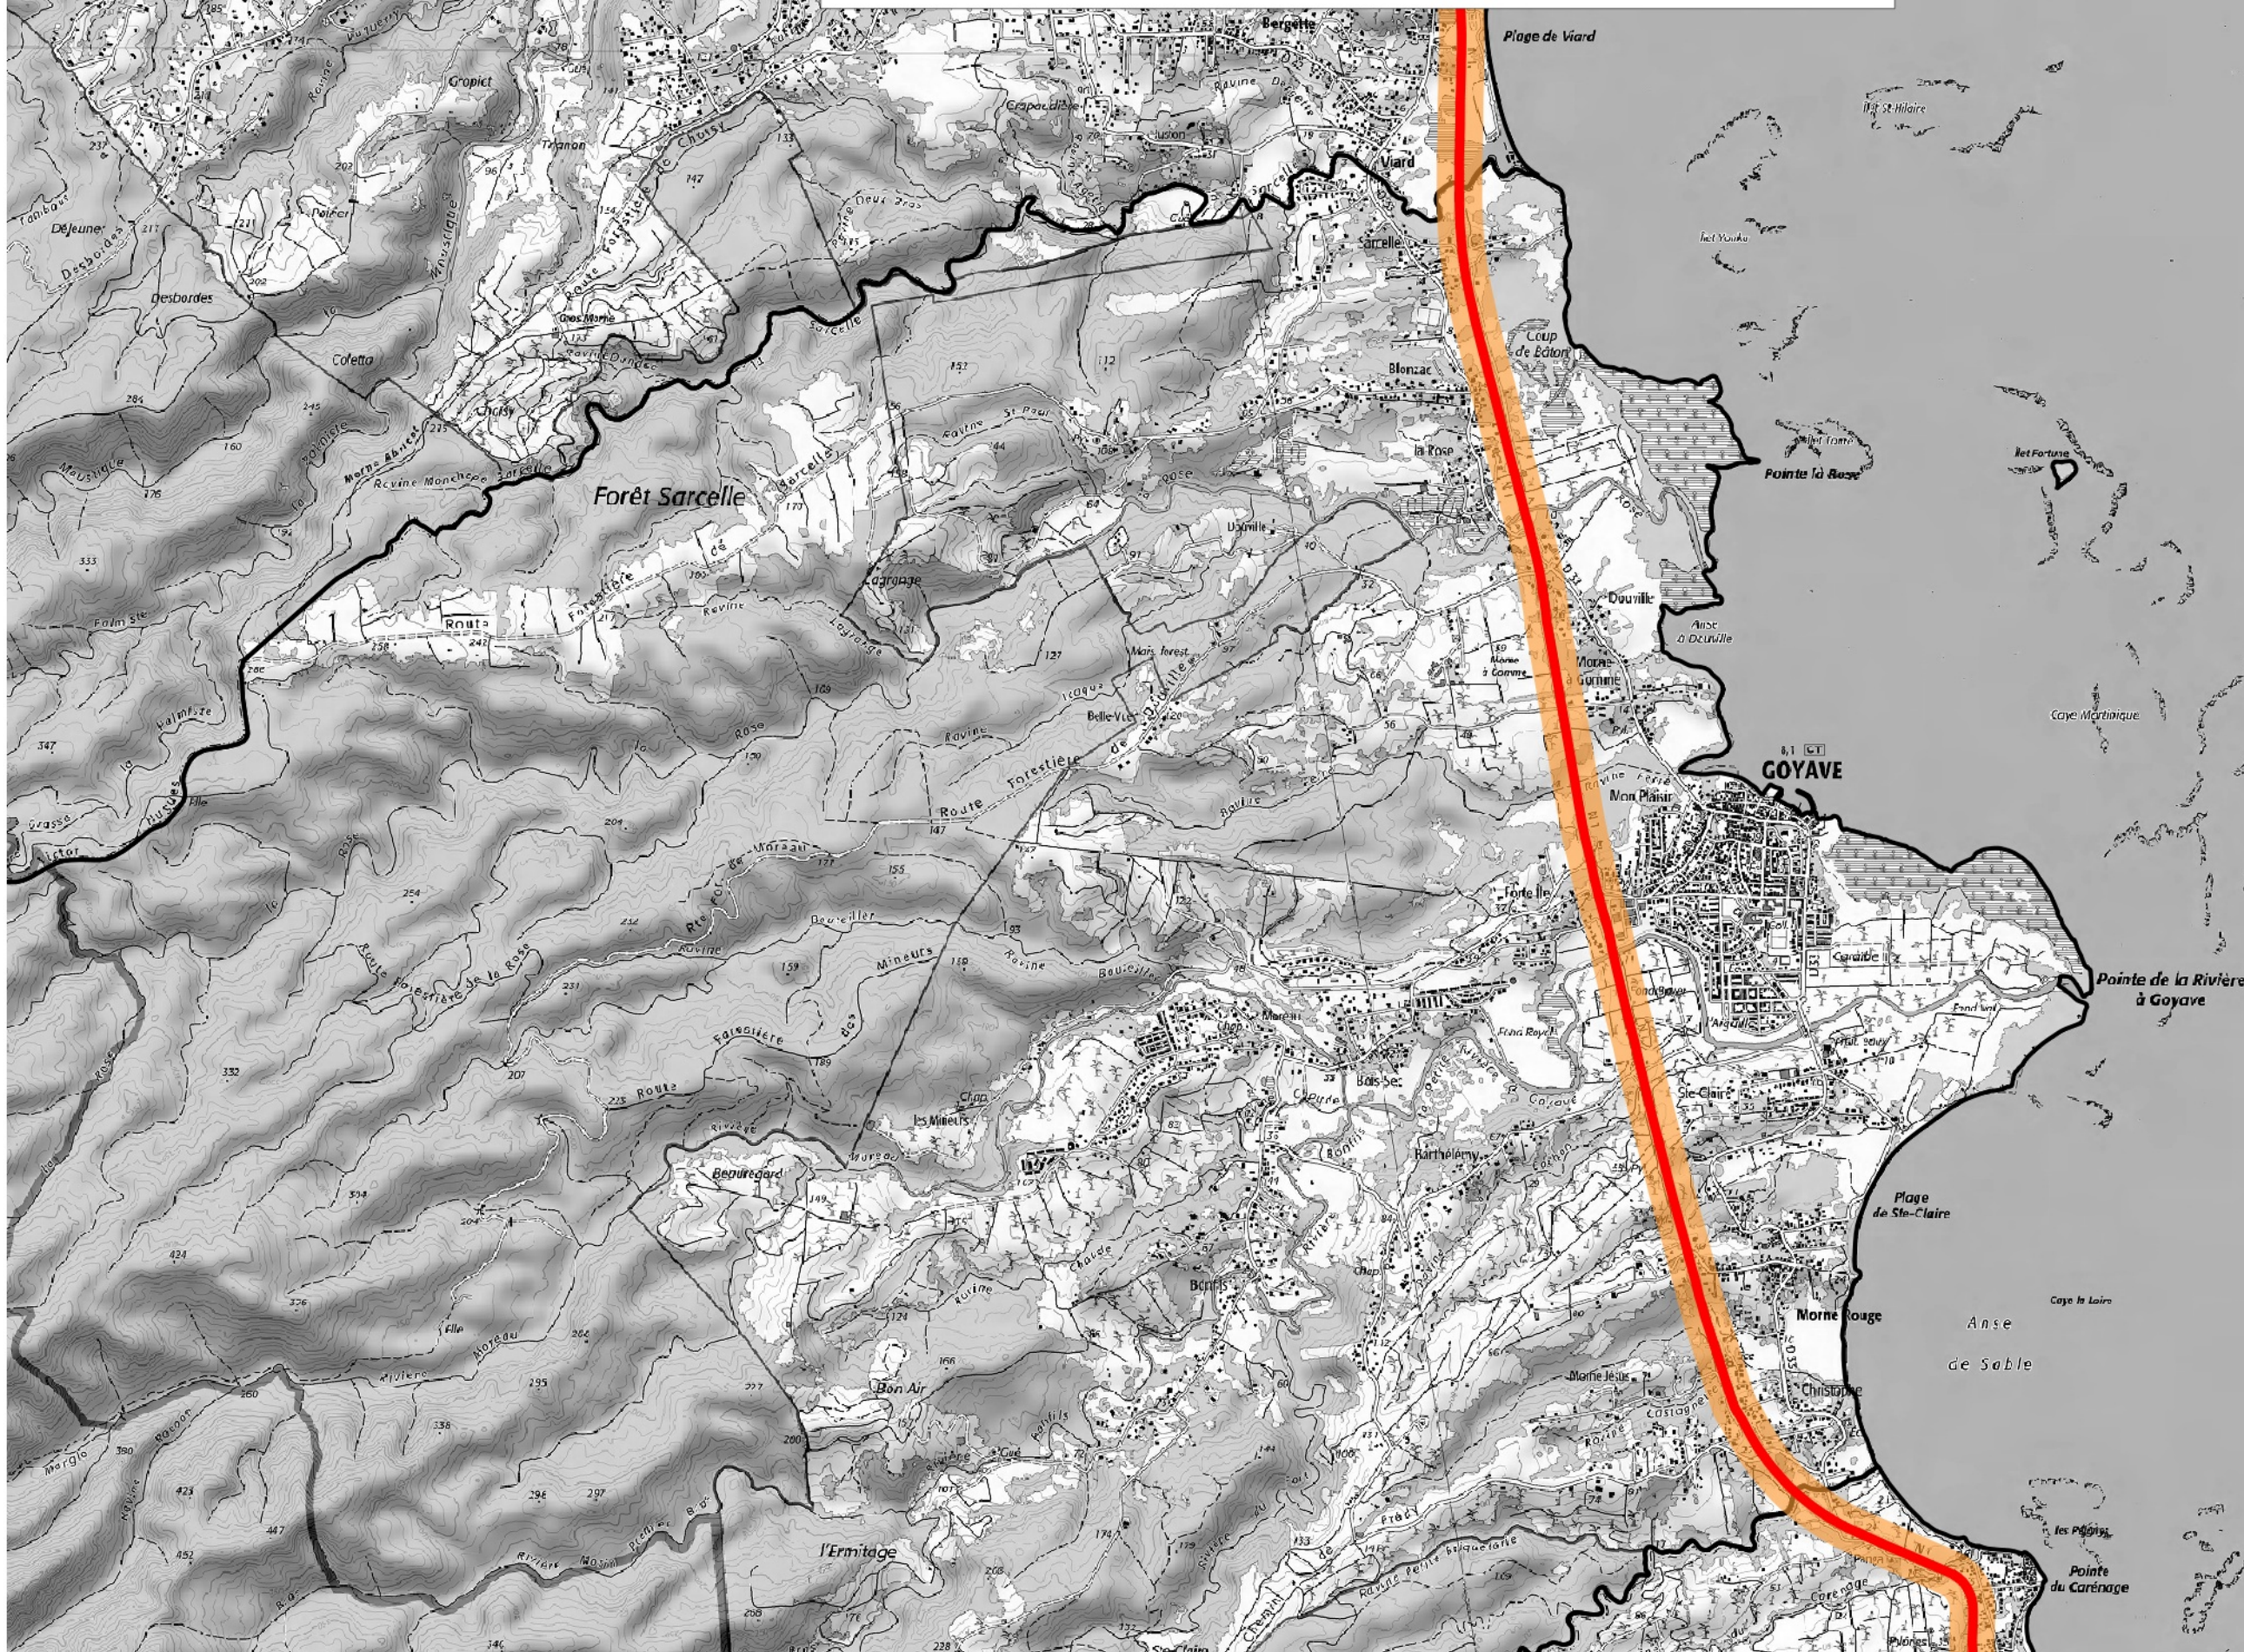

Liberté • Égalité • Fraternité
RÉPUBLIQUE FRANÇAISE

DEPARTEMENT DE LA GUADELOUPE
Classement sonore des infrastructures de transports terrestres
Commune: Goyave

Légende

INFRASTRUCTURES

- CATEGORIE 1
- CATEGORIE 2
- CATEGORIE 3
- CATEGORIE 4
- CATEGORIE 5
- FUSEAU SONORE
- LIMITE DE COMMUNE

1000 0 1000 2000 m

CARTOGRAPHIE : DEAL 971/PACT/CTP/SIG

SOURCE : DEAL 971 / SCAN 25 IGN

NOVEMBRE 2017