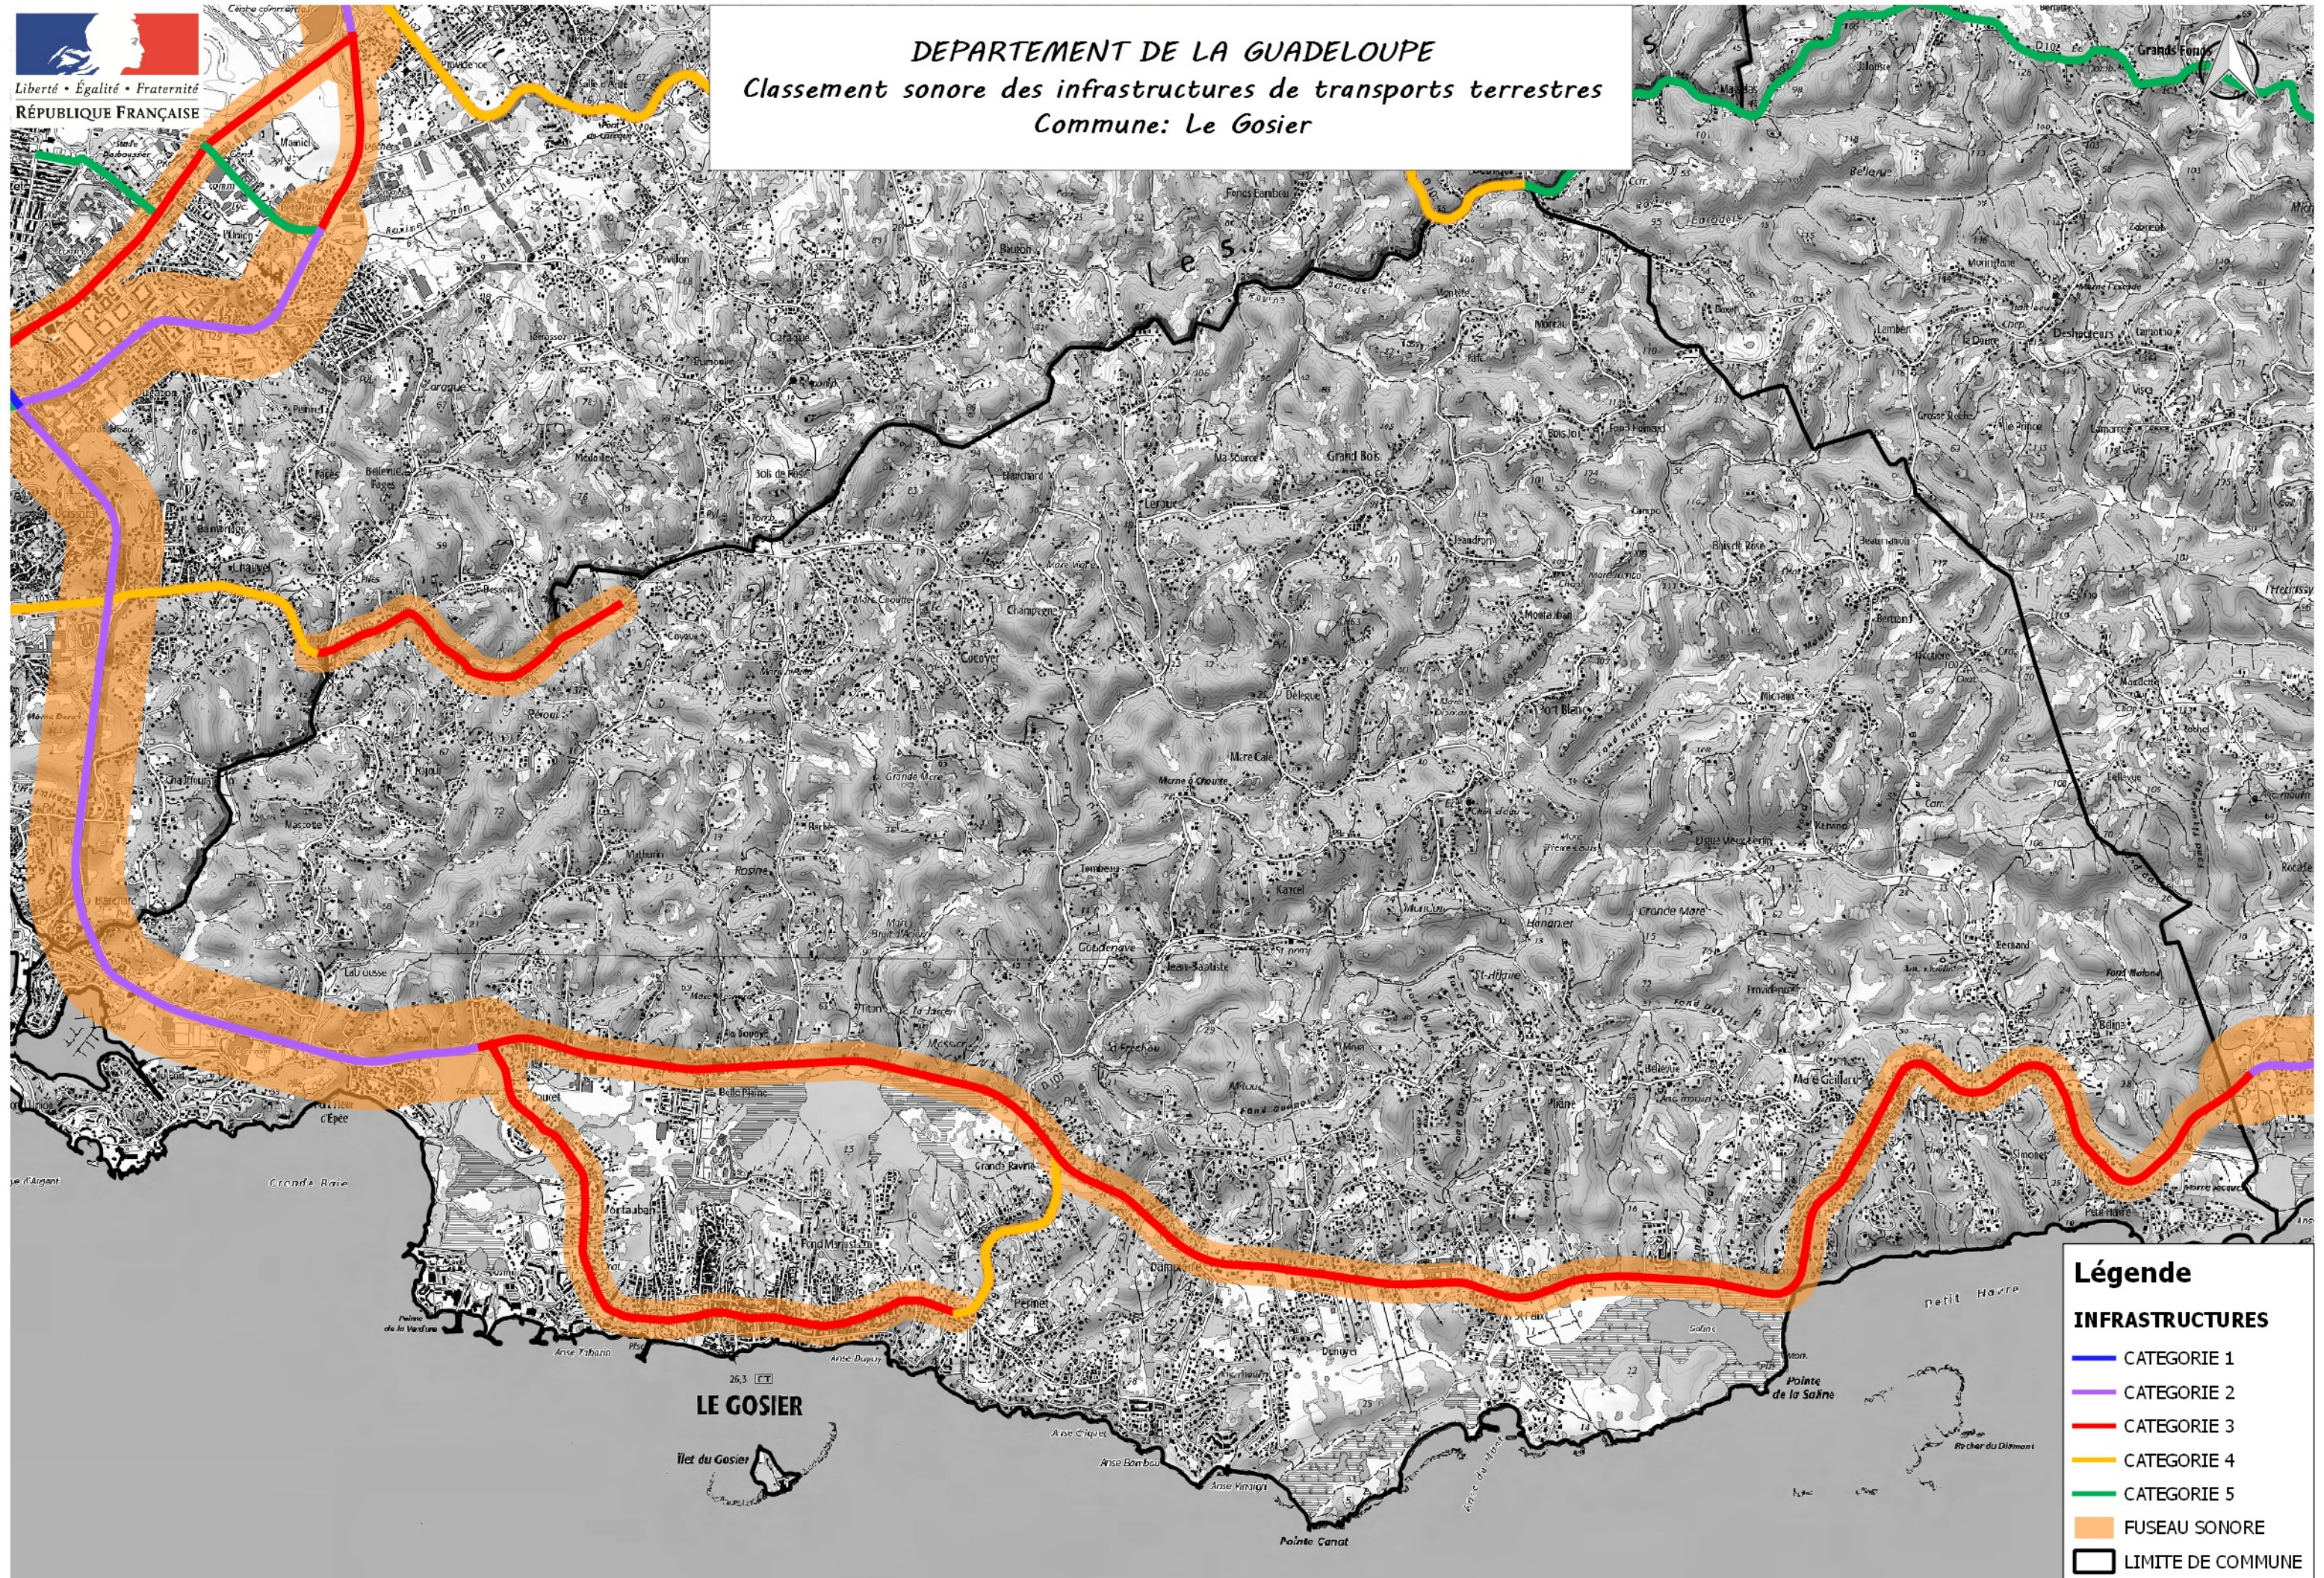

DEPARTEMENT DE LA GUADELOUPE  
Classement sonore des infrastructures de transports terrestres  
Commune: Le Gosier

**Légende**

**INFRASTRUCTURES**

- CATEGORIE 1
- CATEGORIE 2
- CATEGORIE 3
- CATEGORIE 4
- CATEGORIE 5
- FUSEAU SONORE
- LIMITE DE COMMUNE