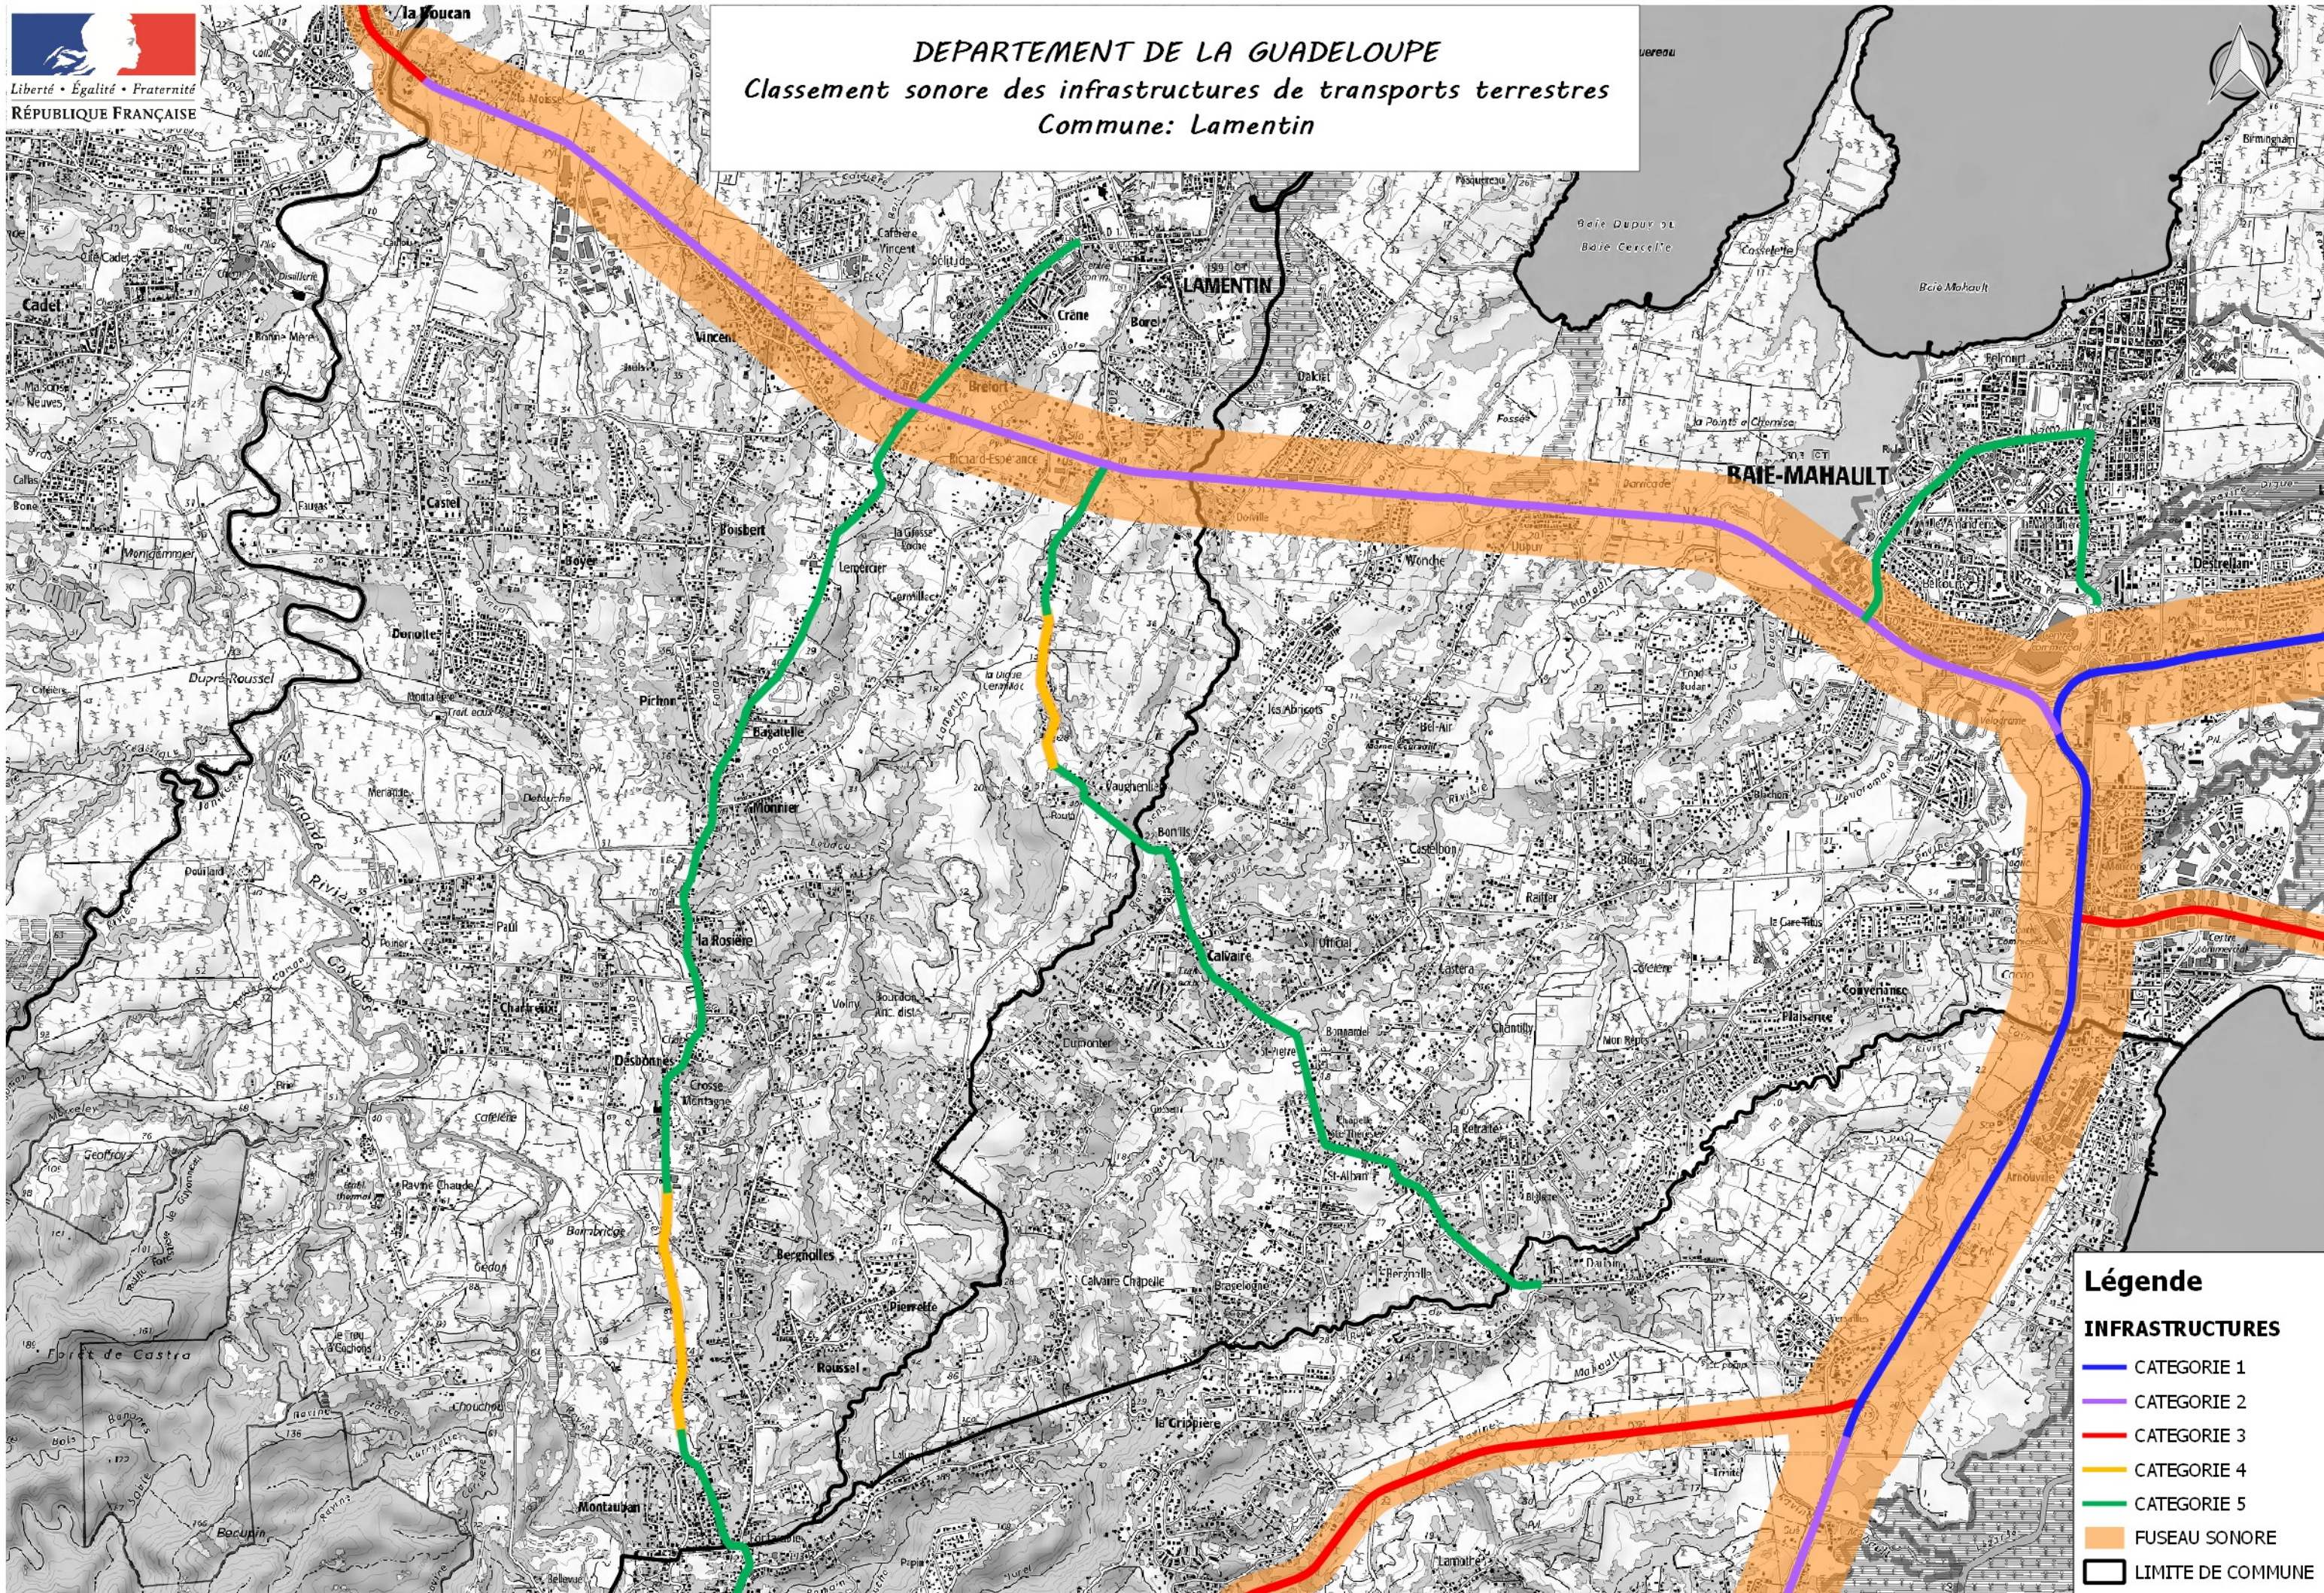

Liberté • Égalité • Fraternité
RÉPUBLIQUE FRANÇAISE

DEPARTEMENT DE LA GUADELOUPE
Classement sonore des infrastructures de transports terrestres
Commune: Lamentin

Légende

INFRASTRUCTURES

- CATEGORIE 1
- CATEGORIE 2
- CATEGORIE 3
- CATEGORIE 4
- CATEGORIE 5
- FUSEAU SONORE
- LIMITE DE COMMUNE

1000 0 1000 2000 m

CARTOGRAPHIE : DEAL 971/PACT/CTP/SIG

SOURCE : DEAL 971 / SCAN 25 IGN

NOVEMBRE 2017