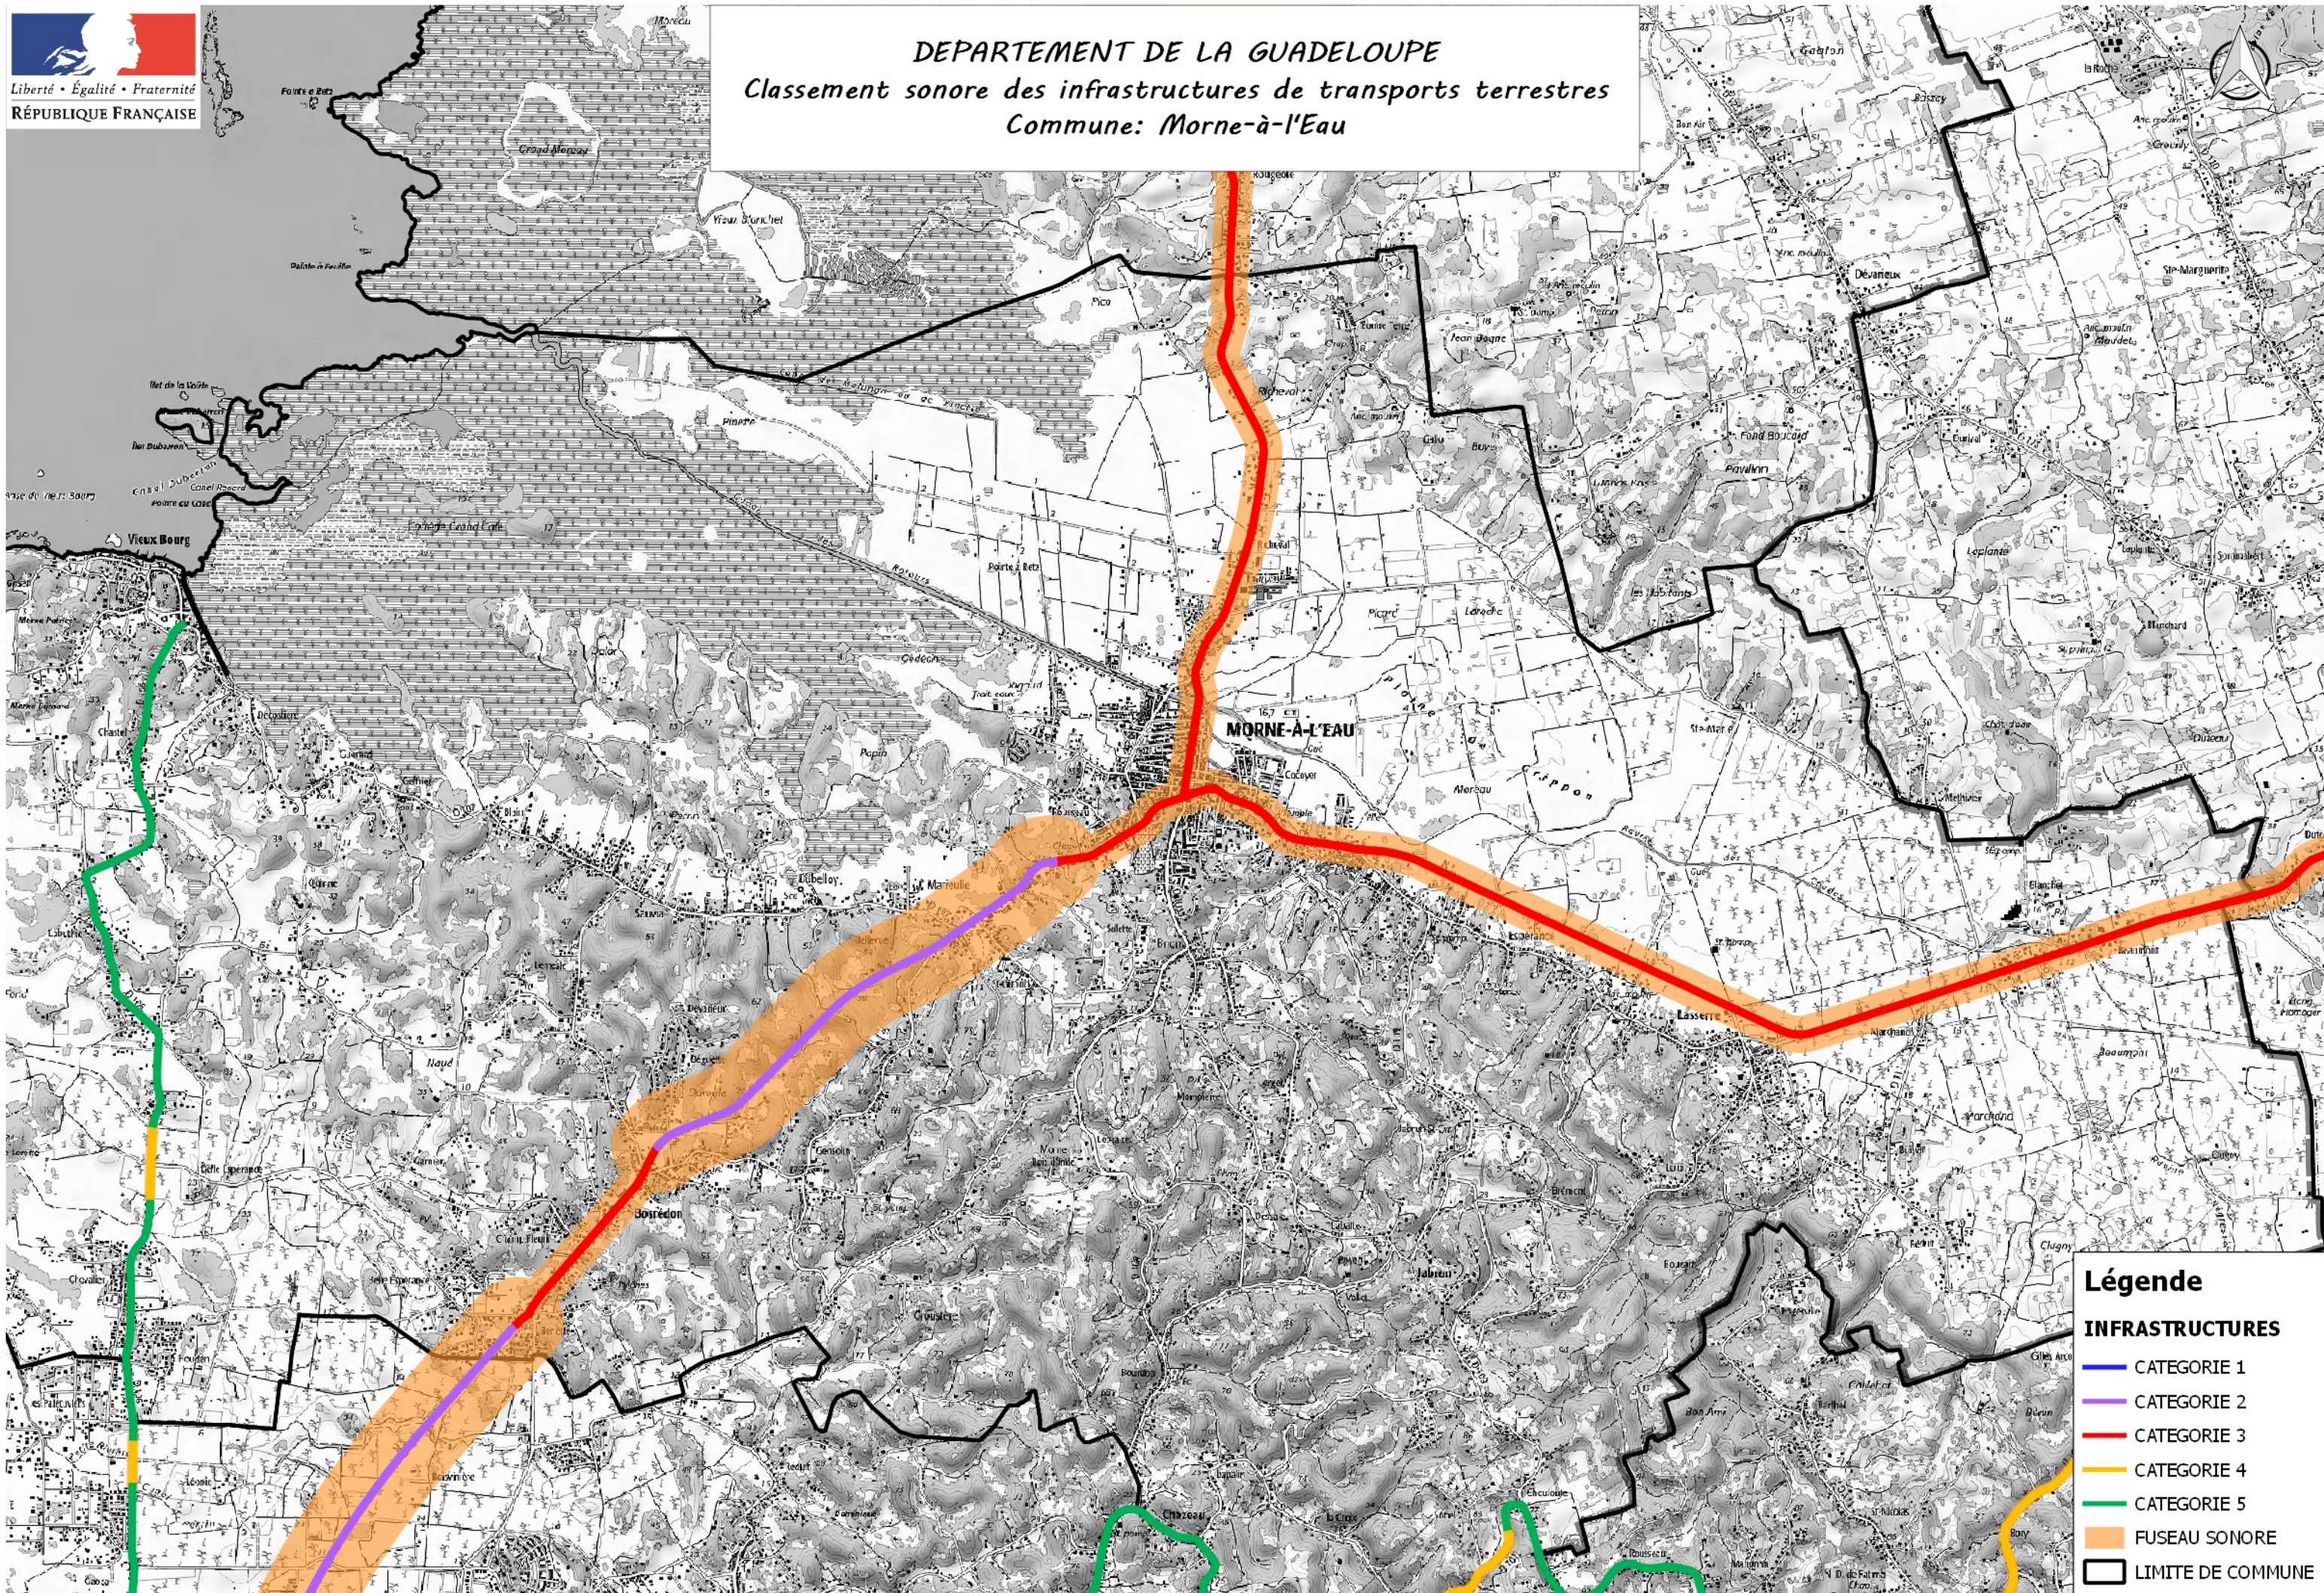

Liberté • Égalité • Fraternité  
RÉPUBLIQUE FRANÇAISE

DEPARTEMENT DE LA GUADELOUPE  
Classement sonore des infrastructures de transports terrestres  
Commune: Morne-à-l'Eau

**Légende**

**INFRASTRUCTURES**

- CATEGORIE 1
- CATEGORIE 2
- CATEGORIE 3
- CATEGORIE 4
- CATEGORIE 5
- FUSEAU SONORE
- LIMITE DE COMMUNE

1000 0 1000 2000 m

CARTOGRAPHIE : DEAL 971/PACT/CTP/SIG

SOURCE : DEAL 971 / SCAN 25 IGN

NOVEMBRE 2017