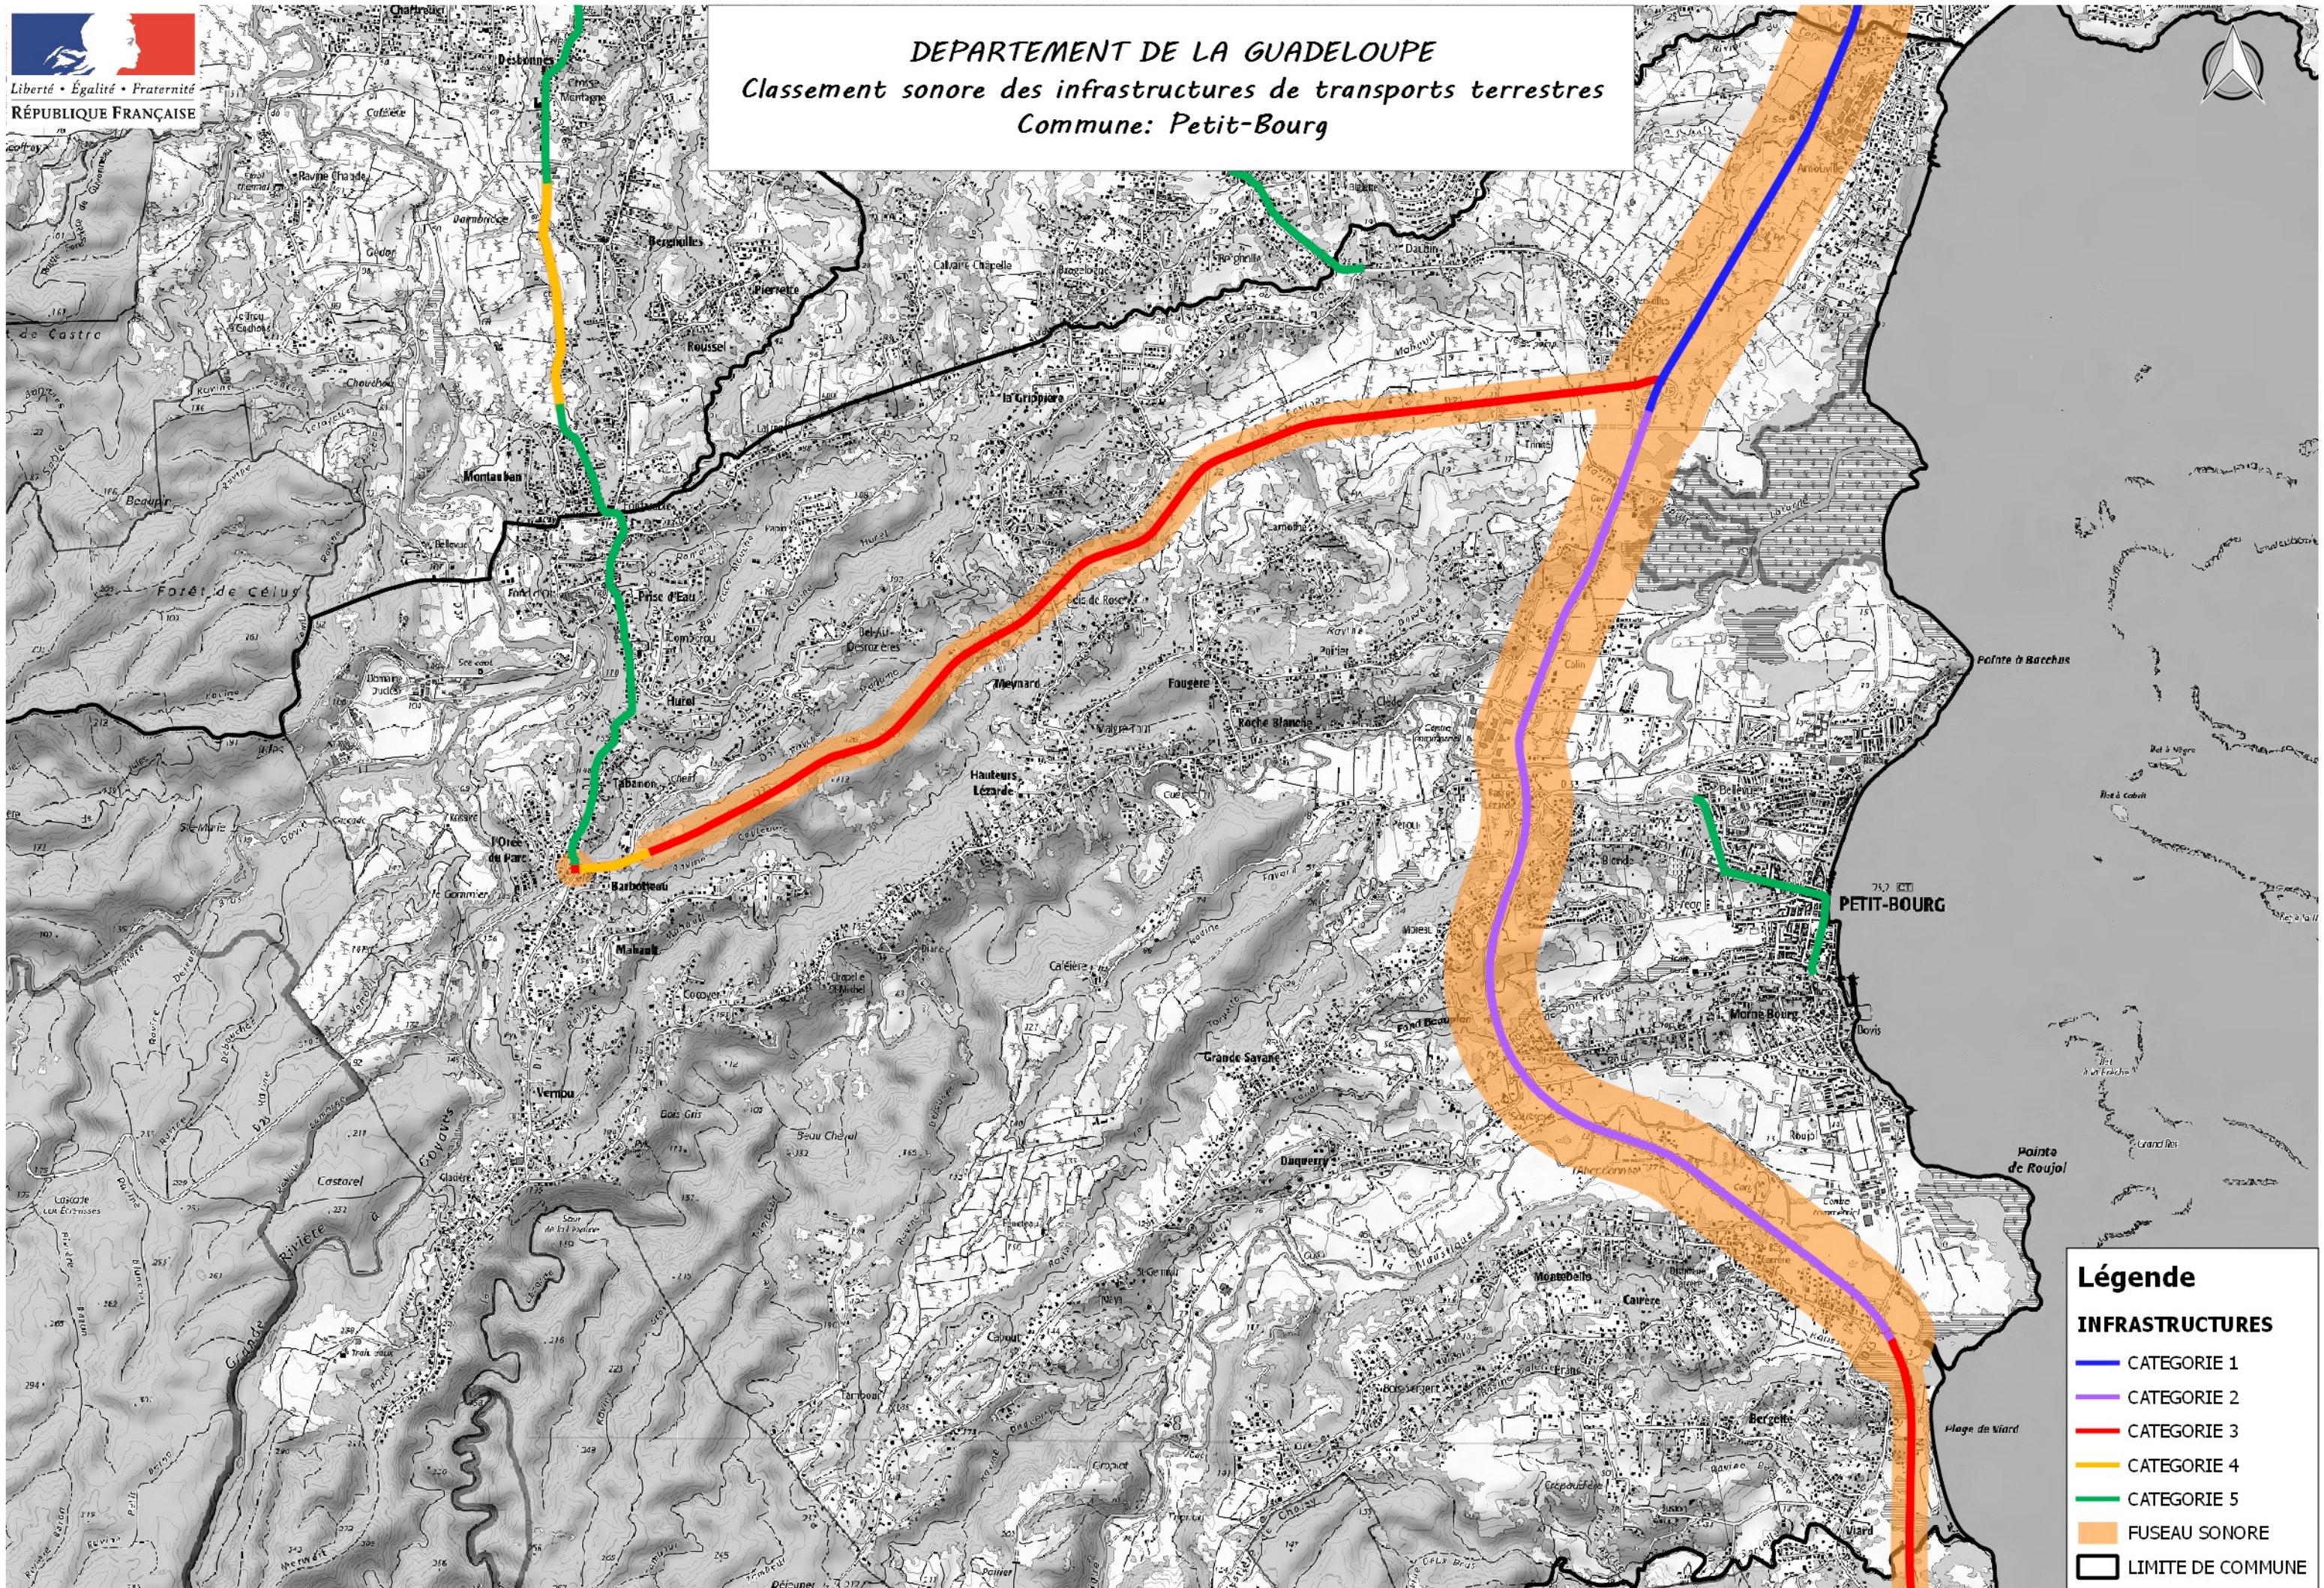

Liberté • Égalité • Fraternité
RÉPUBLIQUE FRANÇAISE

DEPARTEMENT DE LA GUADELOUPE
Classement sonore des infrastructures de transports terrestres
Commune: Petit-Bourg

Légende

INFRASTRUCTURES

- CATEGORIE 1
- CATEGORIE 2
- CATEGORIE 3
- CATEGORIE 4
- CATEGORIE 5
- FUSEAU SONORE
- LIMITE DE COMMUNE

1000 0 1000 2000 m

CARTOGRAPHIE : DEAL 971/PACT/CTP/SIG

SOURCE : DEAL 971 / SCAN 25 IGN

NOVEMBRE 2017