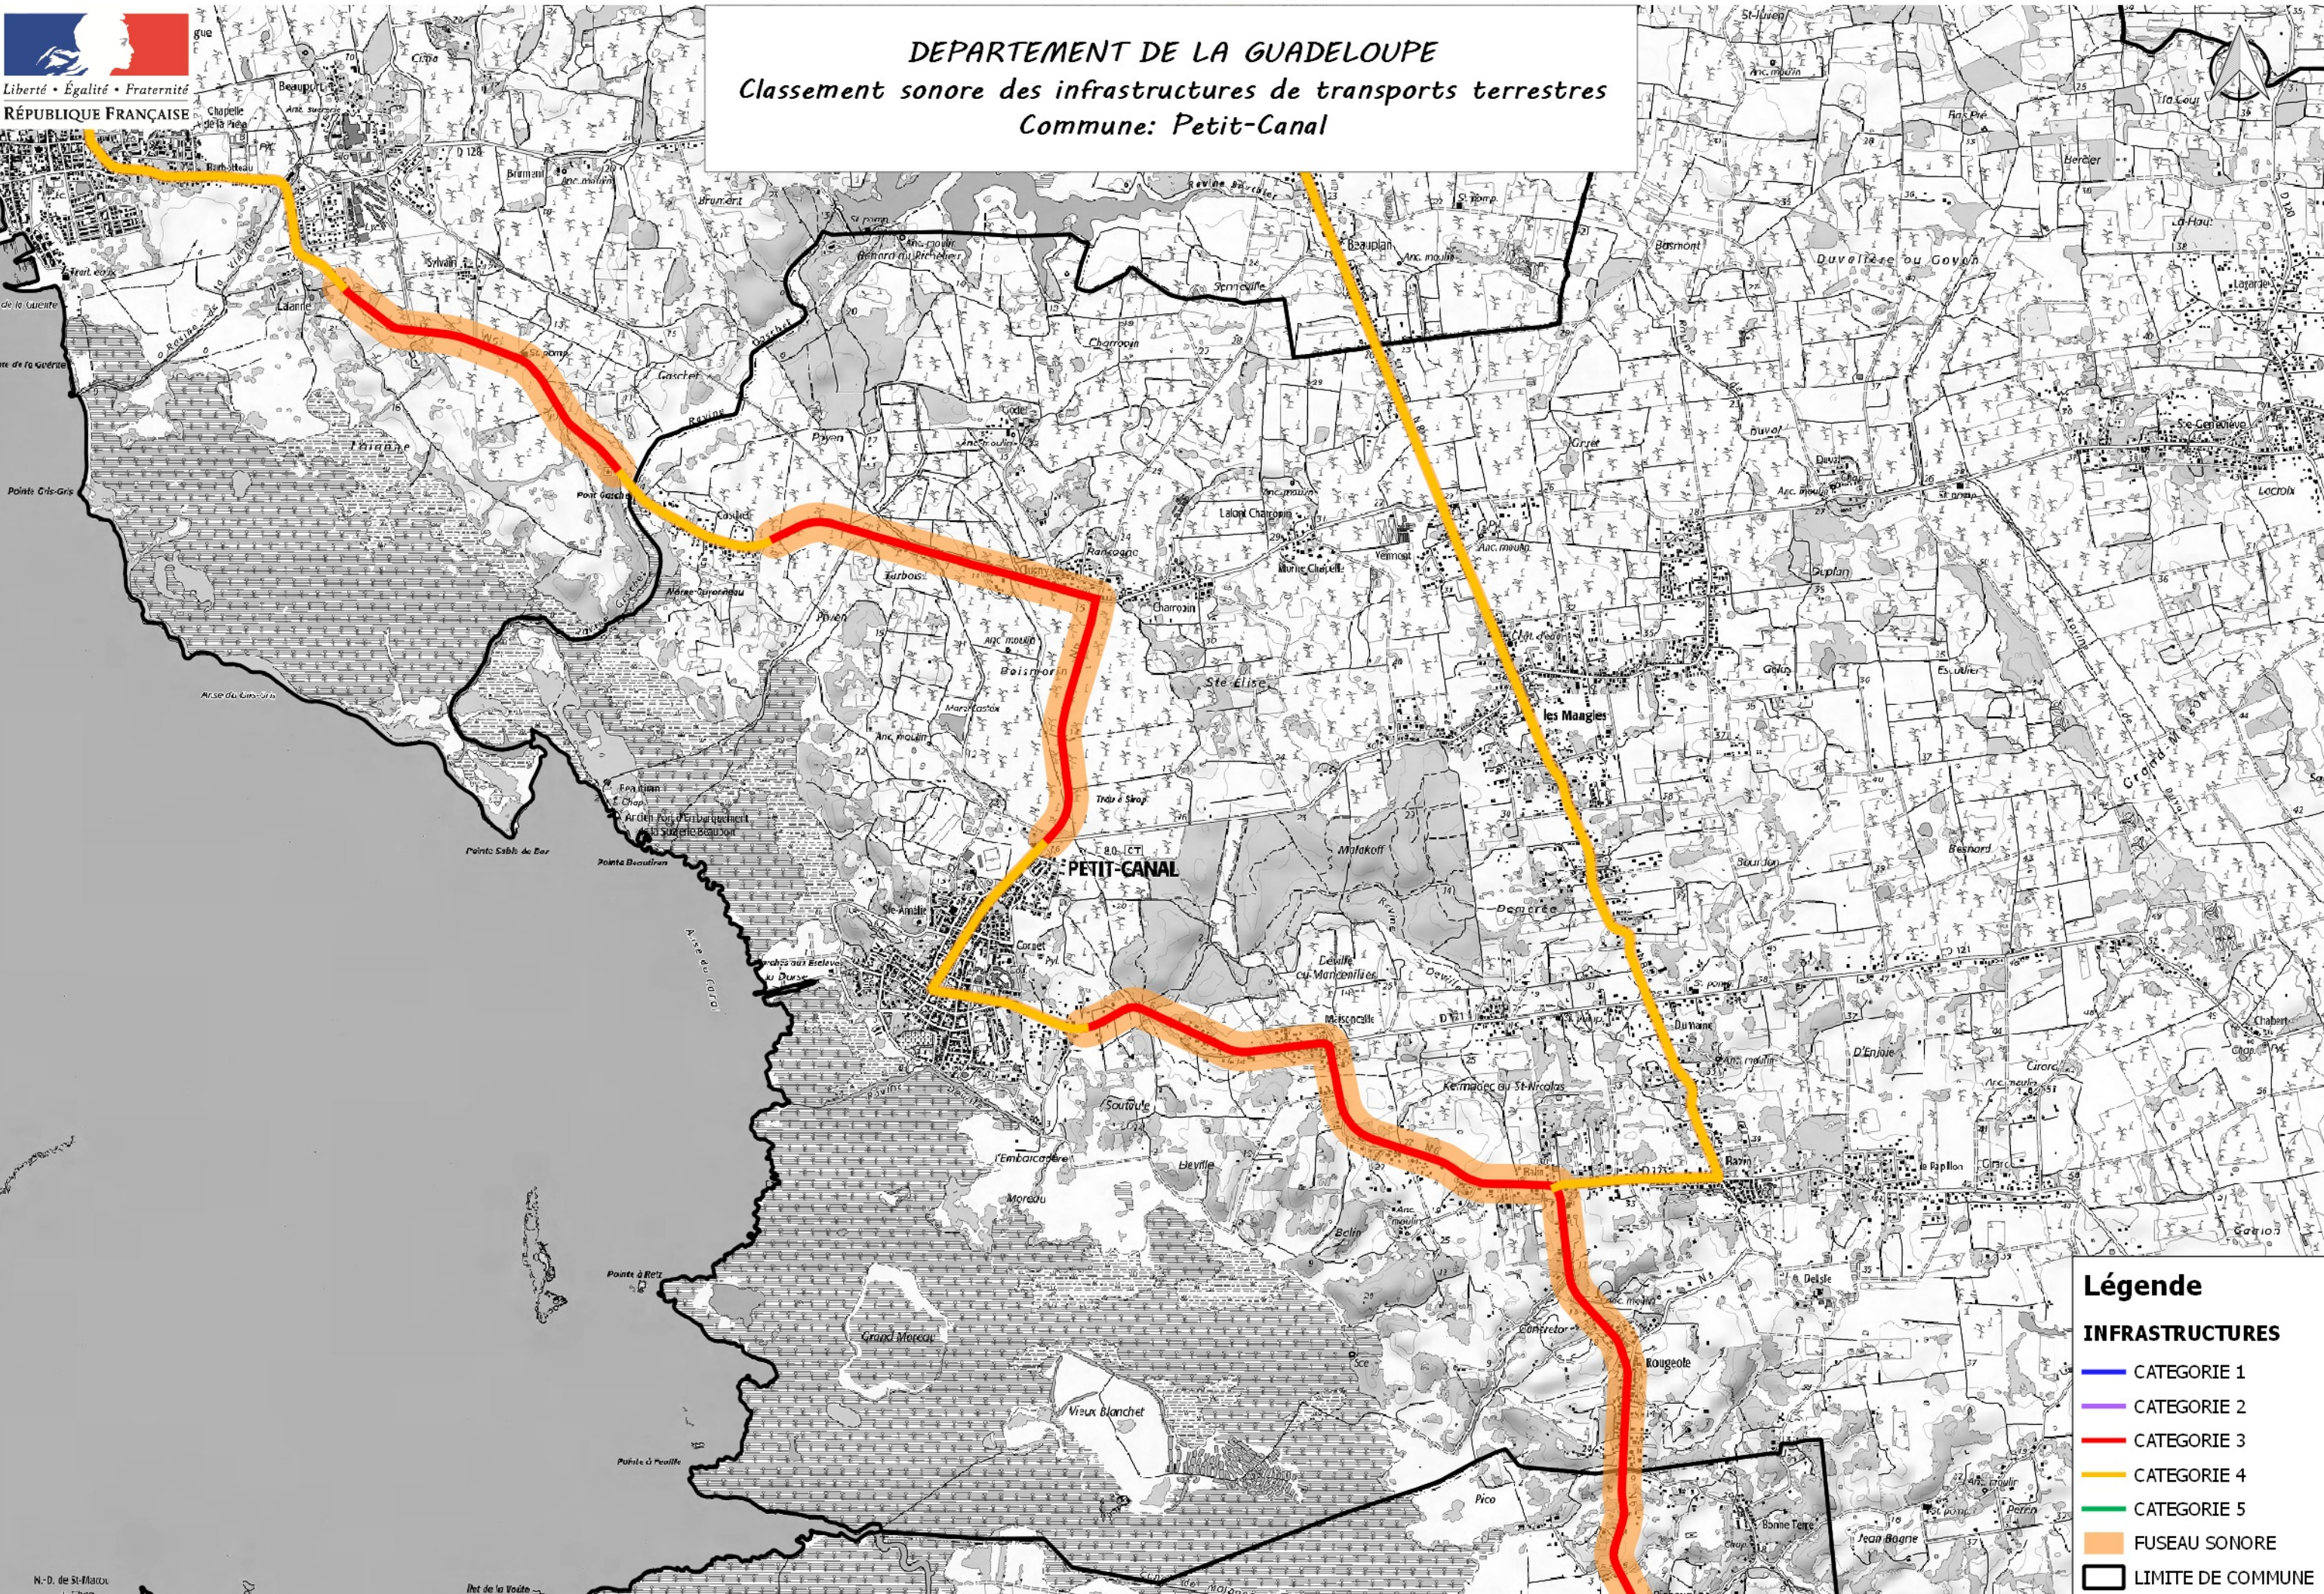

Liberté • Égalité • Fraternité
RÉPUBLIQUE FRANÇAISE

DEPARTEMENT DE LA GUADELOUPE

Classement sonore des infrastructures de transports terrestres

Commune: Petit-Canal

Légende

INFRASTRUCTURES

- CATEGORIE 1
- CATEGORIE 2
- CATEGORIE 3
- CATEGORIE 4
- CATEGORIE 5
- FUSEAU SONORE
- LIMITE DE COMMUNE

1000 0 1000 2000 m

CARTOGRAPHIE : DEAL 971/PACT/CTP/SIG

SOURCE : DEAL 971 / SCAN 25 IGN

NOVEMBRE 2017