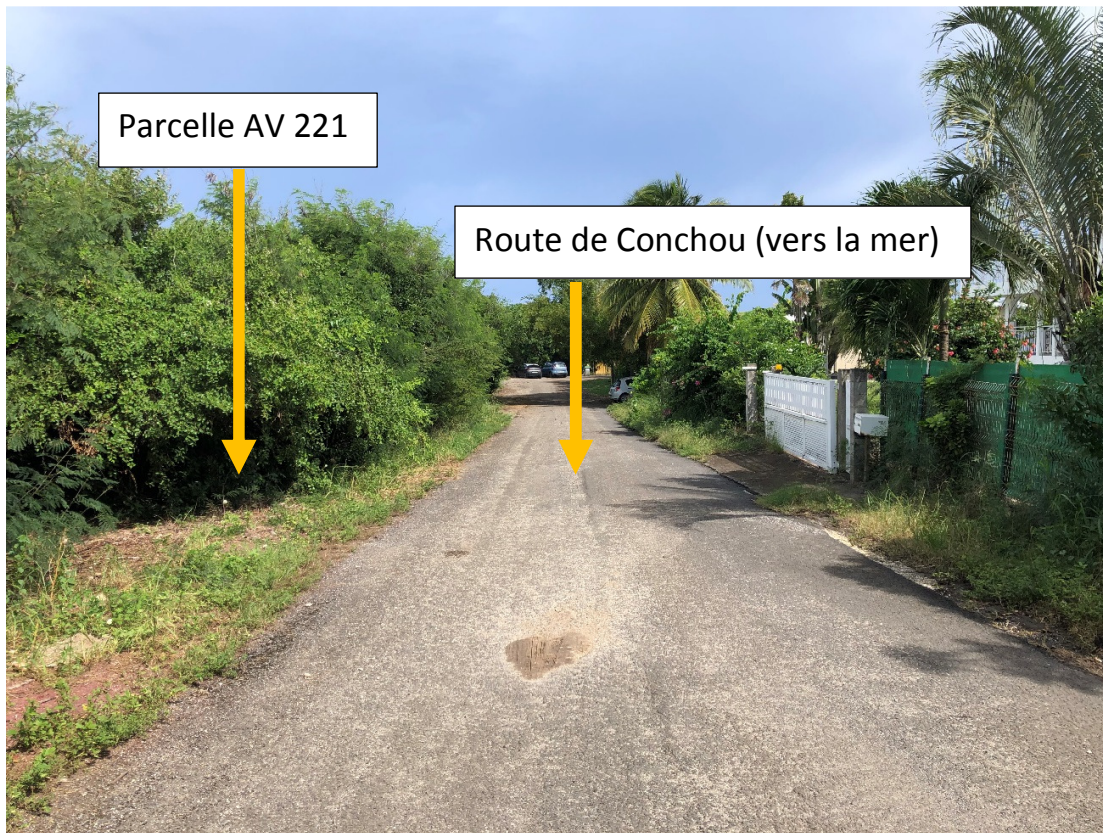

PARCELLE AV 221 - Route de Conchou – COURONNE CONCHOU 97160 LE MOULE

PHOTOS du 27 Octobre 2020 PERMETTANT DE SITUER LE TERRAIN DANS L'ENVIRONNEMENT PROCHE

PHOTO 1

PHOTO 2

PHOTO 3

ANGLES DE PRISES DE VUES