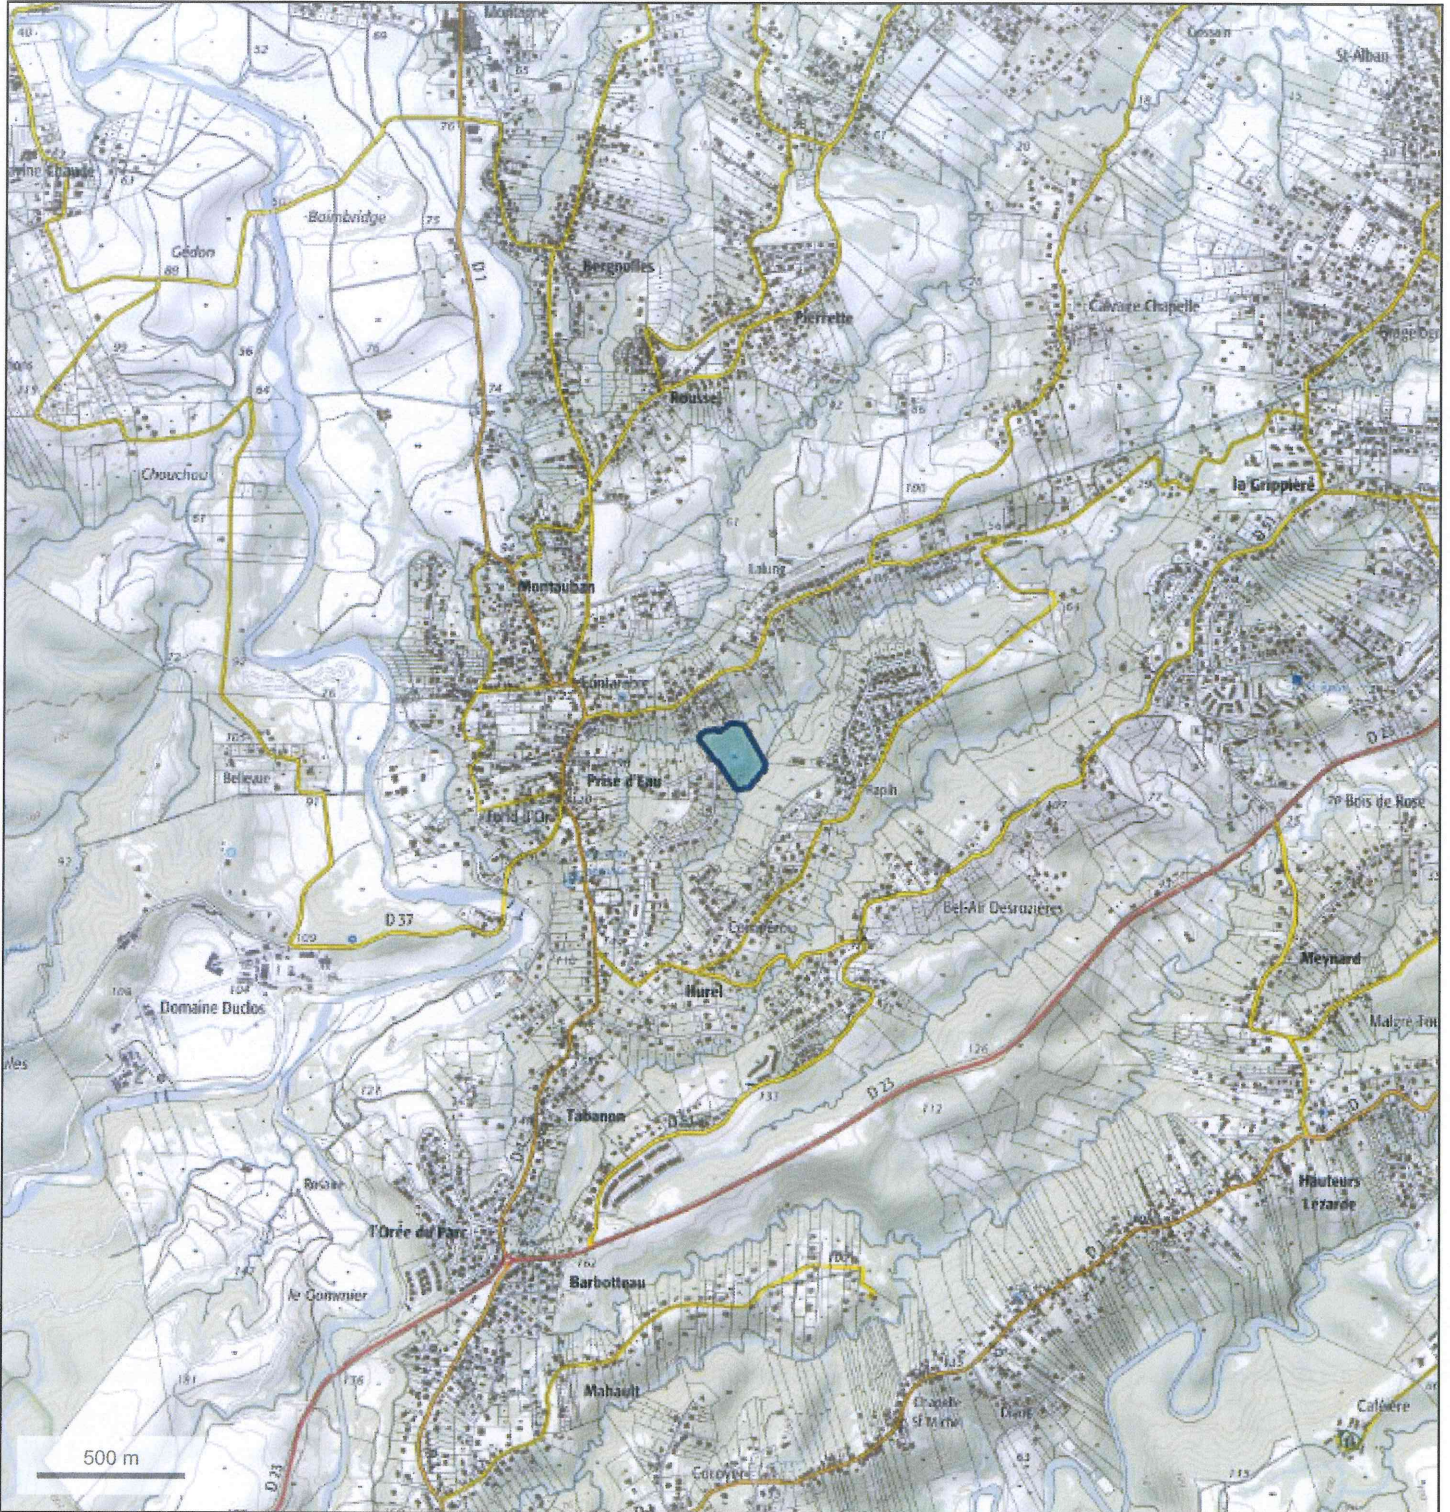

PARCELLE BH 208

© IGN 2019 - www.geoportail.gouv.fr/mentions-legales

Longitude : 61° 38' 51" W
Latitude : 16° 12' 35" N

PLAN DE SITUATION ECHELLE : 1/25000ème

PARCELLE BH 208

© IGN 2019 - www.geoportail.gouv.fr/mentions-legales

Longitude : 61° 38' 43" W
Latitude : 16° 12' 19" N

PLAN DE SITUATION ECHELLE : 1/10000ème