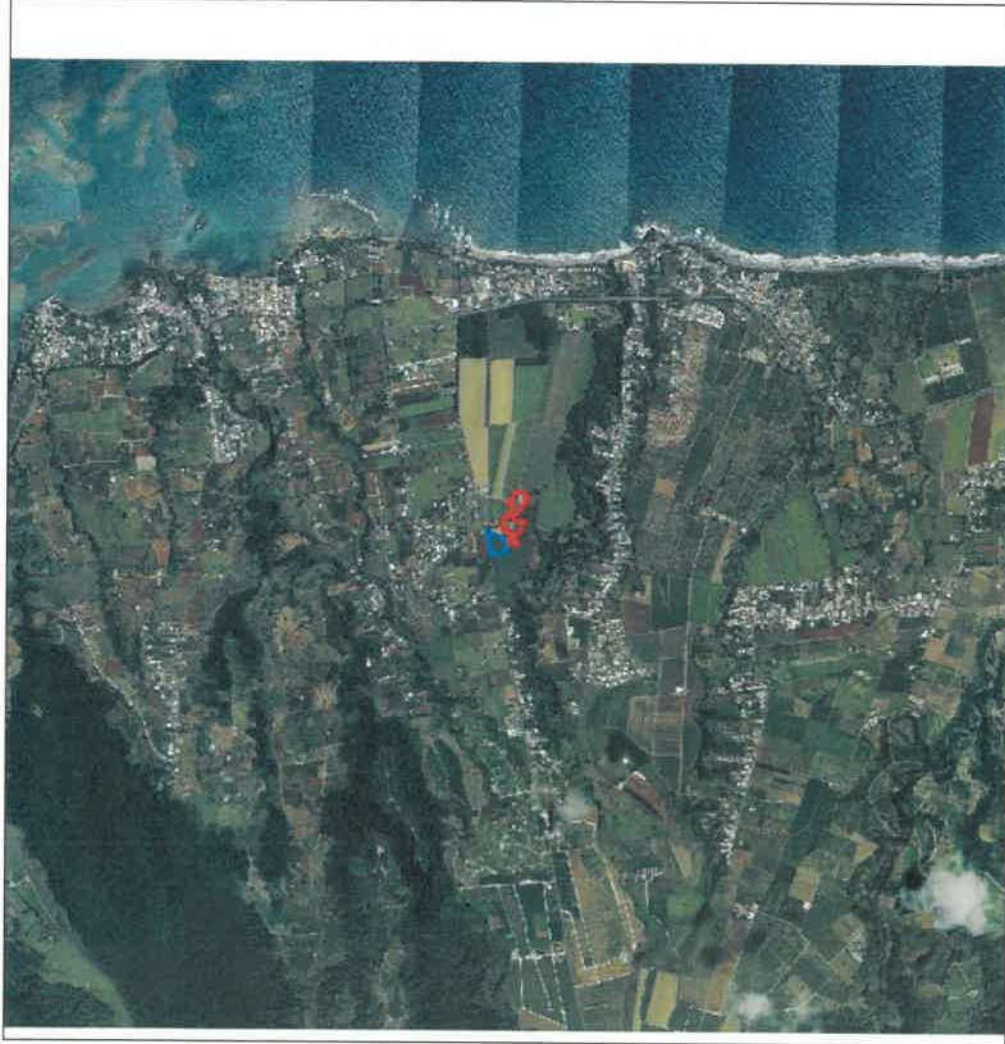

Annexe 2 : Plan de situation au 1/25 000 (et 1/4244)

SARL Distillerie LONGUETEAU

Cas par cas

Plan de situation

Légende

-  Nouveau site
-  Site Longueueau

1:25 000

0 725 1450 Mètres

Département de Guadeloupe
Commune de Capesterre-Belle-Eau

Reference : 307E
Production : Caraiibes Environnement
Développement
Date : 23/07/2020

SARL Distillerie LONGUETEAU

Cas par cas

Plan de situation

Légende

-  Nouveau site
-  Site Longueueau

1:4 244,09

0 120 240
mètres

Département de Guadeloupe
Commune de Capesterre-Belle-Eau

Reference: 307E
Production: Caraïbes Environnement
Développement
Date: 23/07/2020