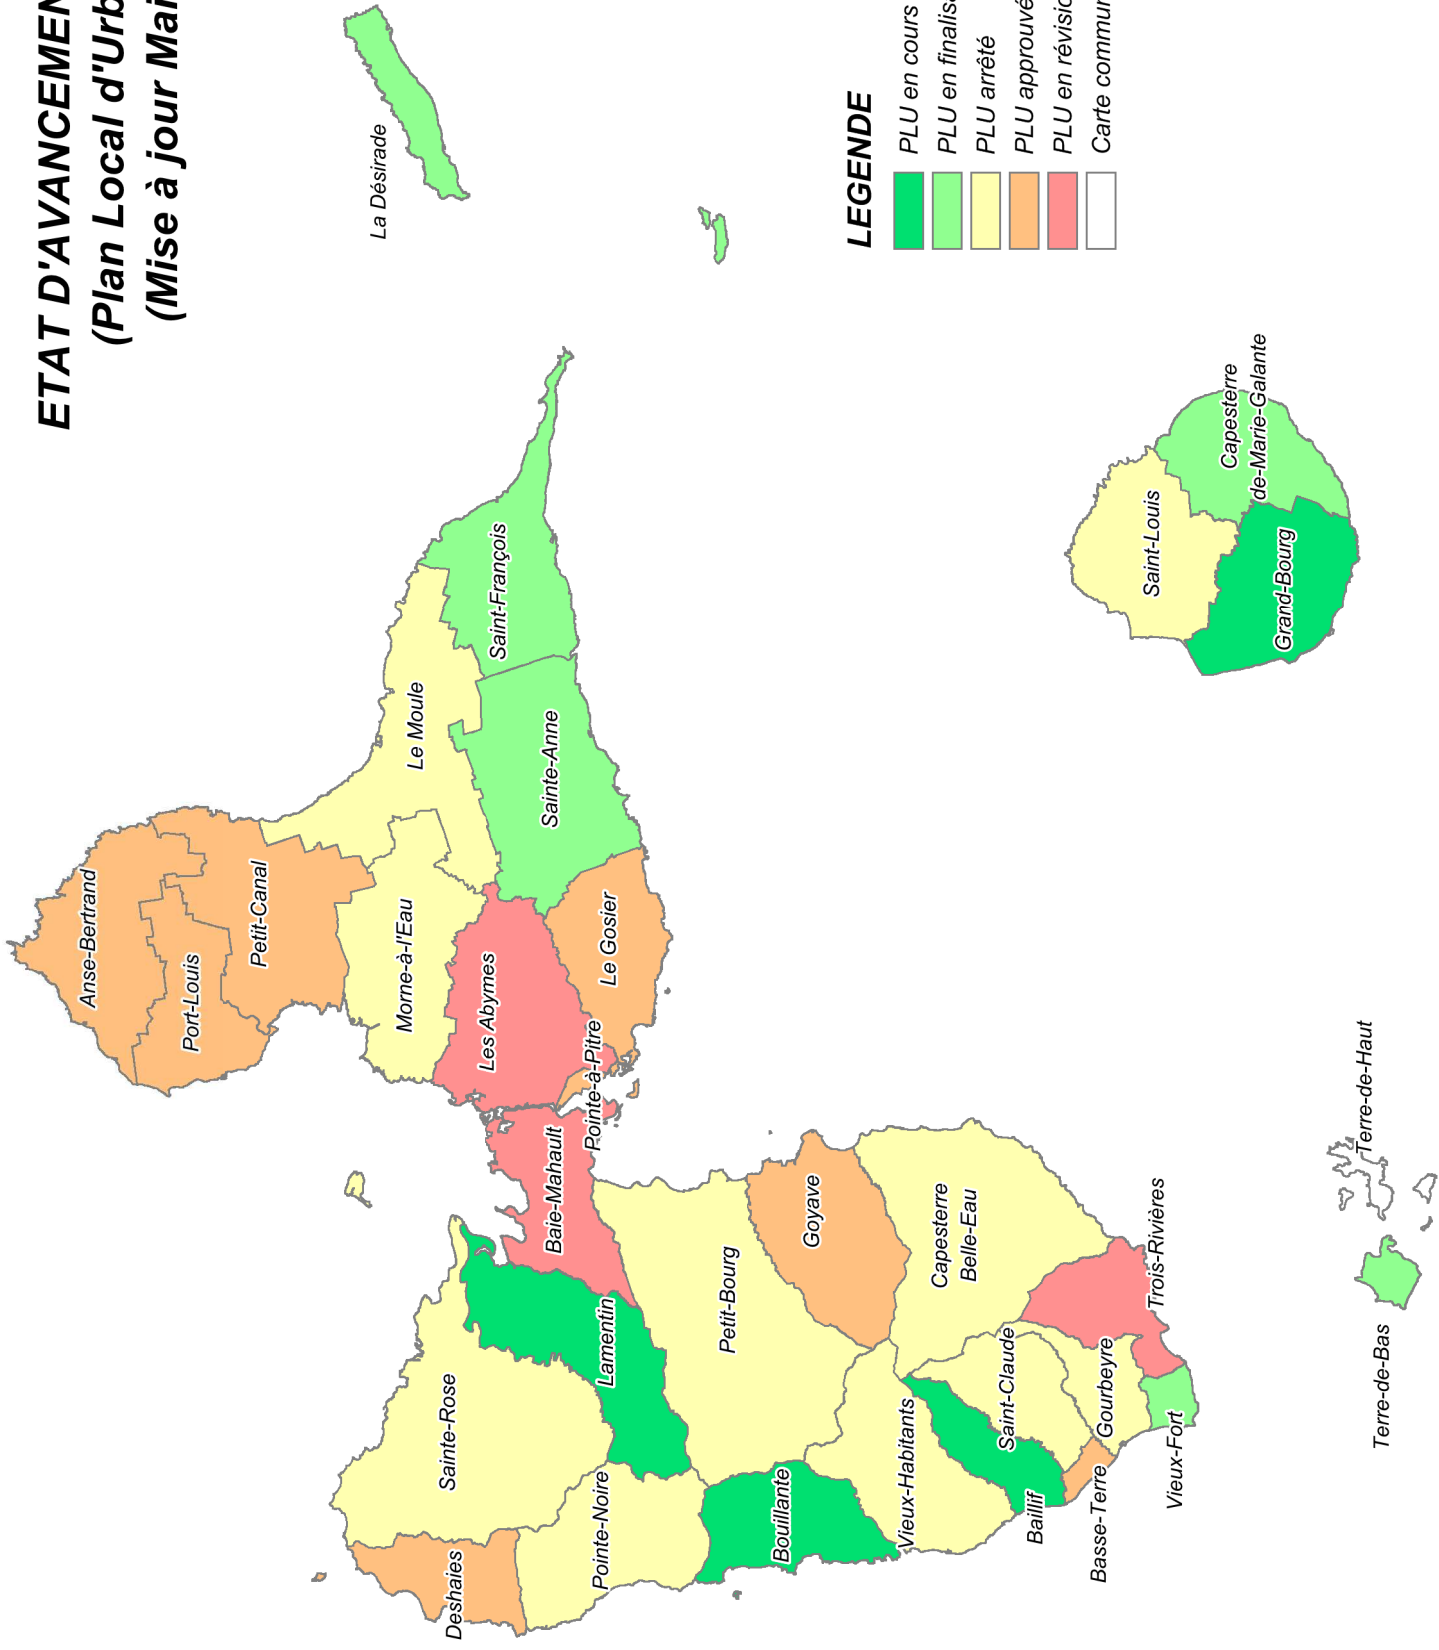

# ETAT D'AVANCEMENT DES PLU (Plan Local d'Urbanisme) (Mise à jour Mai 2017)

## LEGENDE

<span style="color: green;">■</span>	PLU en cours
<span style="color: lightgreen;">■</span>	PLU en finalisation
<span style="color: yellow;">■</span>	PLU arrêté
<span style="color: orange;">■</span>	PLU approuvé
<span style="color: red;">■</span>	PLU en révision
<span style="color: white;">■</span>	Carte communale