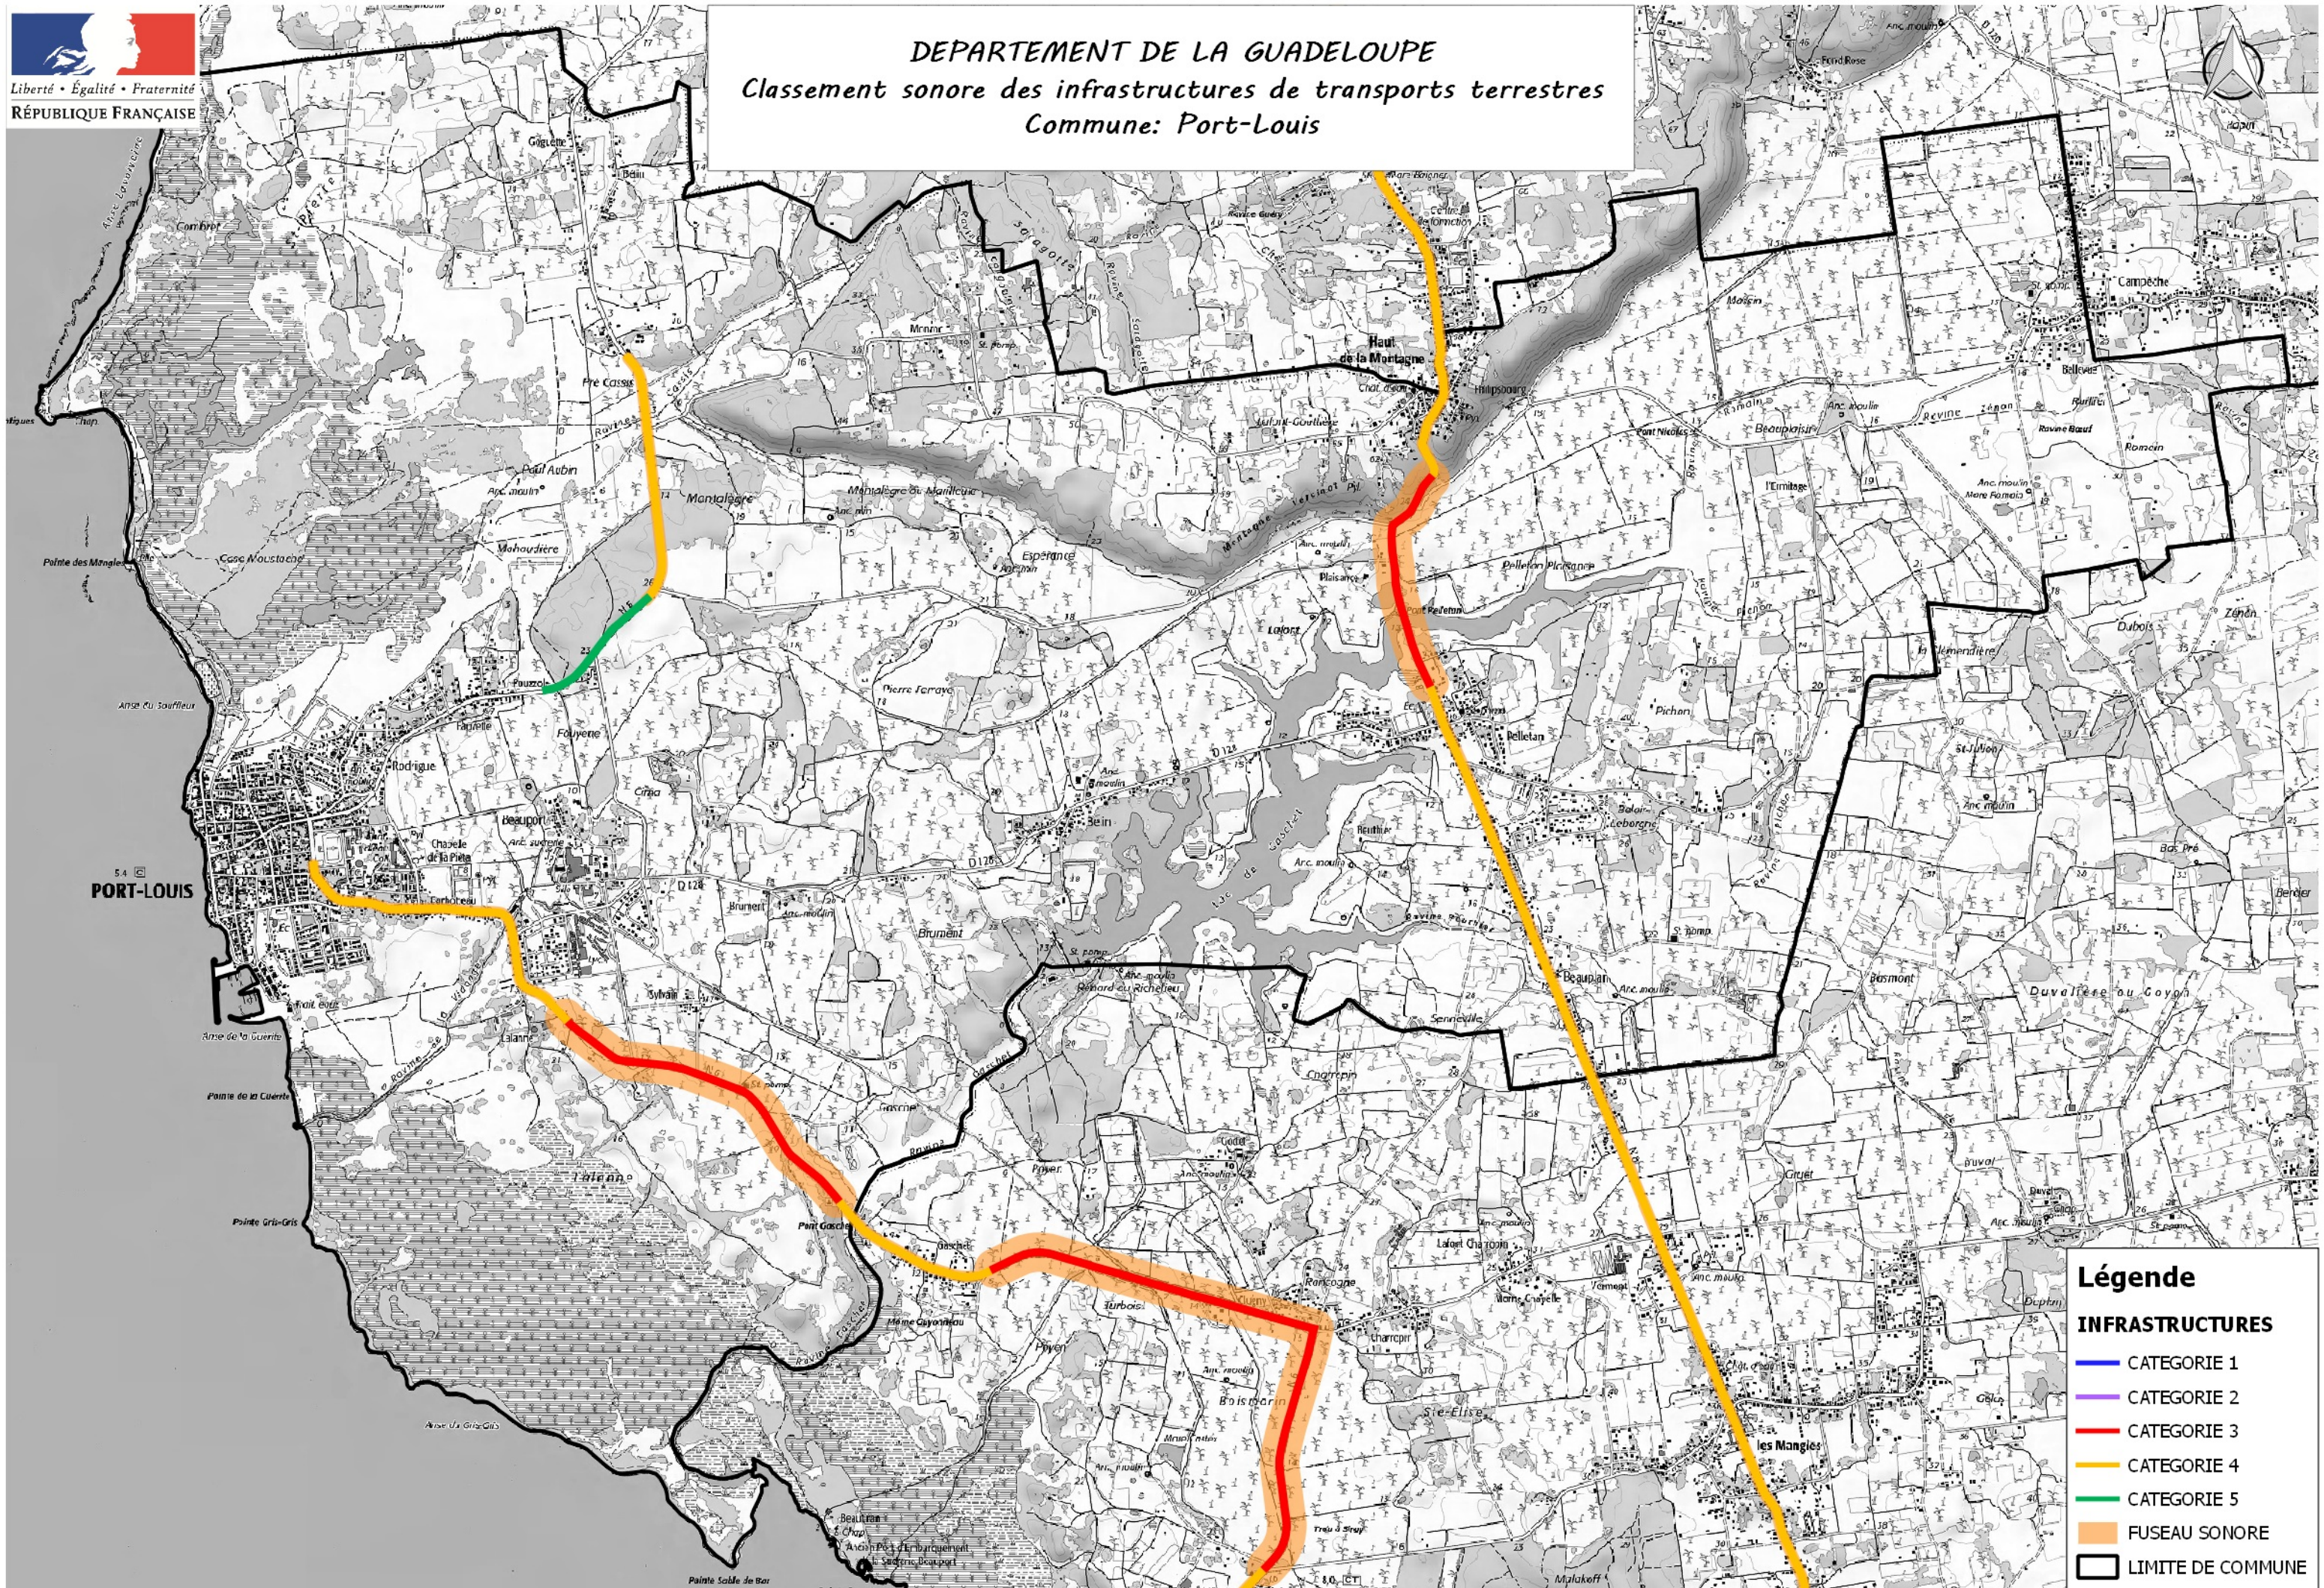

Liberté • Égalité • Fraternité
RÉPUBLIQUE FRANÇAISE

DEPARTEMENT DE LA GUADELOUPE
Classement sonore des infrastructures de transports terrestres
Commune: Port-Louis

Légende

INFRASTRUCTURES

- CATEGORIE 1
- CATEGORIE 2
- CATEGORIE 3
- CATEGORIE 4
- CATEGORIE 5
- FUSEAU SONORE
- LIMITE DE COMMUNE

1000 0 1000 2000 m

CARTOGRAPHIE : DEAL 971/PACT/CTP/SIG

SOURCE : DEAL 971 / SCAN 25 IGN

NOVEMBRE 2017