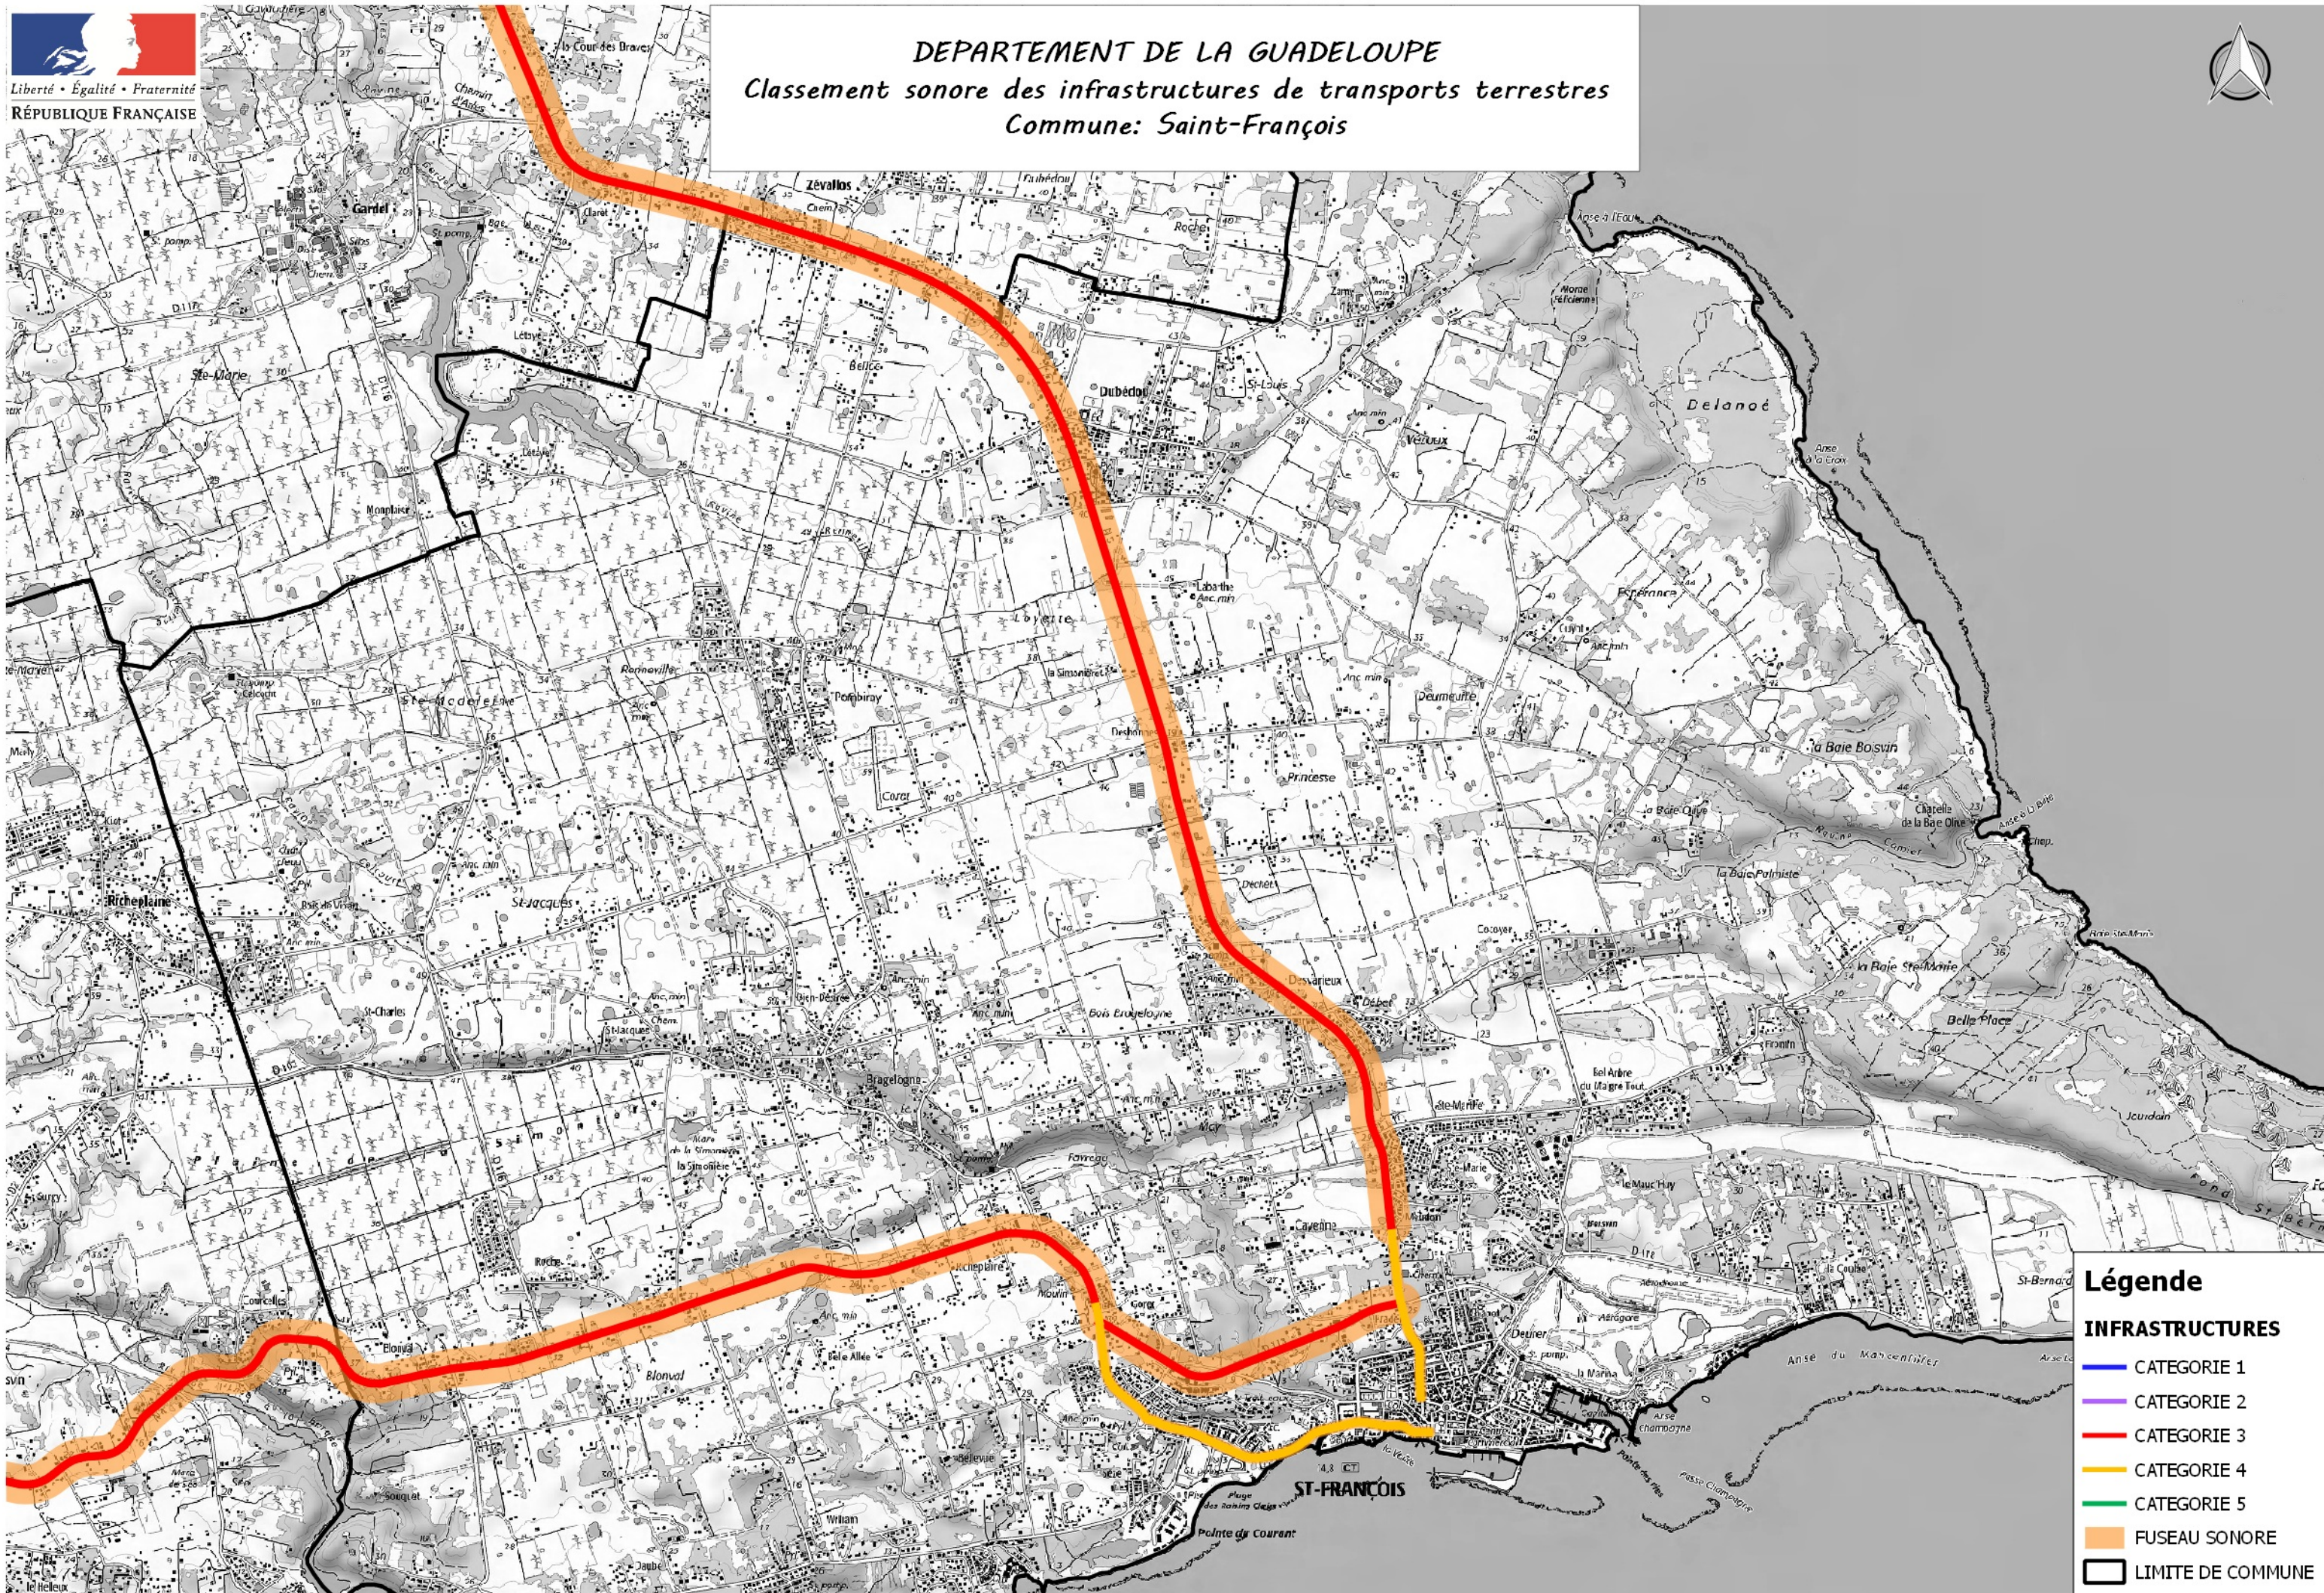

Liberté • Égalité • Fraternité
RÉPUBLIQUE FRANÇAISE

DEPARTEMENT DE LA GUADELOUPE
Classement sonore des infrastructures de transports terrestres
Commune: Saint-François

Légende

INFRASTRUCTURES

- CATEGORIE 1
- CATEGORIE 2
- CATEGORIE 3
- CATEGORIE 4
- CATEGORIE 5
- FUSEAU SONORE
- LIMITE DE COMMUNE

1000 0 1000 2000 m

CARTOGRAPHIE : DEAL 971/PACT/CTP/SIG

SOURCE : DEAL 971 / SCAN 25 IGN

NOVEMBRE 2017