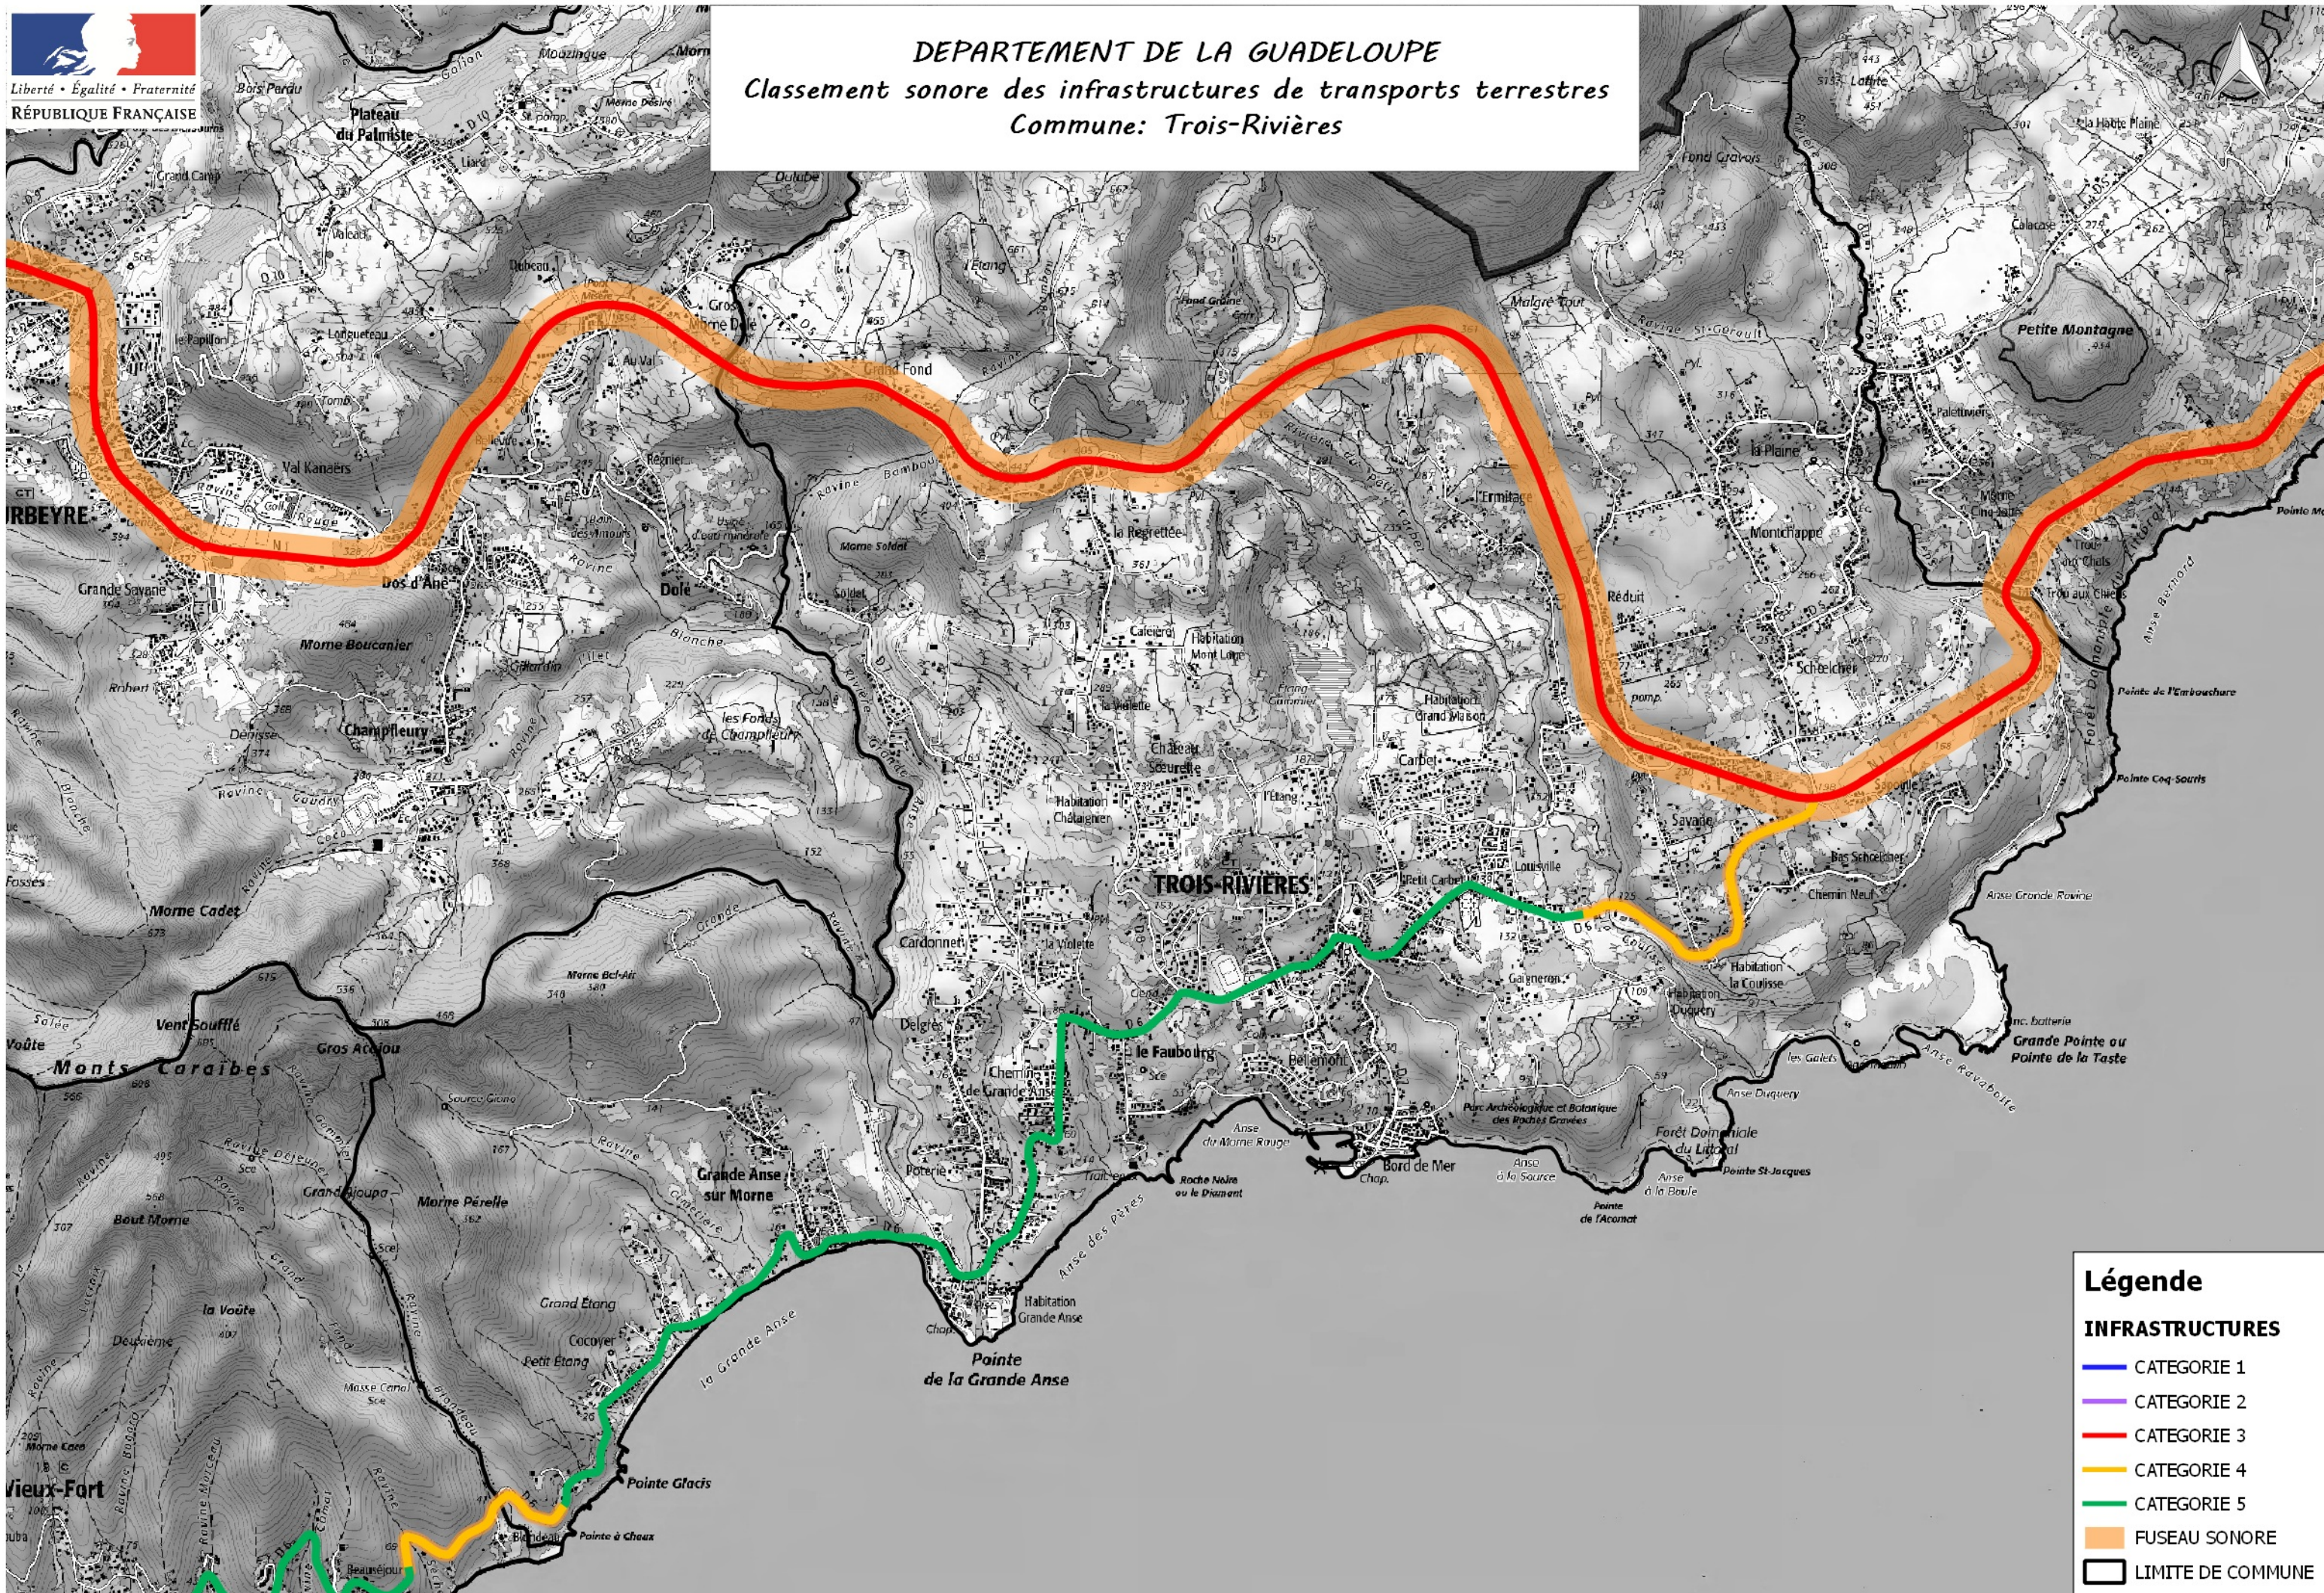

Liberté • Égalité • Fraternité
RÉPUBLIQUE FRANÇAISE

DEPARTEMENT DE LA GUADELOUPE
Classement sonore des infrastructures de transports terrestres
Commune: Trois-Rivières

Légende

INFRASTRUCTURES

- CATEGORIE 1
- CATEGORIE 2
- CATEGORIE 3
- CATEGORIE 4
- CATEGORIE 5
- FUSEAU SONORE
- LIMITE DE COMMUNE

1000 0 1000 2000 m

CARTOGRAPHIE : DEAL 971/PACT/CTP/SIG

SOURCE : DEAL 971 / SCAN 25 IGN

NOVEMBRE 2017