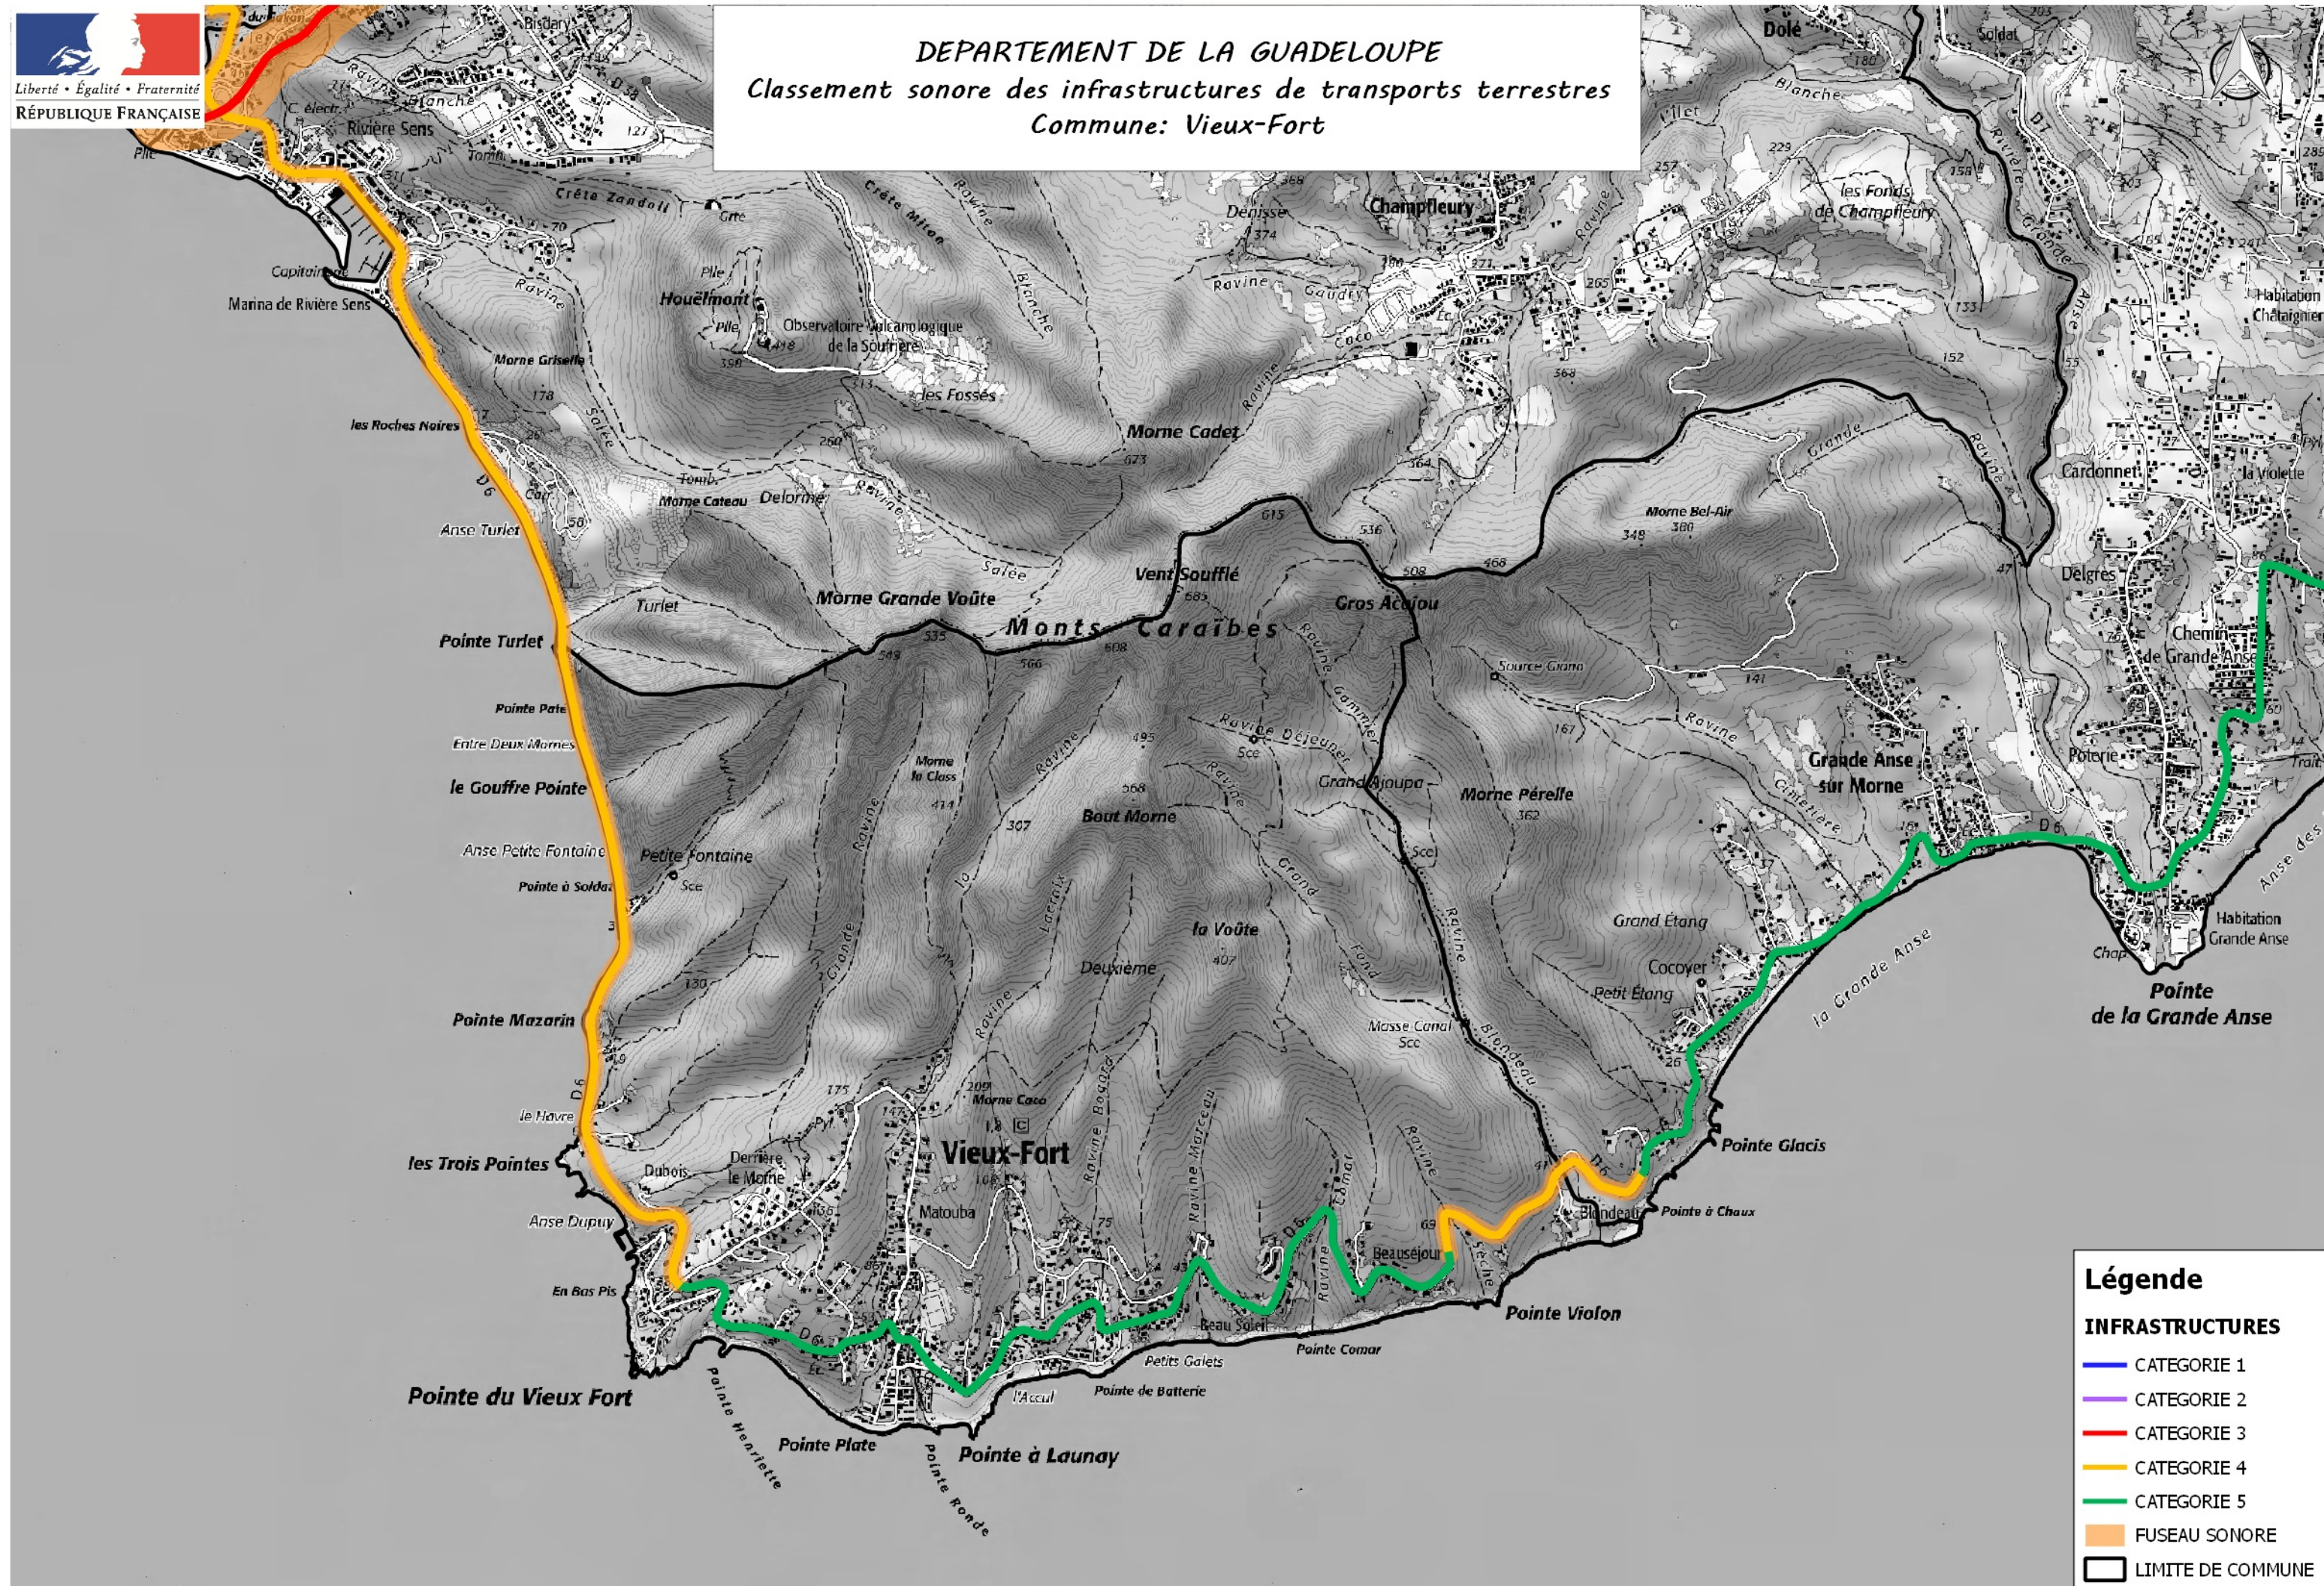

DEPARTEMENT DE LA GUADELOUPE  
Classement sonore des infrastructures de transports terrestres  
Commune: Vieux-Fort

**Légende**

**INFRASTRUCTURES**

- CATEGORIE 1
- CATEGORIE 2
- CATEGORIE 3
- CATEGORIE 4
- CATEGORIE 5
- FUSEAU SONORE
- LIMITE DE COMMUNE