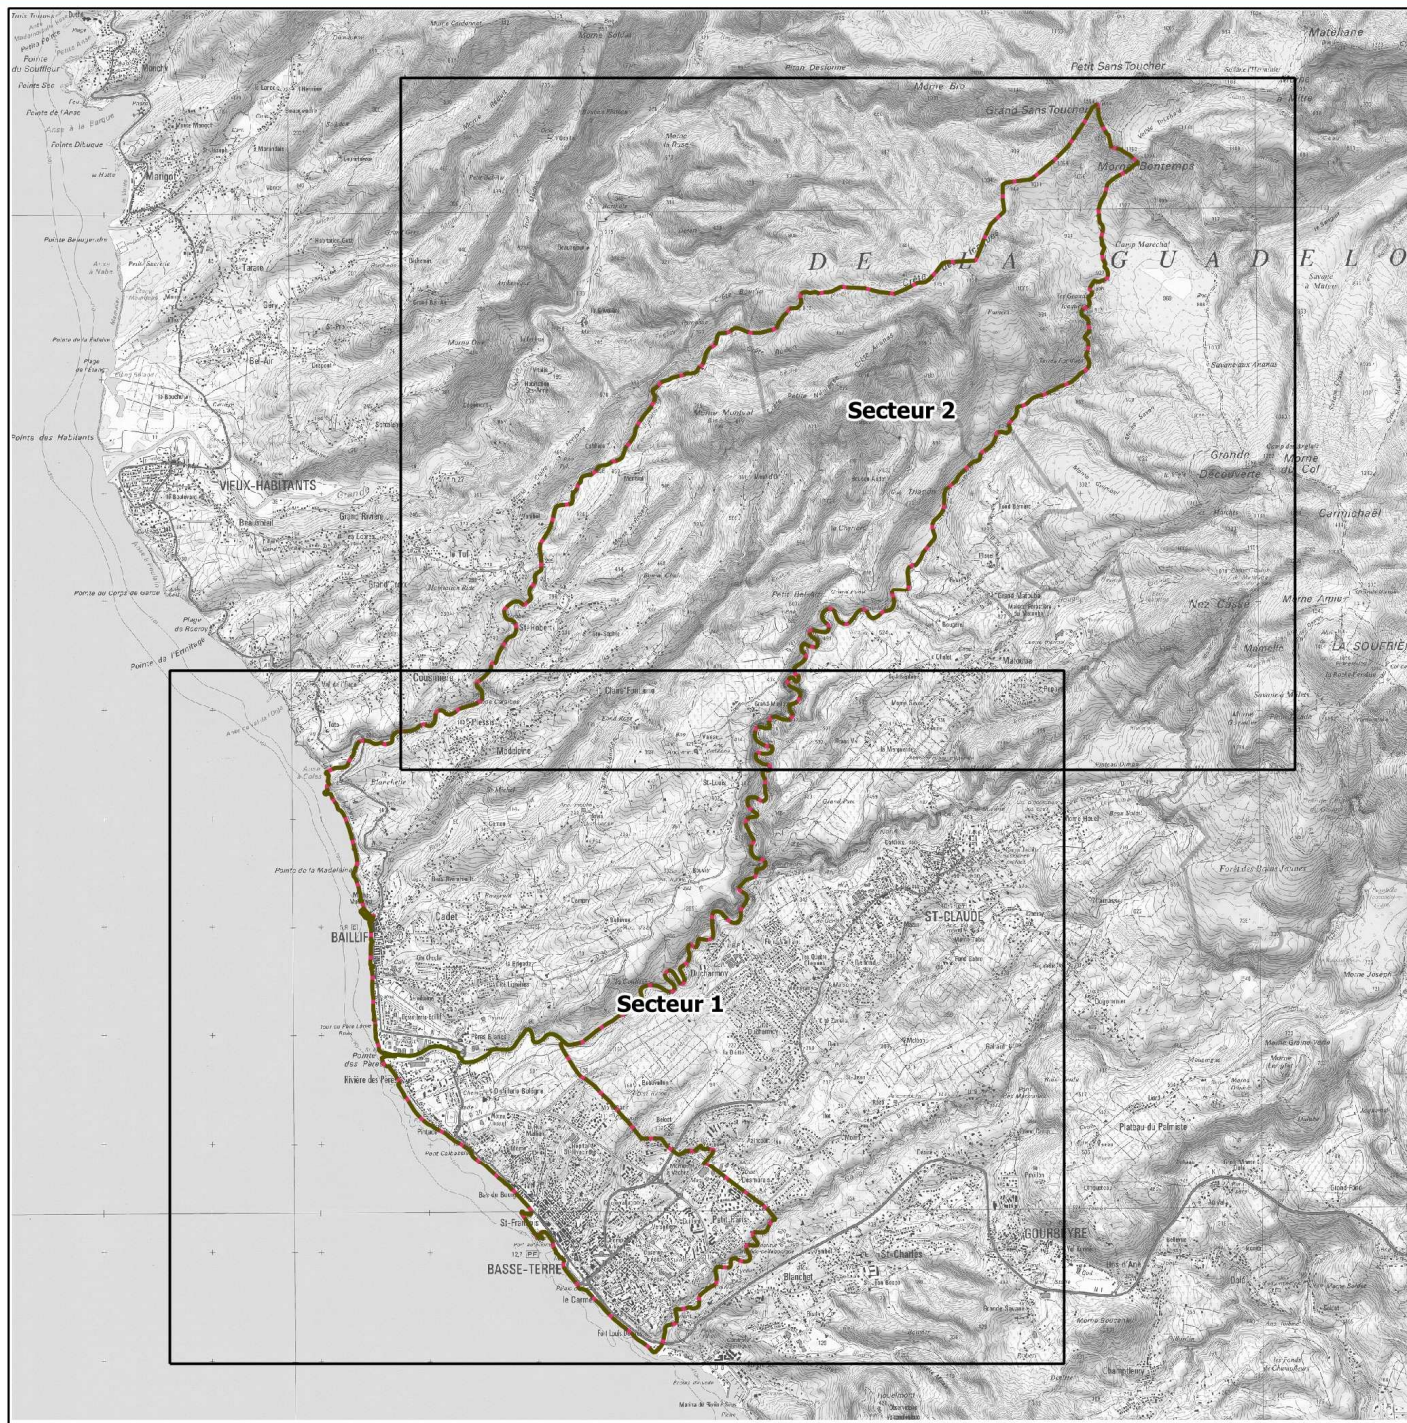

ATLAS TRI BASSE-TERRE - BAILLIF

Légende

Découpage Administratif

-  l' limite de commune
-  Périmètre du TRI
-  Emprise des cartes

Copyright IGN® (SCAN25®, BDTOP0®)
Source : DEAL971, CEREMA
Année de production : 2014
Réalisation : ASCONIT Consultants

0 0.5 1 1.5 2 km