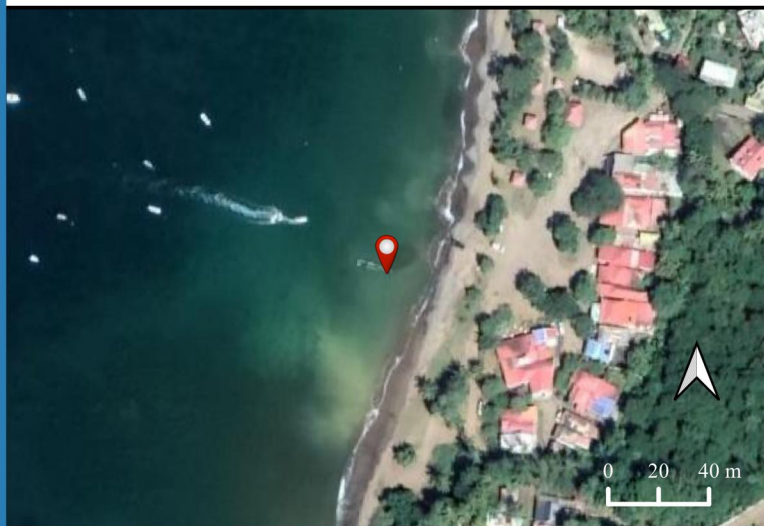

Fiche terrain N°460

N° dossier : 201054

Localisation		Information sur le site	
Nom de la commune	Pointe-Noire	ID_SIG :	97121_PON_1574
Nom du site	La Plage Caraïbe	Date de l'inspection :	2021-05-18
Type d'objet	Ponton fixe	Inspecteur :	CREOCEAN
Localisation	Interface terre-mer	Accessibilité :	Non

Localisation à l'échelle globale

Cartographie du site (ech 1/3000)

Photographie de l'objet

Description de l'objet

Nom du Propriétaire / Bénéficiaire	Source de mesures :	Ortho HR 20 cm 2017 IGN
Matériaux	Dimensions	Longueur : 22.7 m
		Largeur : m
		Aire : m <sup>2</sup>
Etat général de l'objet	16° 12.742' N - 61° 46.973' W	
Perennité	Non démontable	

Commentaires

Description des enjeux environnementaux

Biocénose :	Herbier
ZNIEFF :	
Site classé :	
Site inscrit :	
Réserve de biosphère :	Réserve de biosphère (MAB) de la Guadeloupe - Zone de transition 2015
Parc national :	