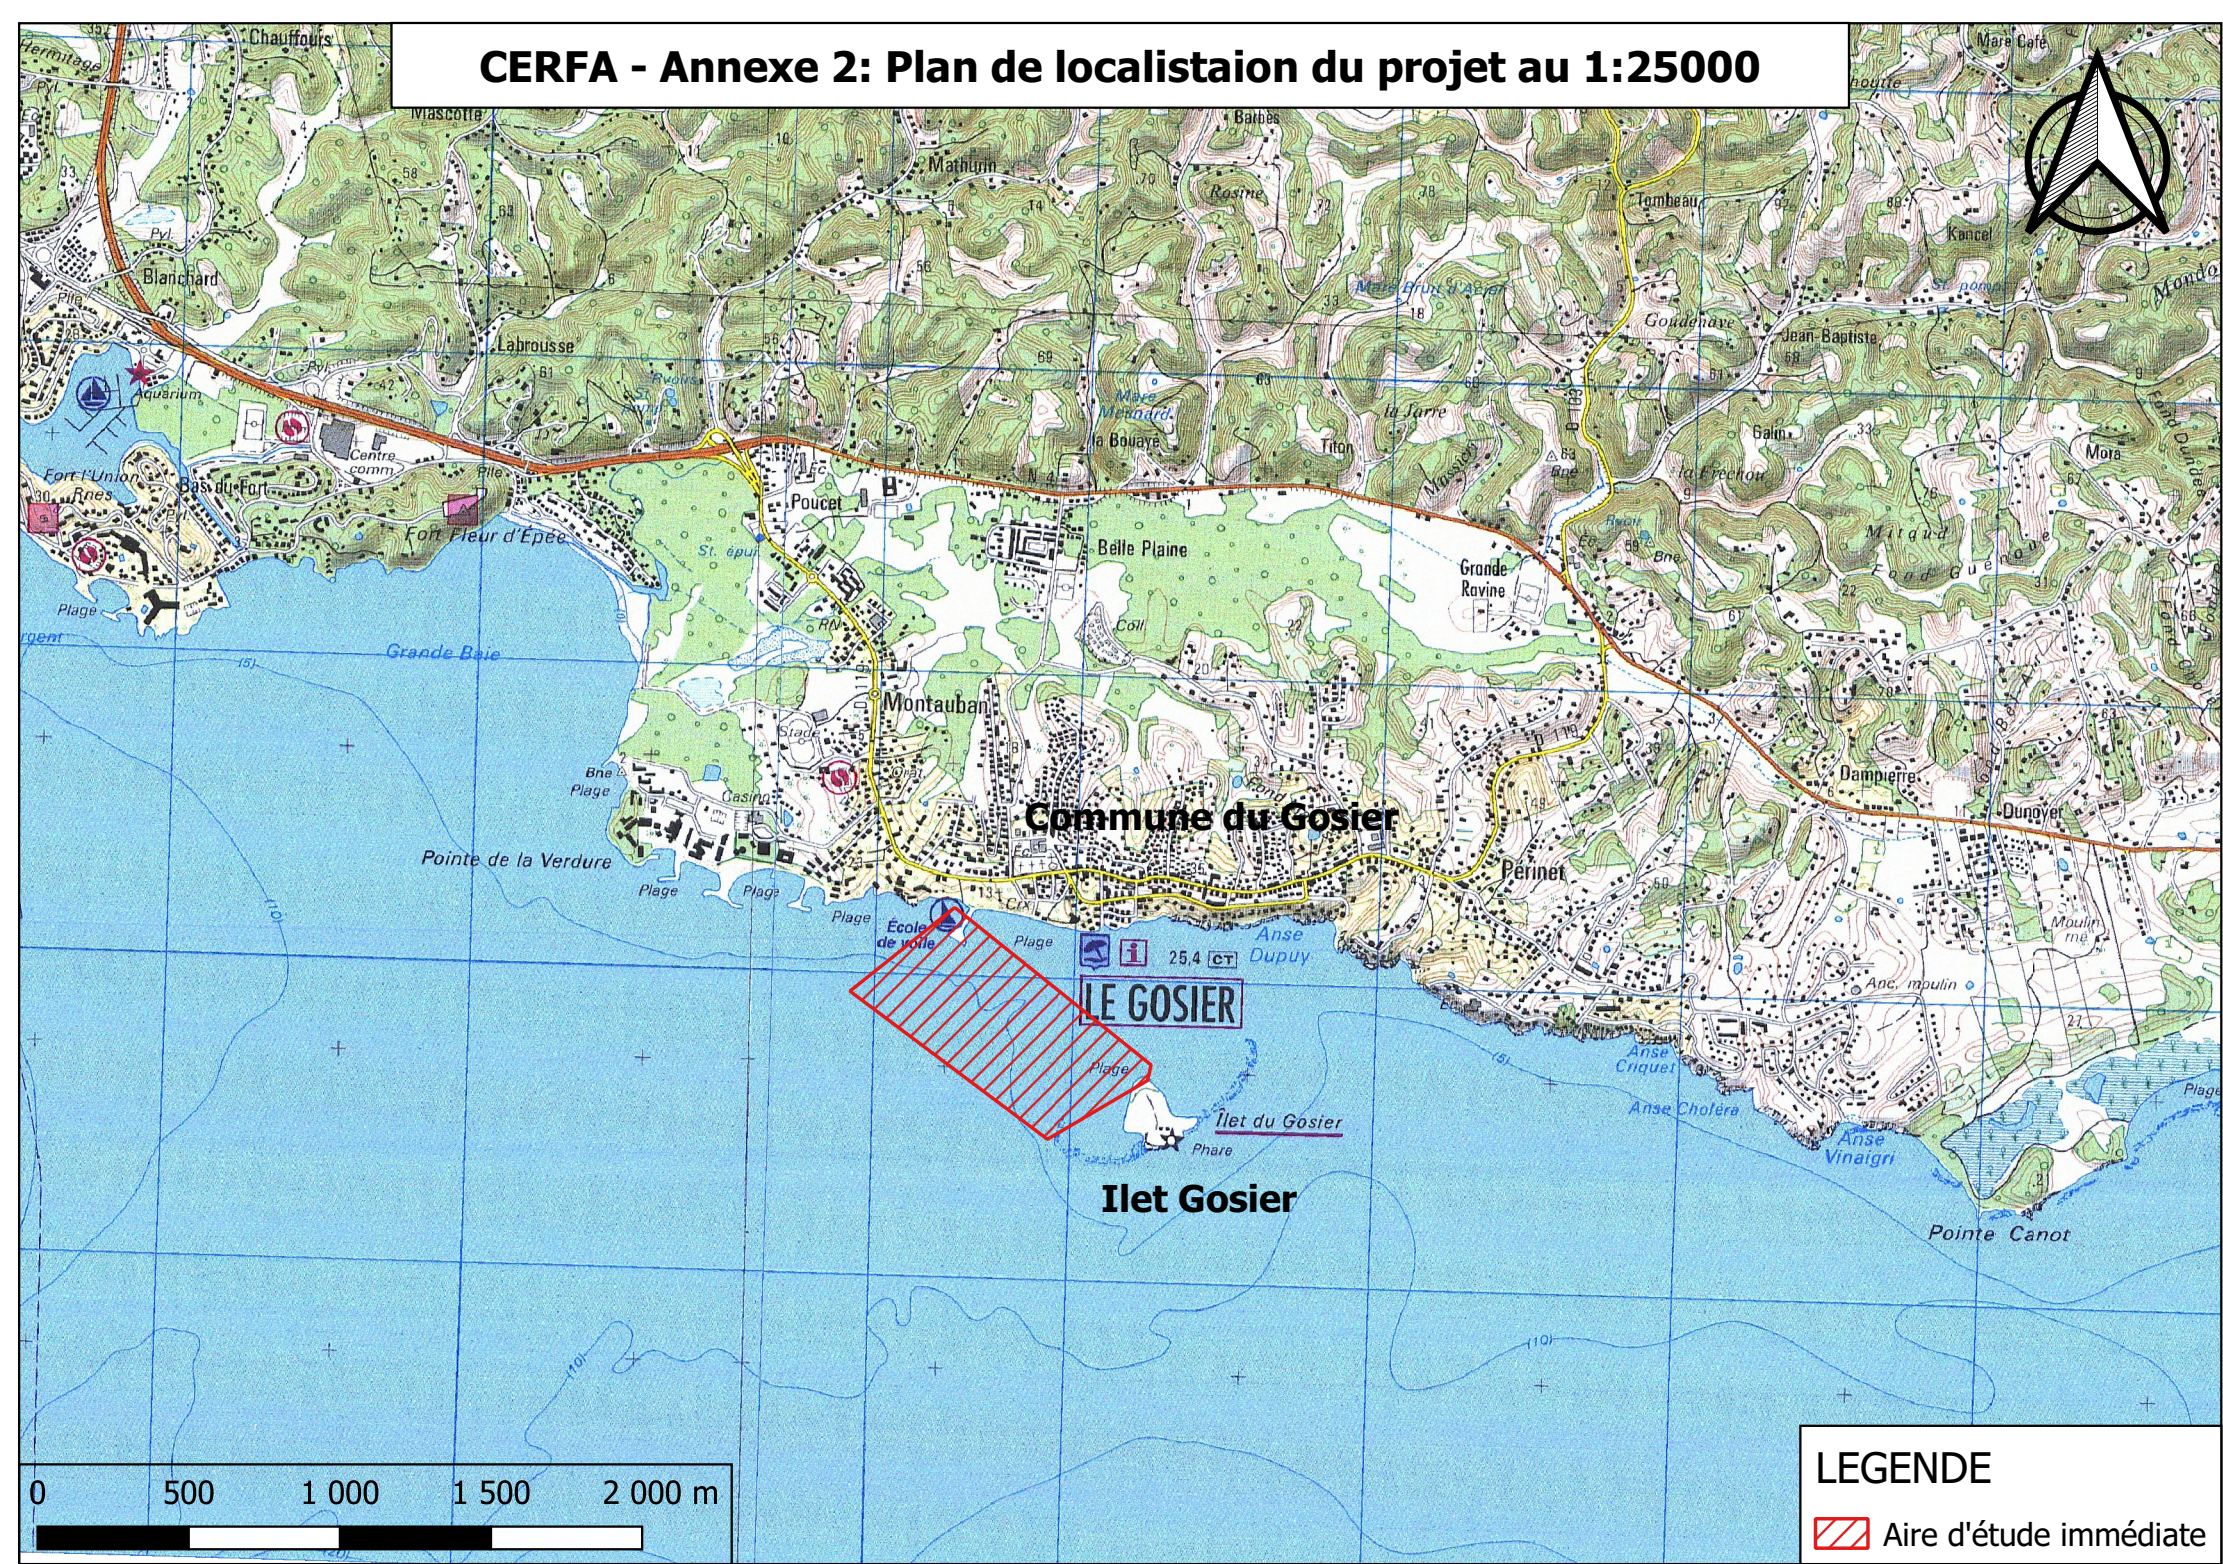

CERFA - Annexe 2: Plan de localistaion du projet au 1:25000

Commune du Gosier

LE GOSIER

Ilet Gosier

LEGENDE

 Aire d'étude immédiate

0 500 1 000 1 500 2 000 m