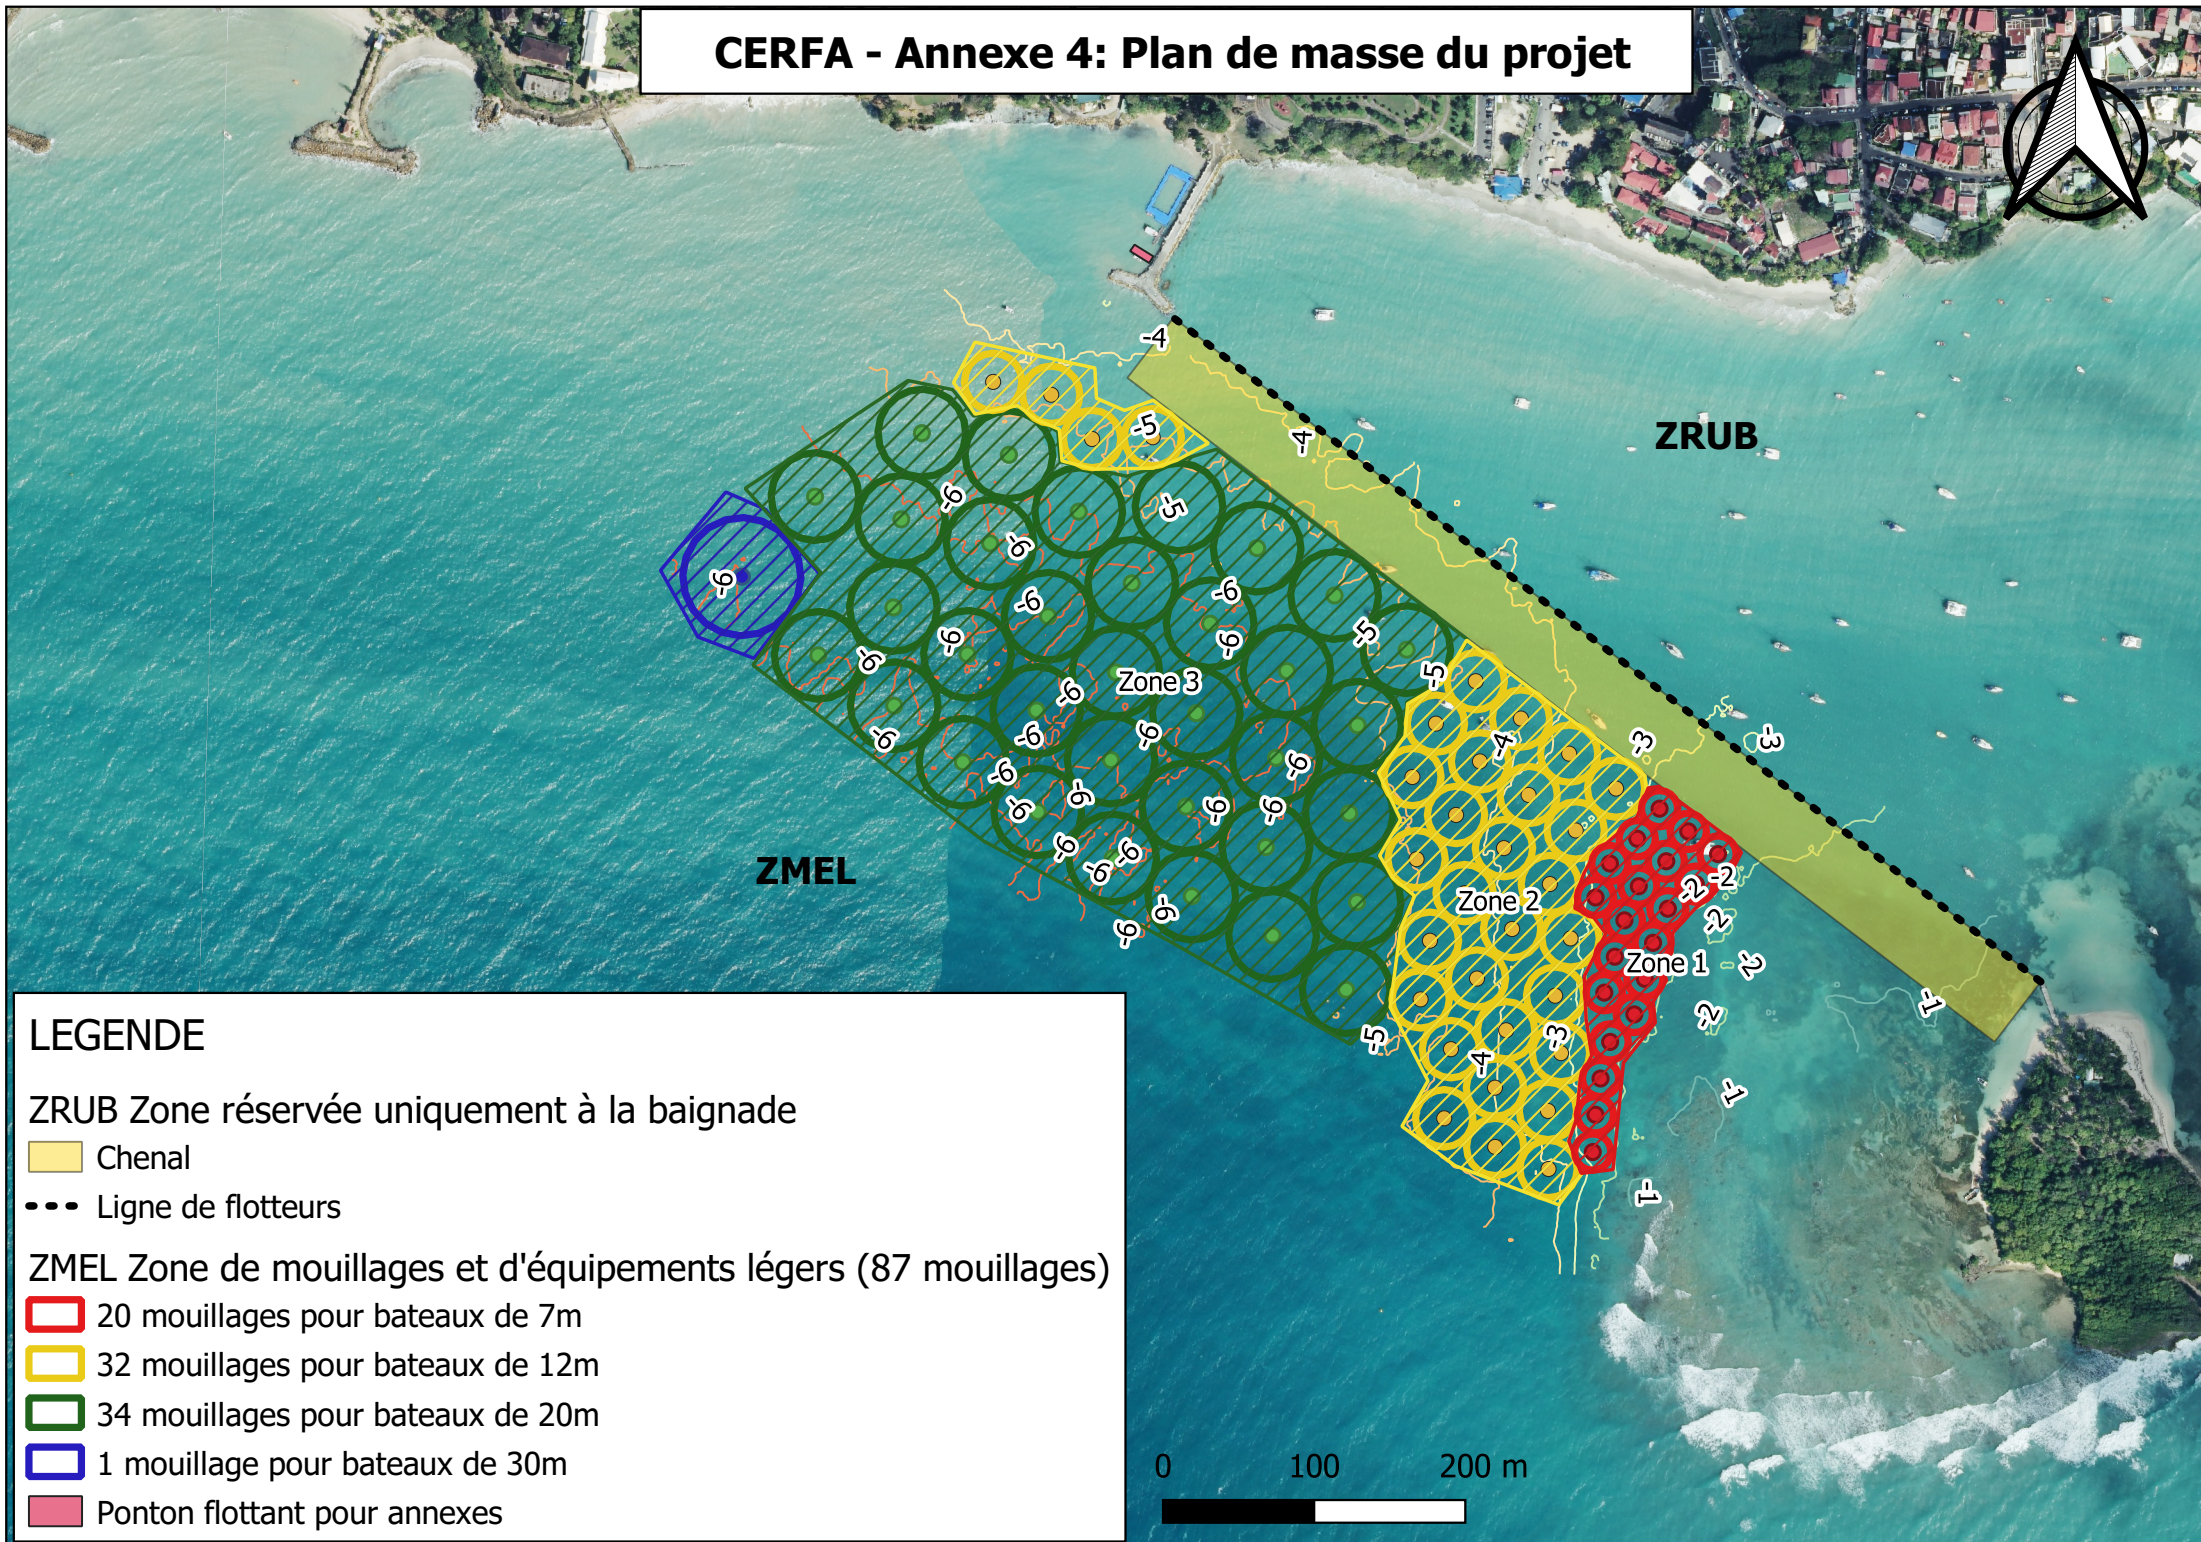

CERFA - Annexe 4: Plan de masse du projet

LEGENDE

- ZRUB Zone réservée uniquement à la baignade
- Chenal
- Ligne de flotteurs
- ZMEL Zone de mouillages et d'équipements légers (87 mouillages)
 - 20 mouillages pour bateaux de 7m
 - 32 mouillages pour bateaux de 12m
 - 34 mouillages pour bateaux de 20m
 - 1 mouillage pour bateaux de 30m
 - Ponton flottant pour annexes