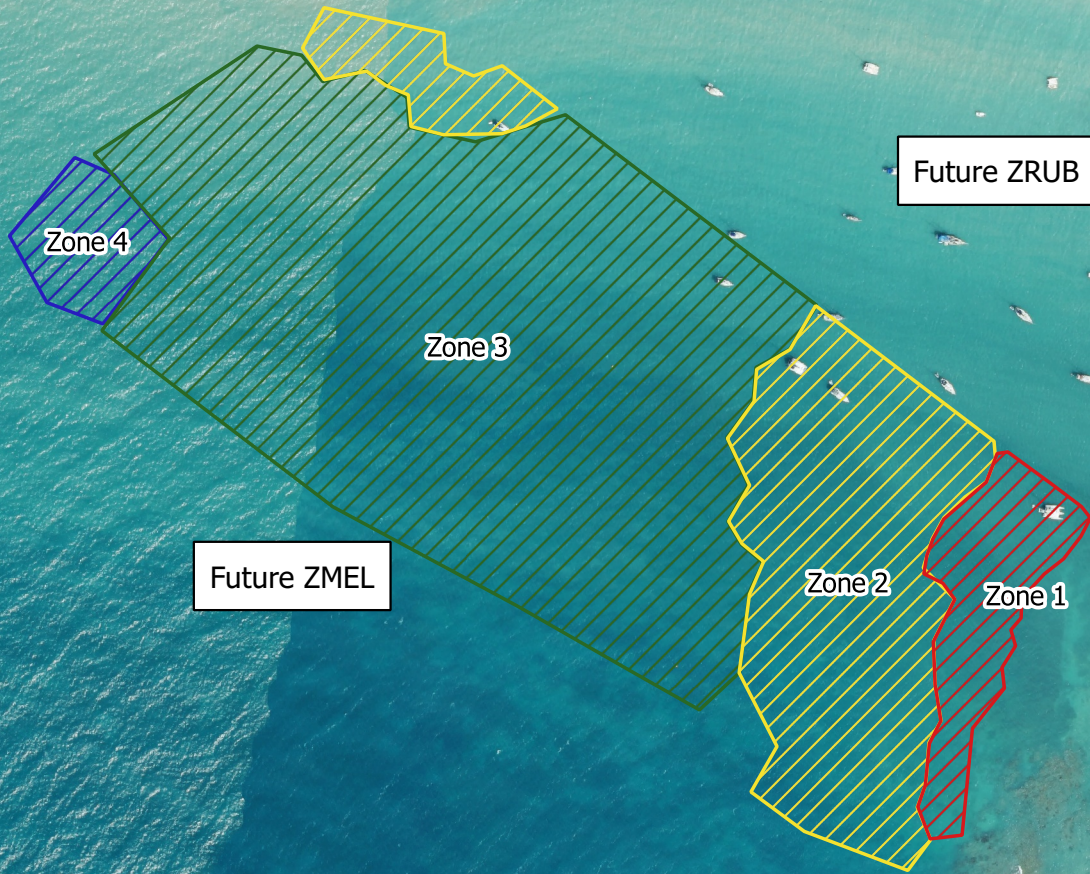

CERFA - Annexe 5: Plan de situation du projet au 1:5000

Abords du projet

Route D119
↖

Route D119
→

Cimetière

Parc Paysager
du Calvaire

Mairie du
Gosier

Vieille Tour

Anse Tabarin

Plage de
Datcha

Ilet Gosier