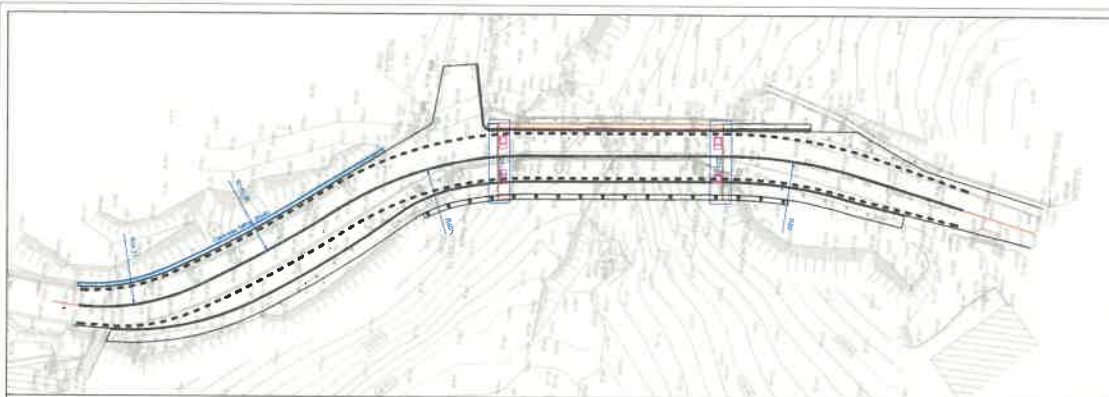

CONSEIL GENERAL
DE LA GUADELOUPE

DEPARTEMENT DE LA GUADELOUPE
COMMUNE DE TROIS RIVIERES

**RD 5
RECONSTRUCTION DU
PONT DE LA SOURCE**

AVP

PLAN D'ENSEMBLE

Juillet 2020
N°1.01
Ech. : 1/200
AVP

PROJET	DATE	MODIFICATION
A	07/2020	Projet initial