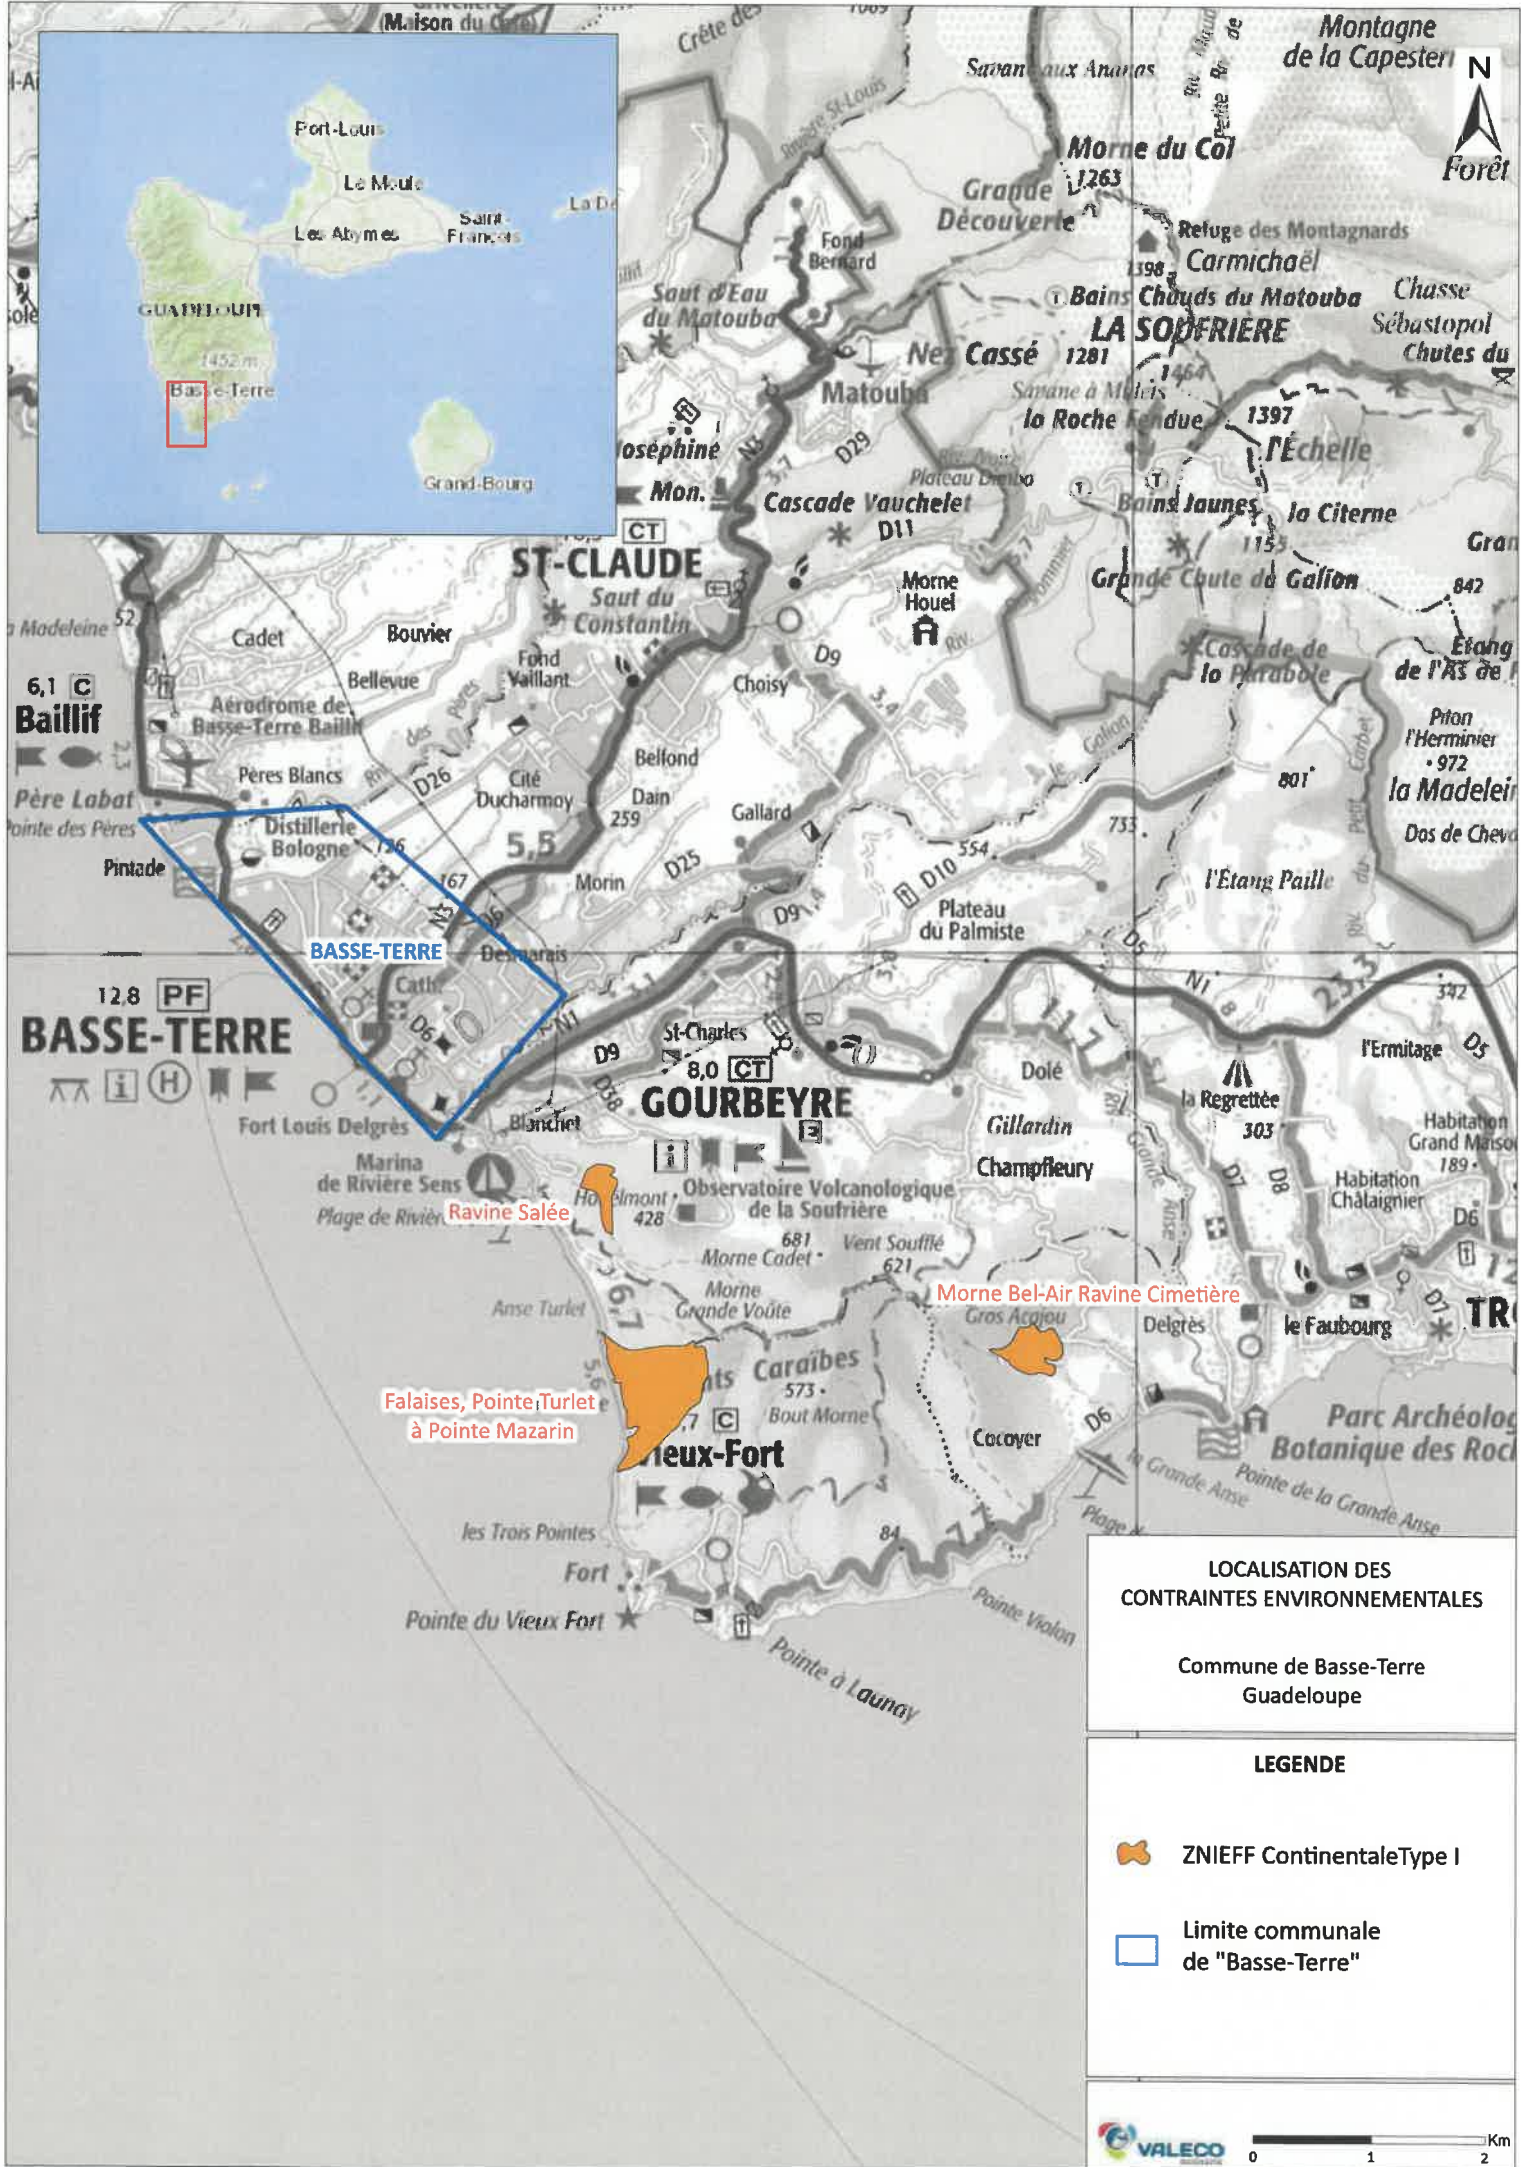

LOCALISATION DES CONTRAINTES ENVIRONNEMENTALES

Commune de Basse-Terre
Guadeloupe

LEGENDE

- ZNIEFF Continentale Type I
- Limite communale de "Basse-Terre"