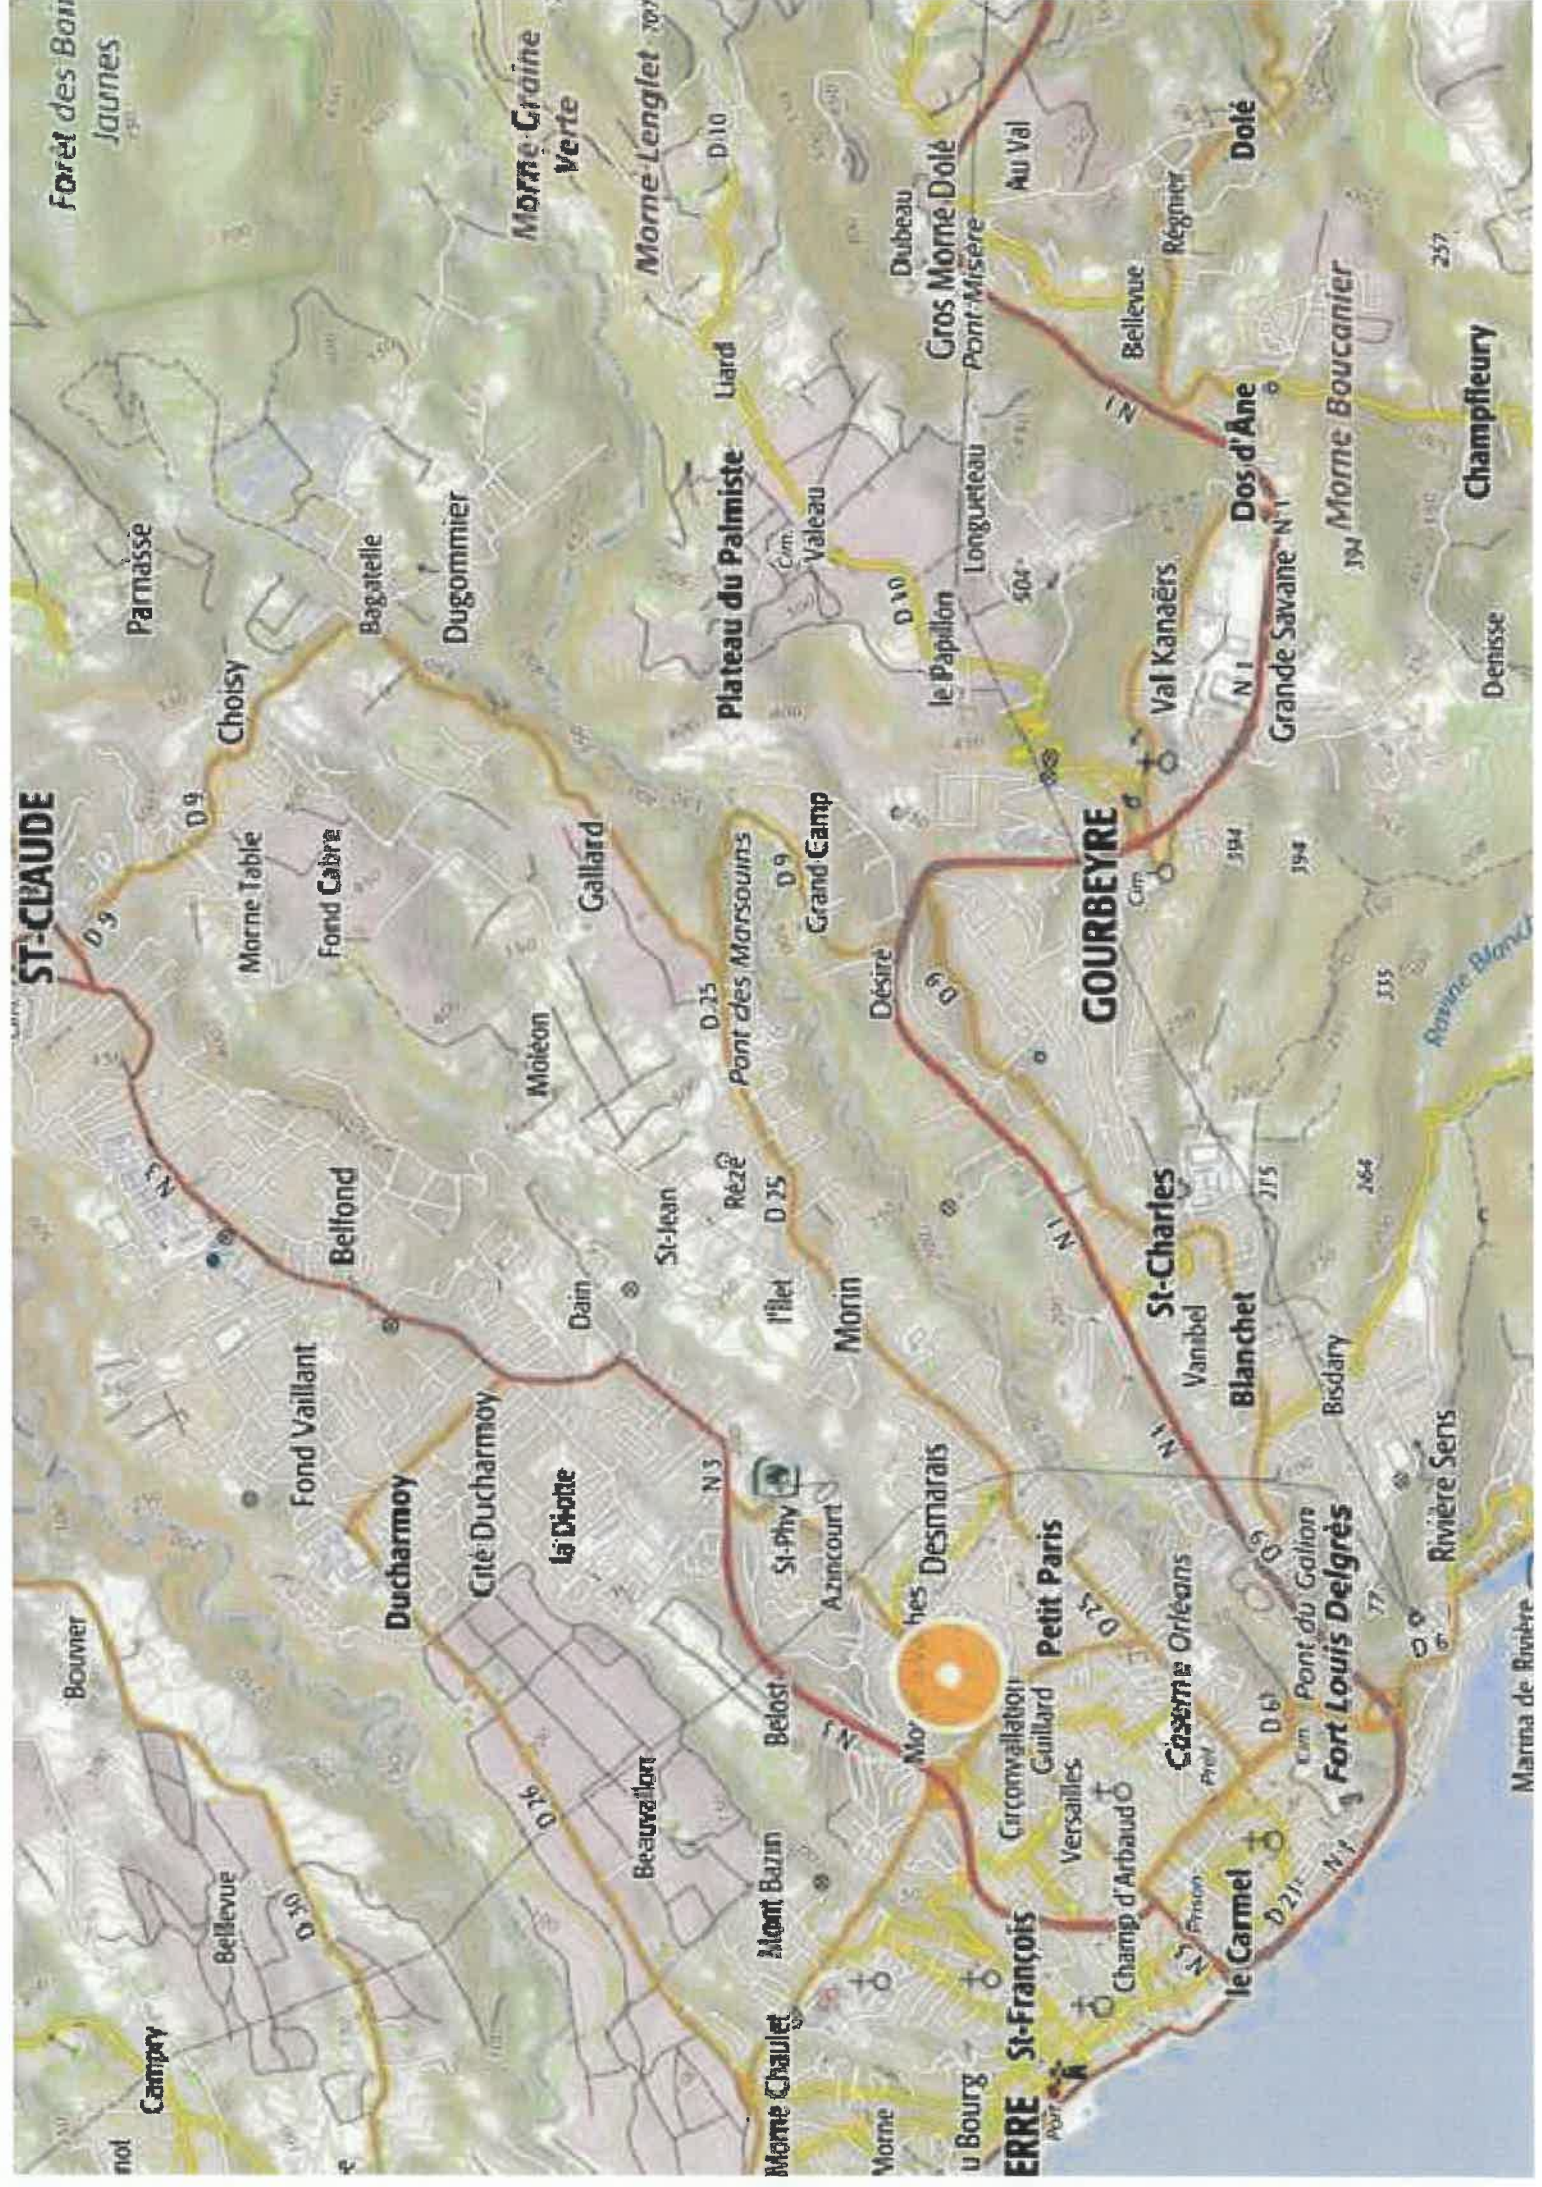

ST-CLAUDE

GOURBEYRE

Petit Paris

St-Charles

Blanchet

Fort Louis Delgrès

Forêt des Bois Jaunes

Morne Graine Verte

Gaillard

Plateau du Palmiste

Grand Camp

Gros Morne Dolé

le Papillon

Longueau

Val Kanaërs

Dos d'Âne

Morne Boucanier

Belfond

Fond Vaillant

Ducharmoy

Cité Ducharmoy

la Chartre

Moïton

St-Jean

Versailles

Champ d'Arbaud

le Carmel

Casernes Orléans

Pont du Gallion

Mairie de Rivière

Mairie de Rivière