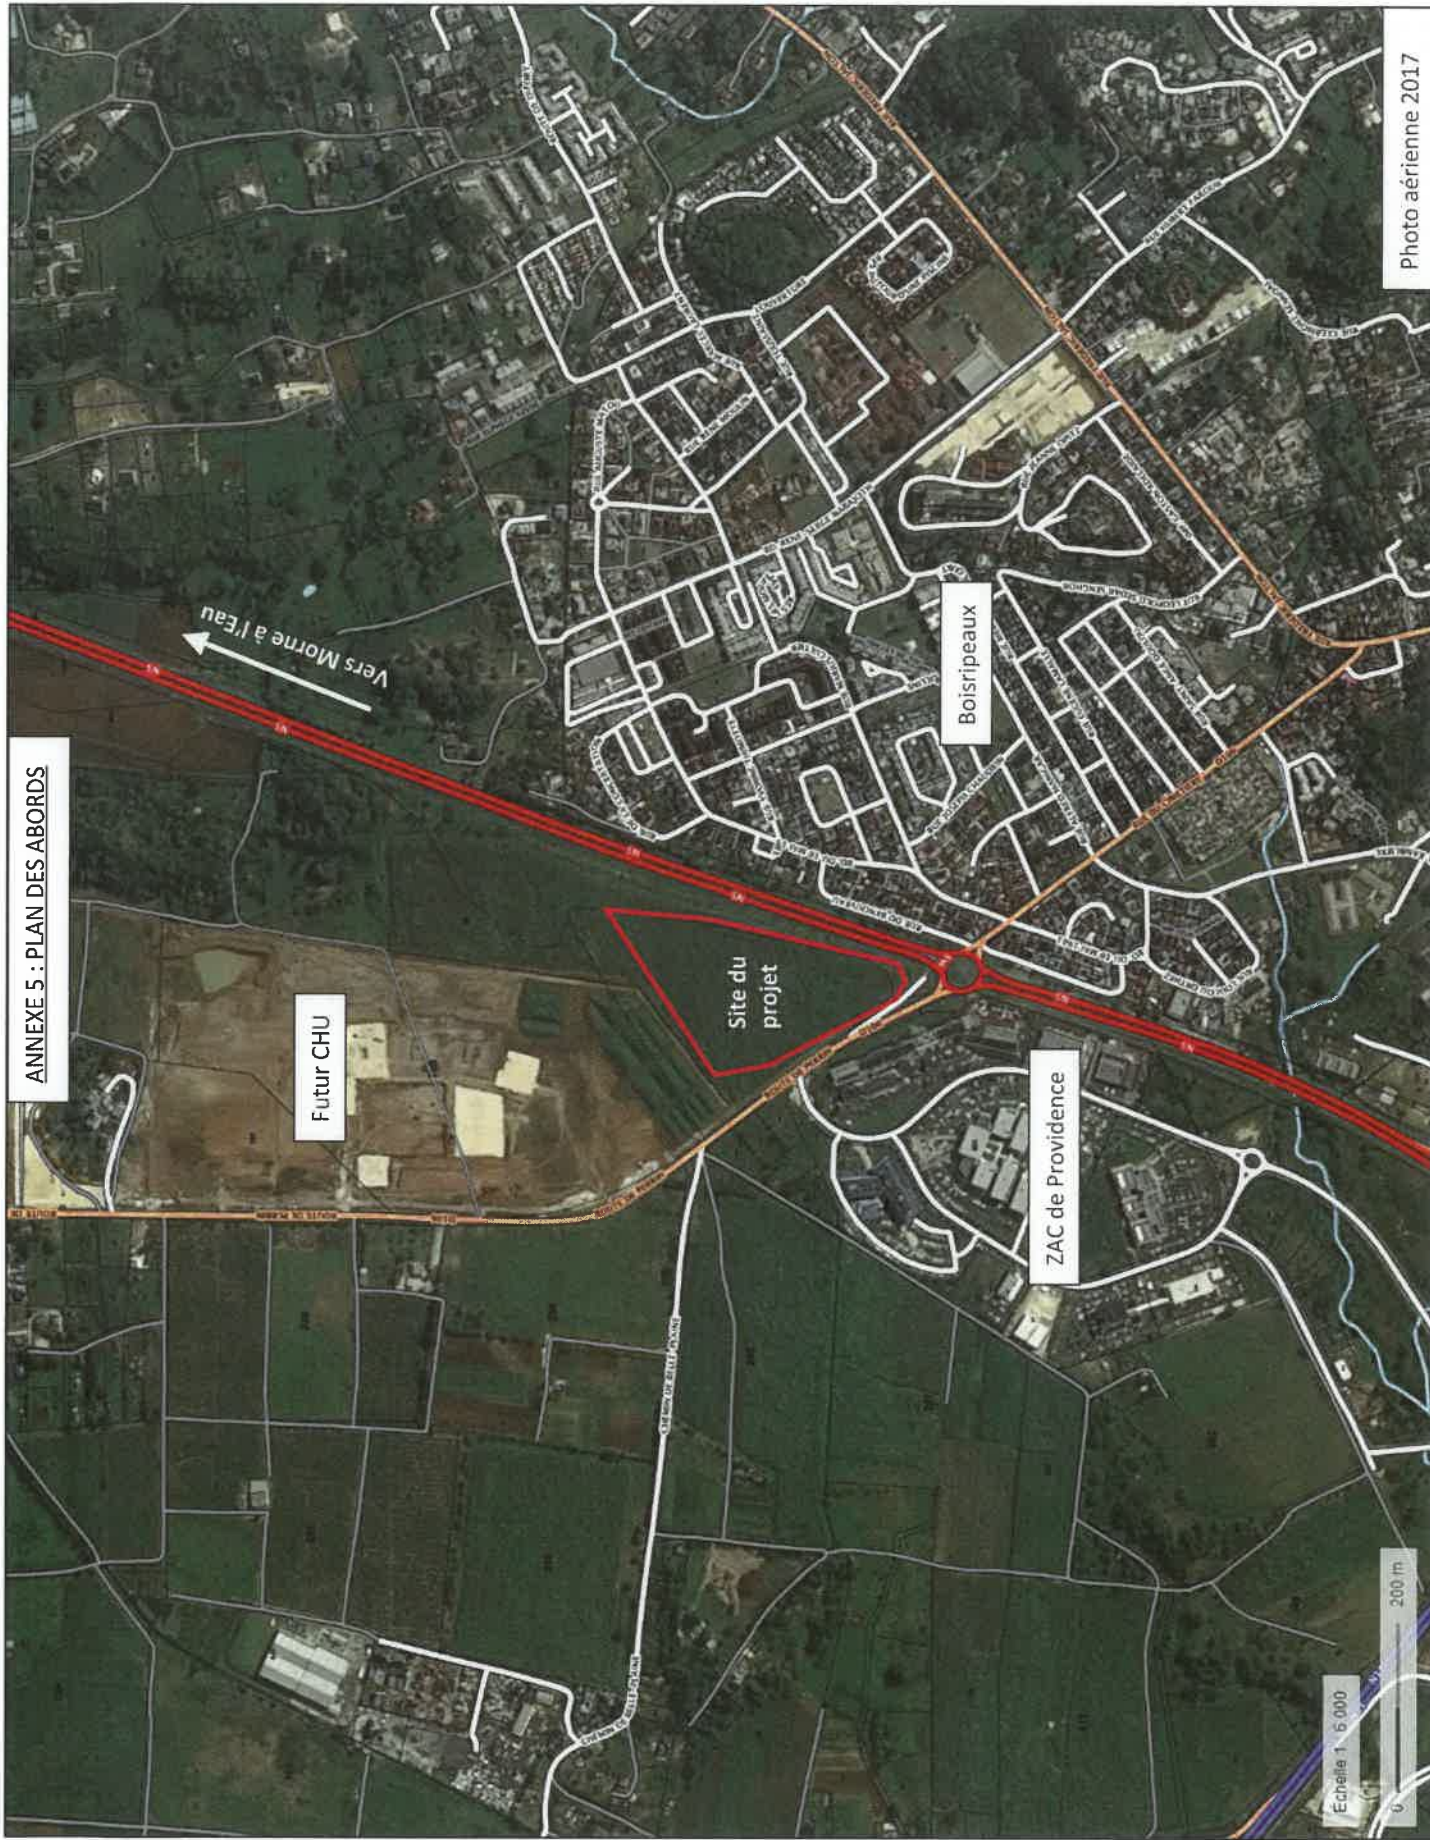

Annexe 2 : Plan de situation

ANNEXE 5 : PLAN DES ABORDS

Futur CHU

Site du projet

ZAC de Providence

Boisripeaux

Vers Morne à l'Eau

Echelle 1 : 5 000

200 m

Photo aérienne 2017

Annexe 3 : Photos des abords (12 Mars 2019)