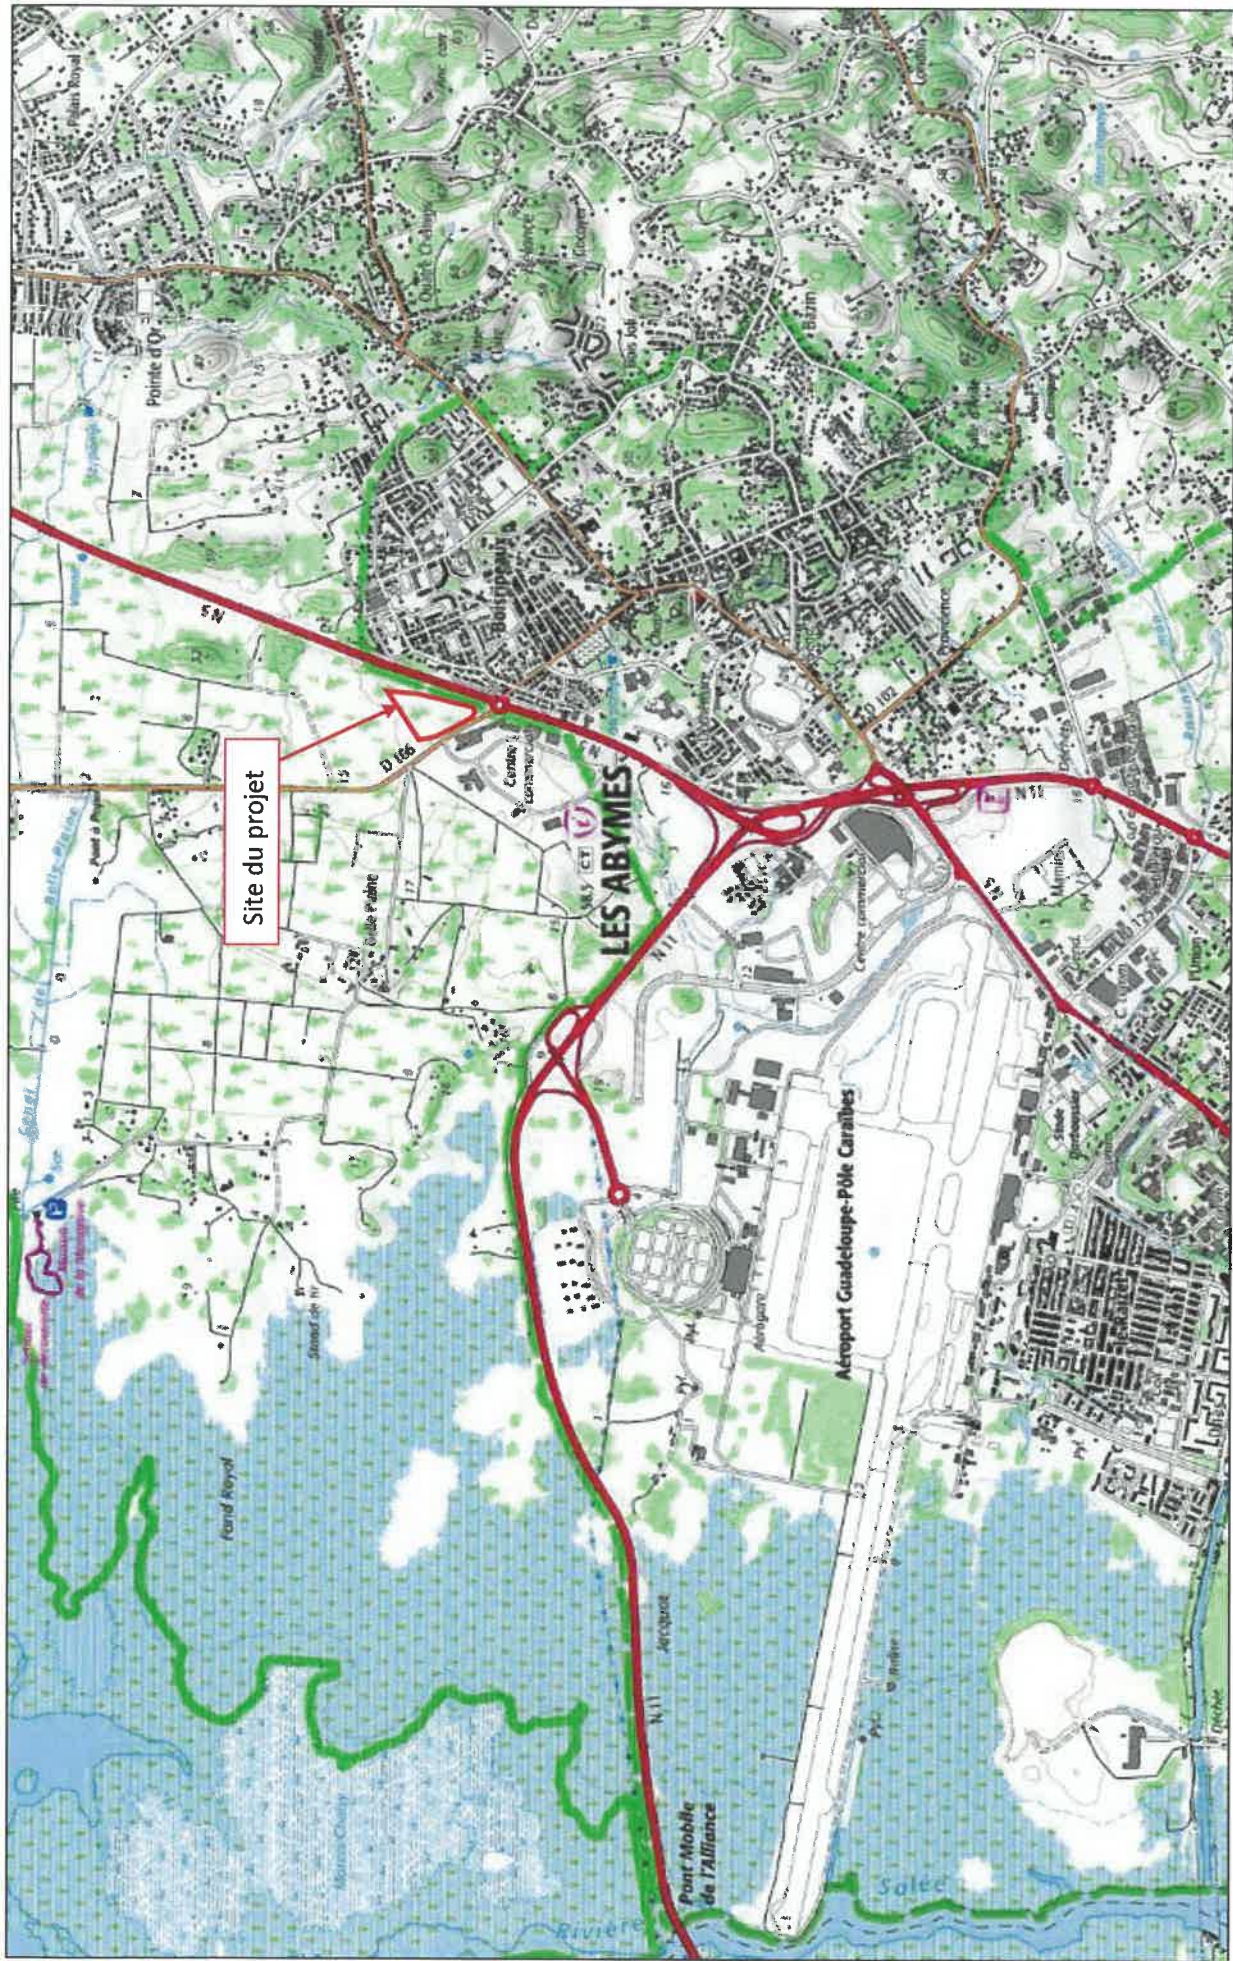

Annexe 2 : Plan de situation

ANNEXE 5 : PLAN DES ABORDS

Futur CHU

Site du projet

ZAC de Providence

Boisripeaux

Vers Morne à l'Eau

Echelle 1 : 5 000

200 m

Photo aérienne 2017

Annexe 3 : Photos des abords (12 Mars 2019)