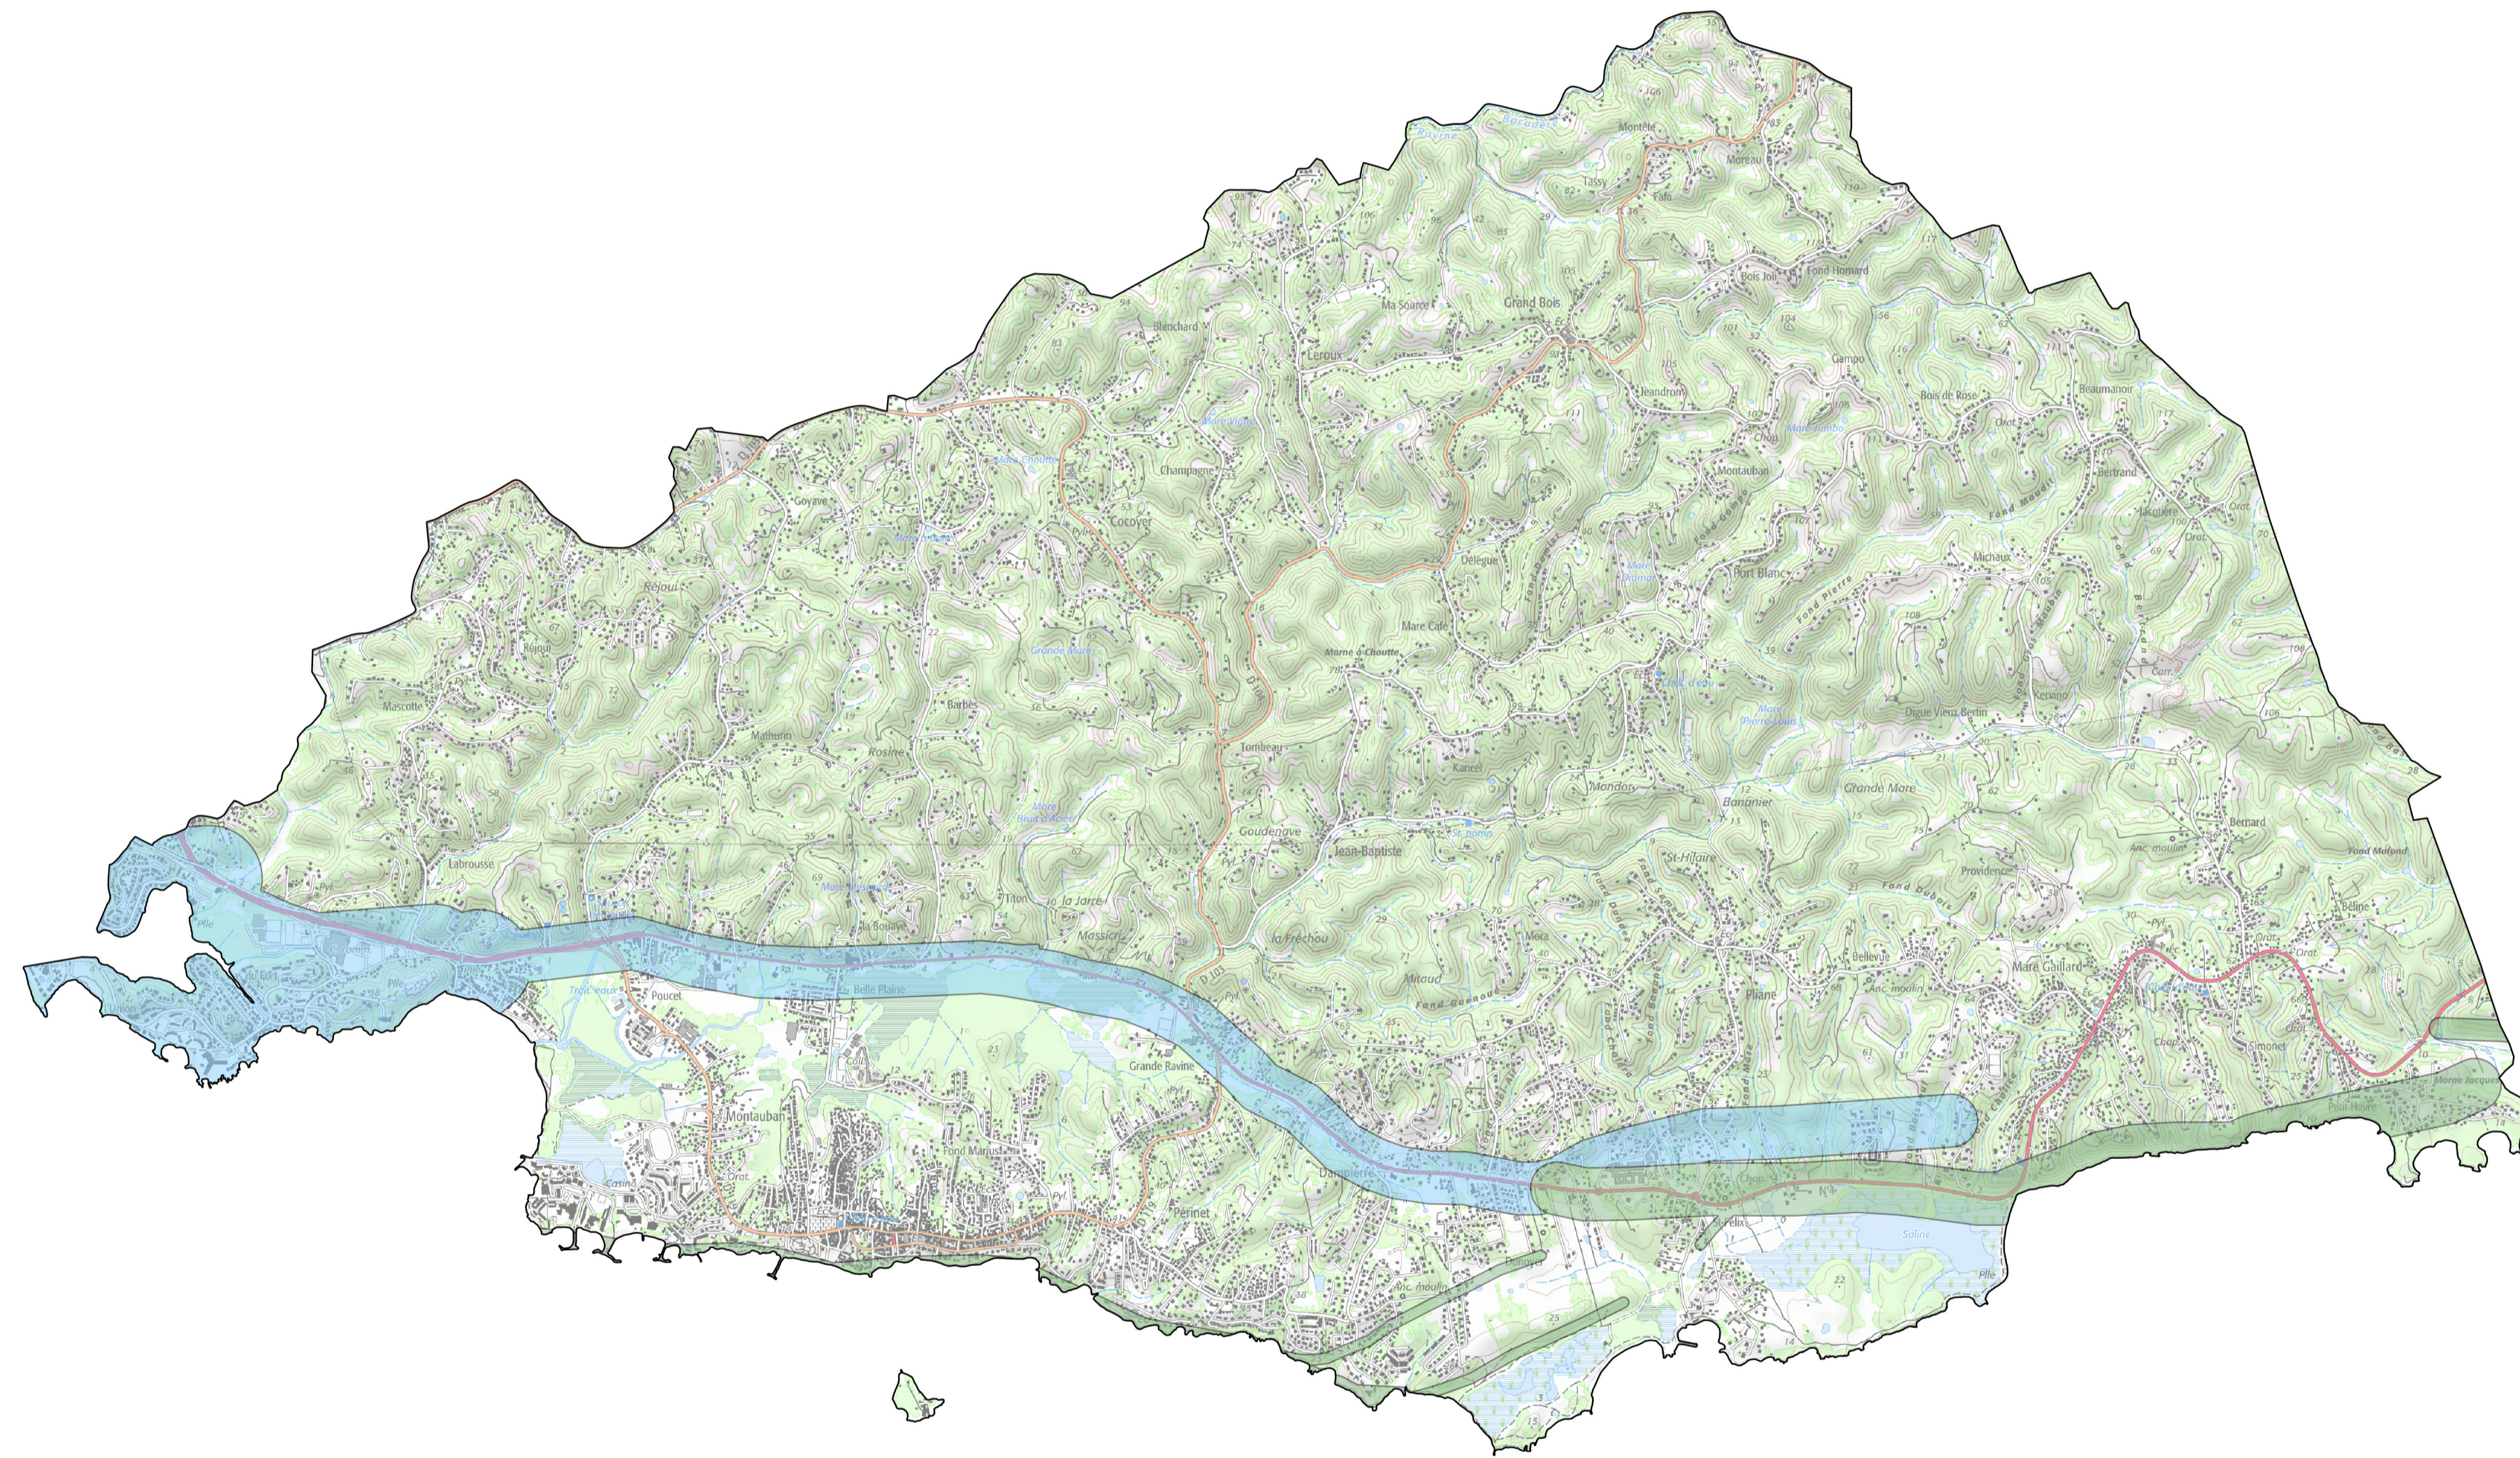

Légende aléa rupture de surface

-  Faible
-  Moyen

0 1 2 km

**PLAN DE PREVENTION DES RISQUES
SISMIQUES**

COMMUNE DU GOSIER

CARTE DE L'ALEA RUPTURE DE SURFACE

Echelle : 1 / 25 000

*Sources: SCAN 25 IGN®, DEAL Guadeloupe,
Plan de Prévention des Risques Sismiques
Carte réalisée par : BRGM & DEAL Guadeloupe
Octobre 2020*