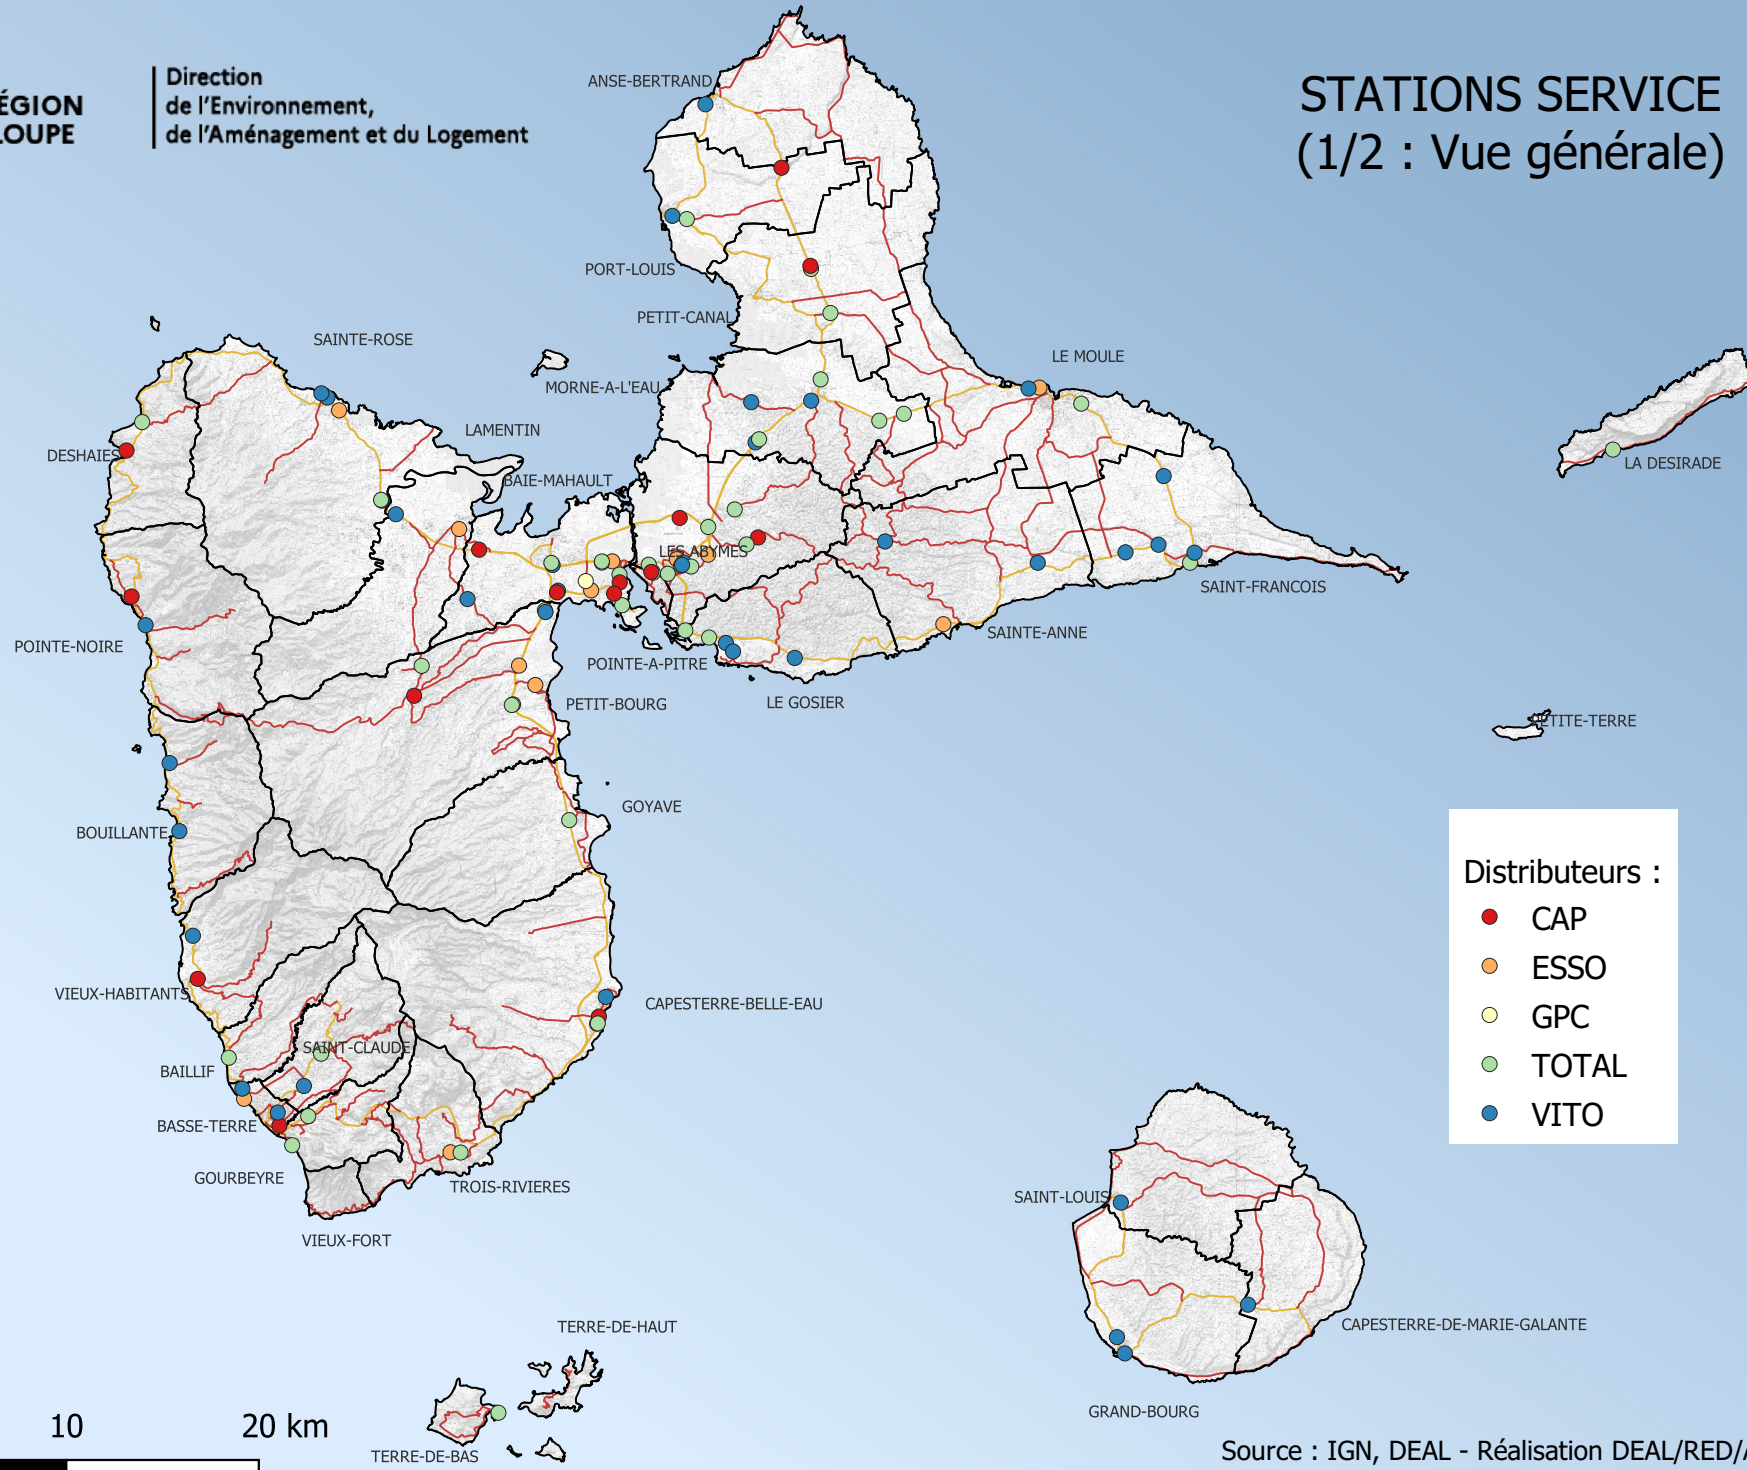

**PRÉFET
DE LA RÉGION
GUADELOUPE**

*Liberté
Égalité
Fraternité*

**Direction
de l'Environnement,
de l'Aménagement et du Logement**

STATIONS SERVICE (1/2 : Vue générale)

Distributeurs :

- CAP
- ESSO
- GPC
- TOTAL
- VITO

STATIONS SERVICE (2/2 : Vue agglomération pointoise)