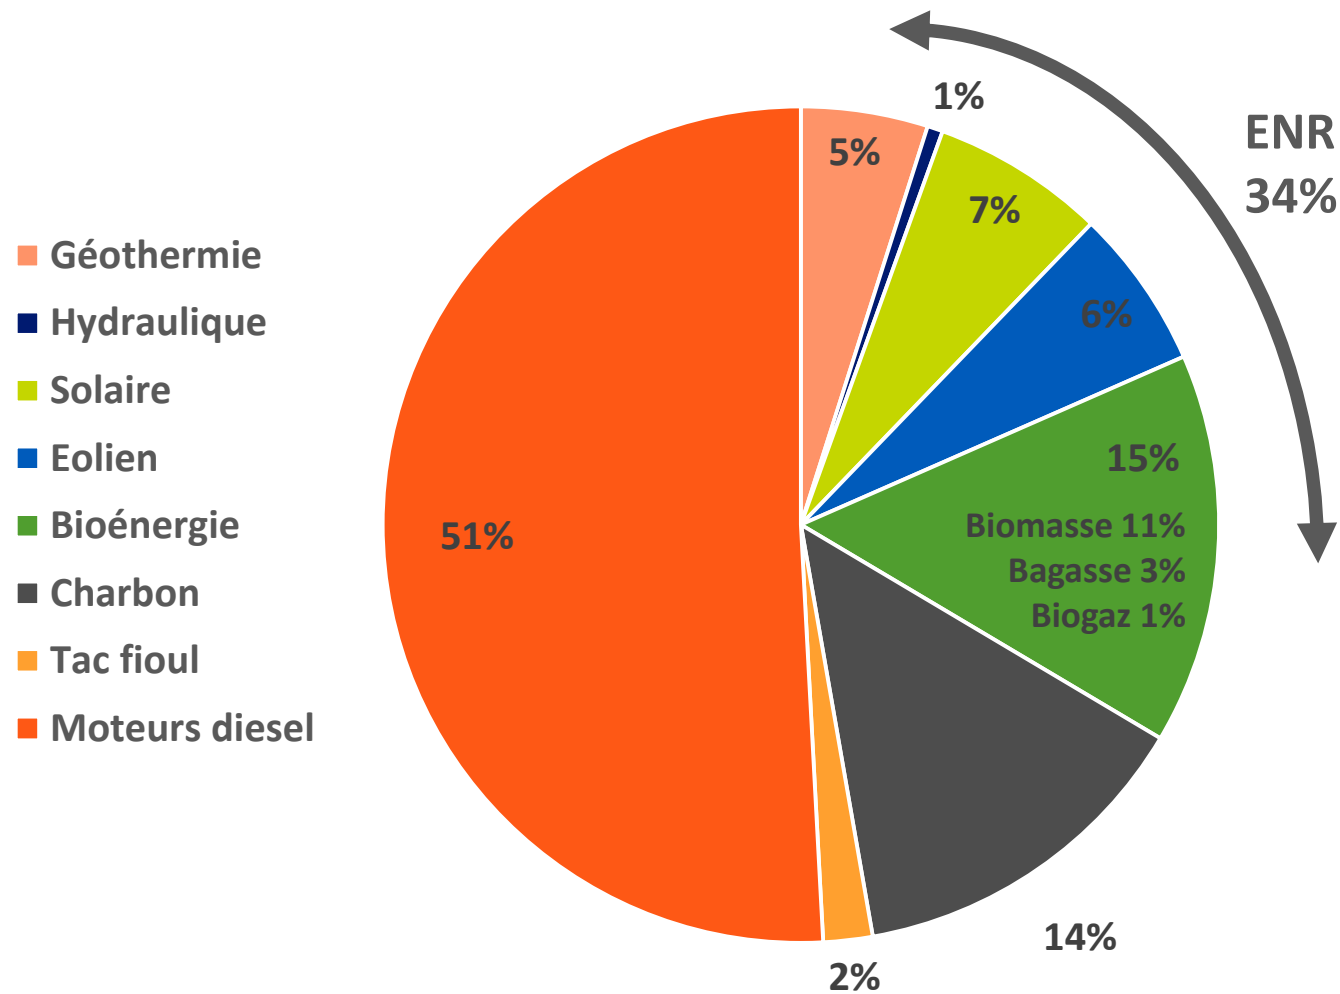

Mix électrique Guadeloupe 2021

EDF Guadeloupe

Mix électrique Guadeloupe 2021

Evolution 2021 vs 2020

Production totale de 1661 GWh en 2021 vs 1689 GWh en 2020 soit -1,7%