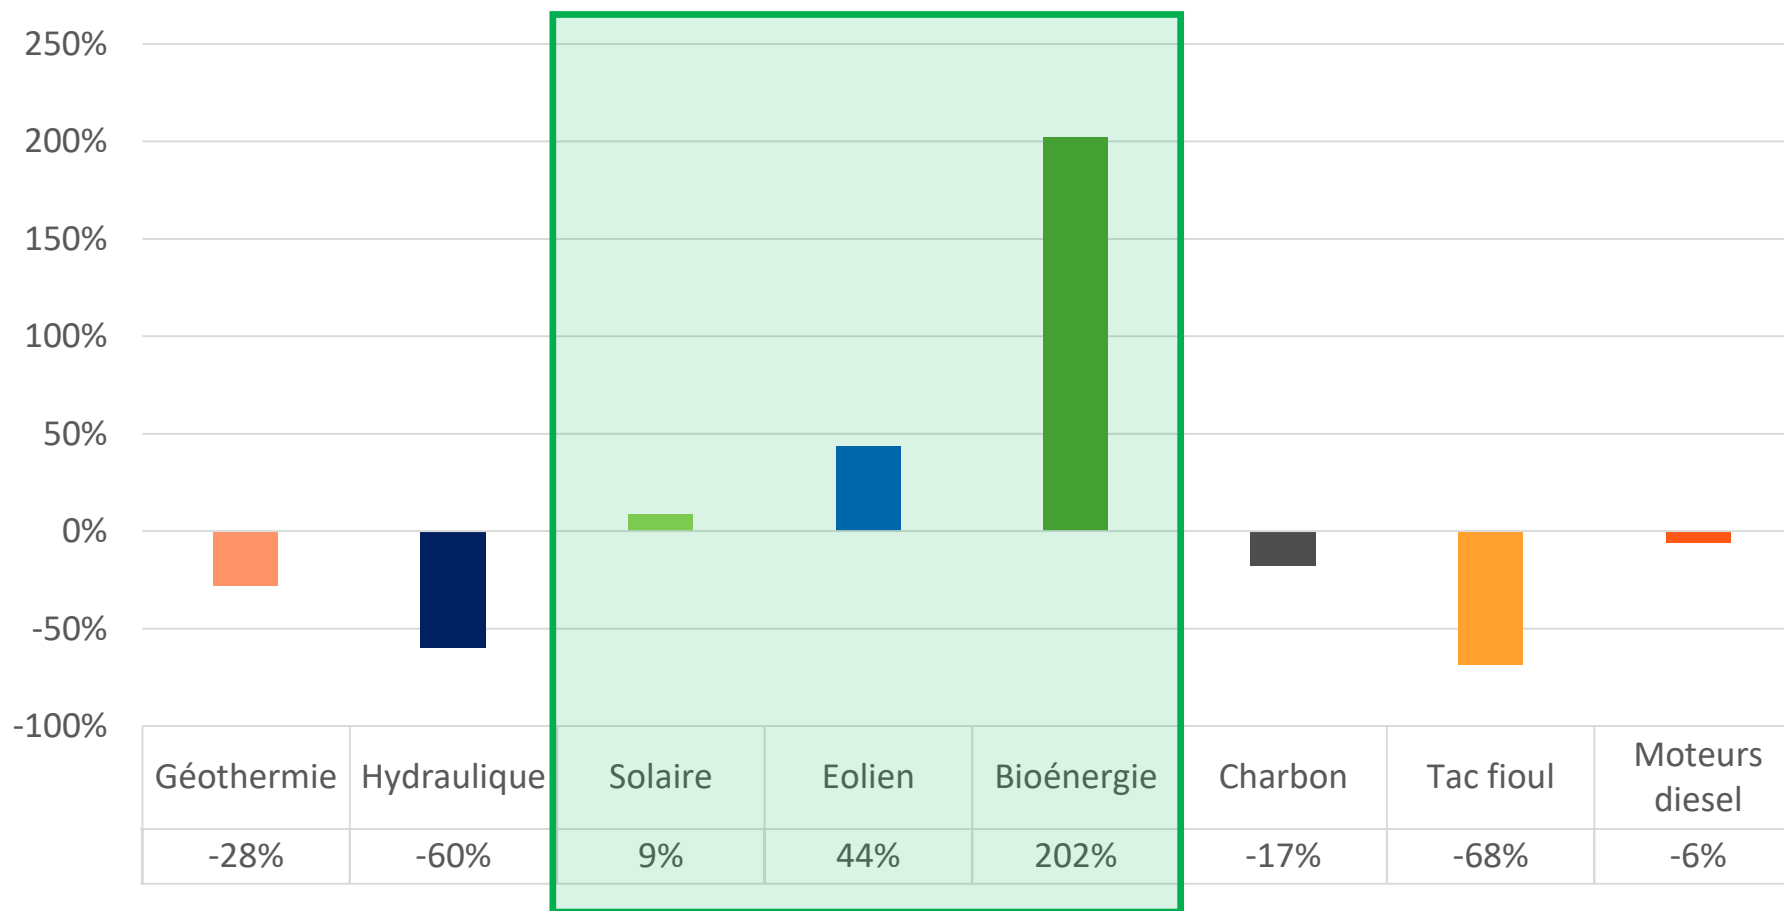

Mix électrique Guadeloupe 2021

EDF Guadeloupe

Mix électrique Guadeloupe 2021

Evolution 2021 vs 2020

Production totale de 1661 GWh en 2021 vs 1689 GWh en 2020 soit -1,7%