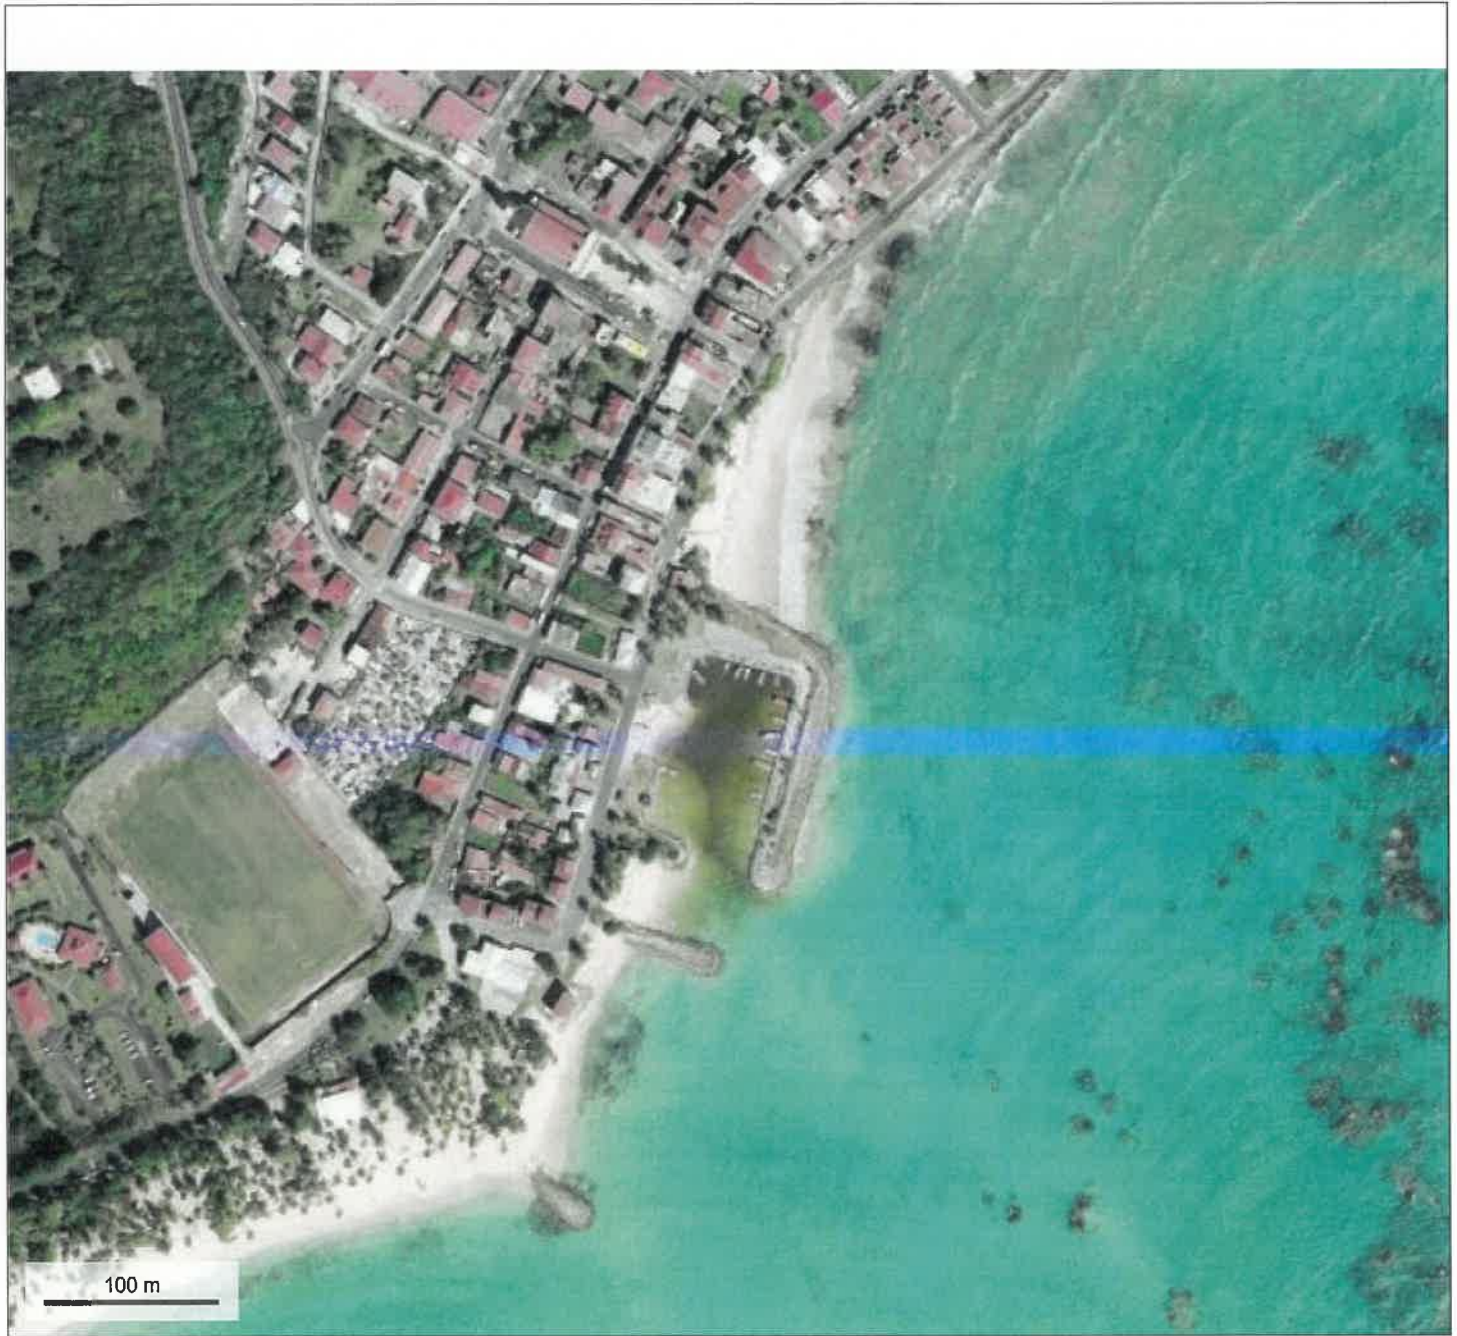

Port de Capesterre de Marie -Galante en 2017

© IGN 2019 - www.geoportail.gouv.fr/mentions-legales

Longitude : 61° 13' 10" W
Latitude : 15° 53' 24" N