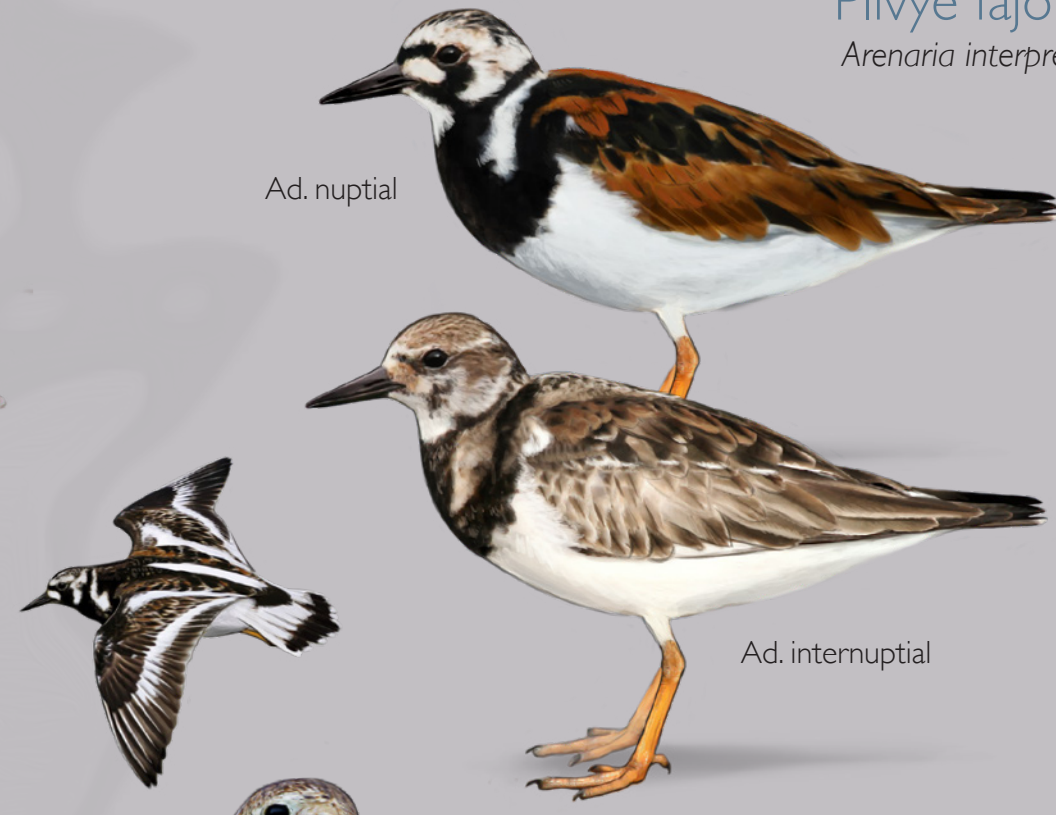

EN ÉCHASSE D'AMÉRIQUE
Jibyè lanmò
Himantopus mexicanus

EN HUITRIER D'AMÉRIQUE
Kasè-d-bougo
Haematopus palliatus

VU COURLIS CORLIEU AMÉRICAIN
Bèk kochi
Numenius phaeopus hudsonicus

LC GRAND CHEVALIER
Klen
Tringa melanoleuca

DD PETIT CHEVALIER
Pat-jòn
Tringa flavipes

LC CHEVALIER SOLITAIRE
Zèl nwè
Tringa solitaria

LC CHEVALIER GRIVÉ
Branlé
Actitis macularia

LC PLUVIER ARGENTÉ
Plivyé gwo tèt
Pluvialis squatarola

NT PLUVIER BRONZÉ
Plivyé doré
Pluvialis dominica

NT TOURNEPIERRE À COLLIER
Plivyé fajou
Arenaria interpres

DD MAUBÈCHE DES CHAMPS
Poul-kann
Bartramia longicauda

DD BÉCASSEAU À ÉCHASSES
Békas gri
Calidris himantopus

LC BÉCASSEAU À POITRINE CENDRÉE
Kouchant
Calidris melanotos

VU BÉCASSEAU ROUSSÂTRE
Calidris subruficollis

LC GRAVELOT SEMIPALMÉ
Kolyé
Charadrius semipalmatus

NA GRAVELOT D'AZARA
Kolyé
Charadrius collaris

EN GRAVELOT DE WILSON
Kolyé
Charadrius wilsonia

DD GRAVELOT KILDIR
Kolyé doub
Charadrius vociferus