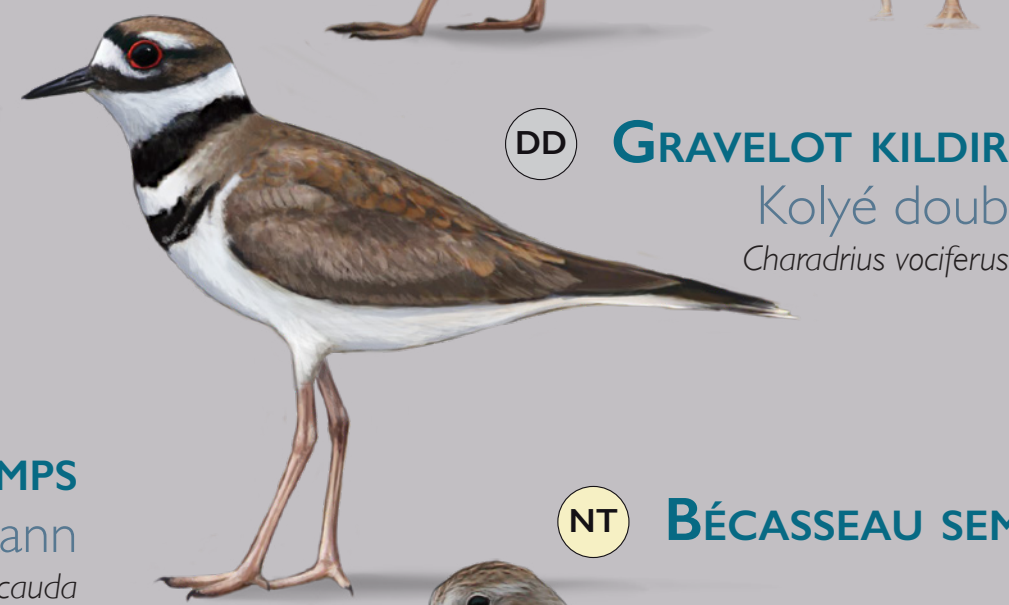

NT TOURNEPIERRE À COLLIER
Plivyé fajou
Arenaria interpres

DD MAUBÈCHE DES CHAMPS
Poul-kann
Bartramia longicauda

DD BÉCASSEAU À ÉCHASSES
Békas gri
Calidris himantopus

LC BÉCASSEAU À POITRINE CENDRÉE
Kouchant
Calidris melanotos

VU BÉCASSEAU ROUSSÂTRE
Calidris subruficollis

LC GRAVELOT SEMIPALMÉ
Kolyé
Charadrius semipalmatus

NA GRAVELOT D'AZARA
Kolyé
Charadrius collaris

EN GRAVELOT DE WILSON
Kolyé
Charadrius wilsonia

DD GRAVELOT KILDIR
Kolyé doub
Charadrius vociferus

NT BÉCASSEAU SEMIPALMÉ
Zwalèt
Calidris pusilla

EN BÉCASSEAU SANDERLING
Zwalèt
Calidris alba

LC BÉCASSEAU À CROUPION BLANC
Zwalèt
Calidris fuscicollis

LC BÉCASSINE DE WILSON
Békasim
Gallinago delicata

LC BÉCASSIN ROUX
Gwo kouchant
Limnodromus griseus