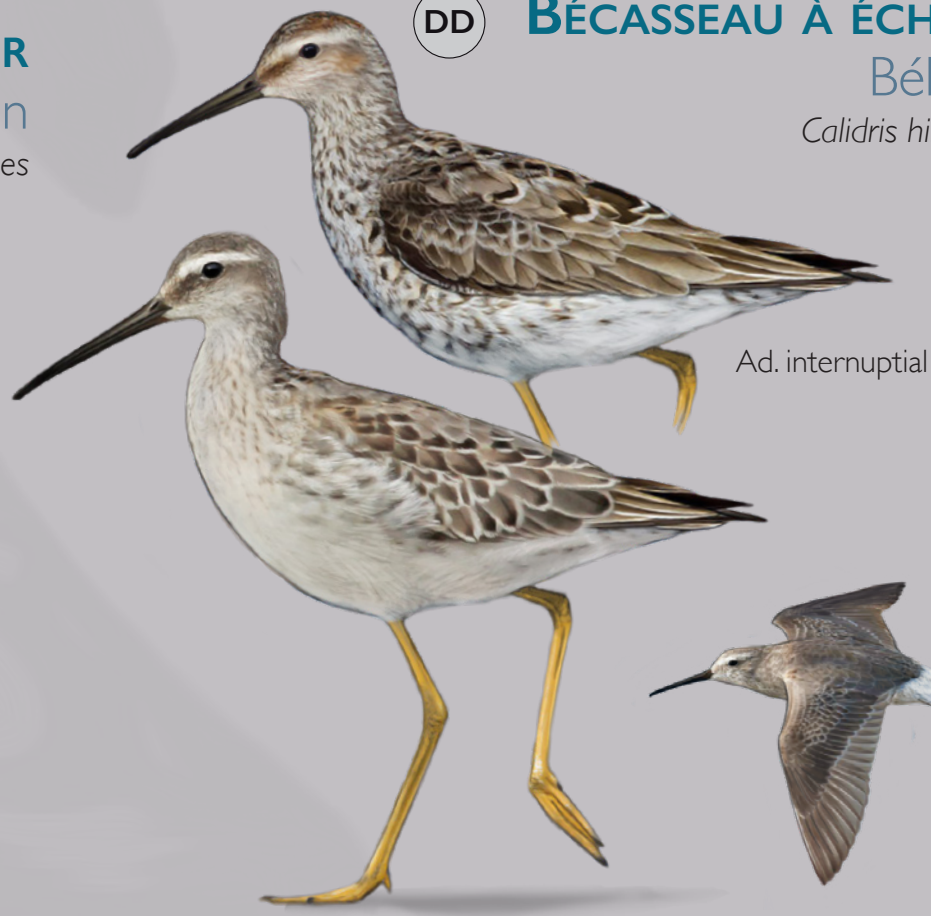

EN ÉCHASSE D'AMÉRIQUE
Jibyè lanmò
Himantopus mexicanus

EN HUITRIER D'AMÉRIQUE
Kasè-d-bougo
Haematopus palliatus

VU COURLIS CORLIEU AMÉRICAIN
Bèk kochi
Numenius phaeopus hudsonicus

LC GRAND CHEVALIER
Klen
Tringa melanoleuca

DD PETIT CHEVALIER
Pat-jòn
Tringa flavipes

LC CHEVALIER SOLITAIRE
Zèl nwè
Tringa solitaria

LC CHEVALIER GRIVÉ
Branlé
Actitis macularia

LC PLUVIER ARGENTÉ
Plivyé gwo tèt
Pluvialis squatarola

NT PLUVIER BRONZÉ
Plivyé doré
Pluvialis dominica

NT TOURNEPIERRE À COLLIER
Plivyé fajou
Arenaria interpres

DD MAUBÈCHE DES CHAMPS
Poul-kann
Bartramia longicauda

DD BÉCASSEAU À ÉCHASSES
Békas gri
Calidris himantopus

LC BÉCASSEAU À POITRINE CENDRÉE
Kouchant
Calidris melanotos

VU BÉCASSEAU ROUSSÂTRE
Calidris subruficollis

LC GRAVELOT SEMIPALMÉ
Kolyé
Charadrius semipalmatus

NA GRAVELOT D'AZARA
Kolyé
Charadrius collaris

EN GRAVELOT DE WILSON
Kolyé
Charadrius wilsonia

DD GRAVELOT KILDIR
Kolyé doub
Charadrius vociferus