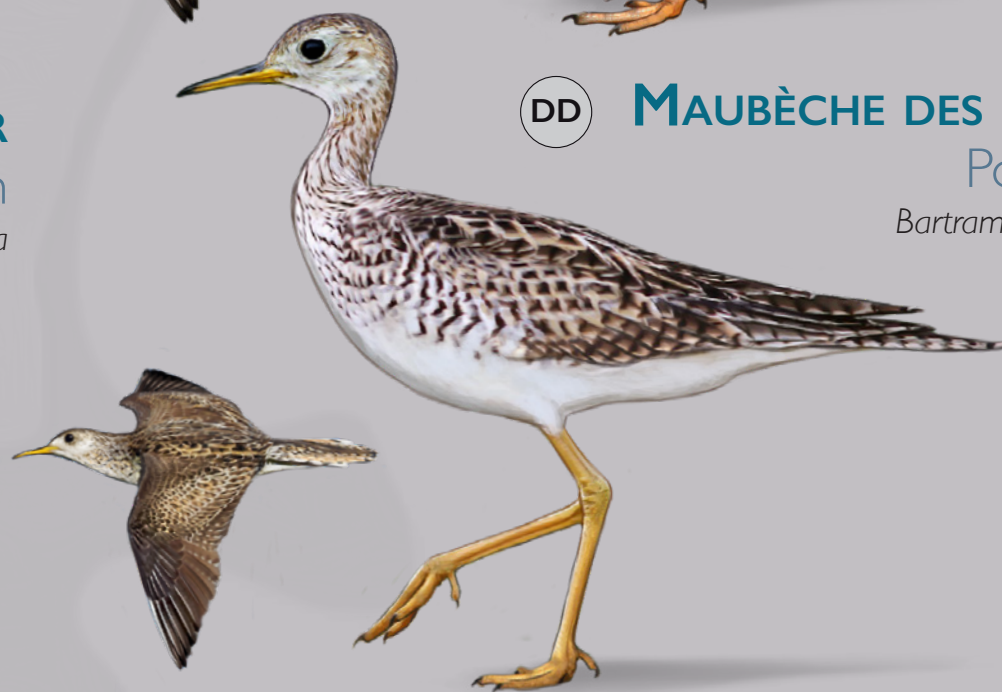

EN ÉCHASSE D'AMÉRIQUE
Jibyè lanmò
Himantopus mexicanus

EN HUITRIER D'AMÉRIQUE
Kasè-d-bougo
Haematopus palliatus

VU COURLIS CORLIEU AMÉRICAIN
Bèk kochi
Numenius phaeopus hudsonicus

LC GRAND CHEVALIER
Klen
Tringa melanoleuca

DD PETIT CHEVALIER
Pat-jòn
Tringa flavipes

LC CHEVALIER SOLITAIRE
Zèl nwè
Tringa solitaria

LC CHEVALIER GRIVÉ
Branlé
Actitis macularia

LC PLUVIER ARGENTÉ
Plivyé gwo tèt
Pluvialis squatarola

NT PLUVIER BRONZÉ
Plivyé doré
Pluvialis dominica

NT TOURNEPIERRE À COLLIER
Plivyé fajou
Arenaria interpres

DD MAUBÈCHE DES CHAMPS
Poul-kann
Bartramia longicauda

DD BÉCASSEAU À ÉCHASSES
Békas gri
Calidris himantopus

LC BÉCASSEAU À POITRINE CENDRÉE
Kouchant
Calidris melanotos

VU BÉCASSEAU ROUSSÂTRE
Calidris subruficollis

LC GRAVELOT SEMIPALMÉ
Kolyé
Charadrius semipalmatus

NA GRAVELOT D'AZARA
Kolyé
Charadrius collaris

EN GRAVELOT DE WILSON
Kolyé
Charadrius wilsonia

DD GRAVELOT KILDIR
Kolyé doub
Charadrius vociferus