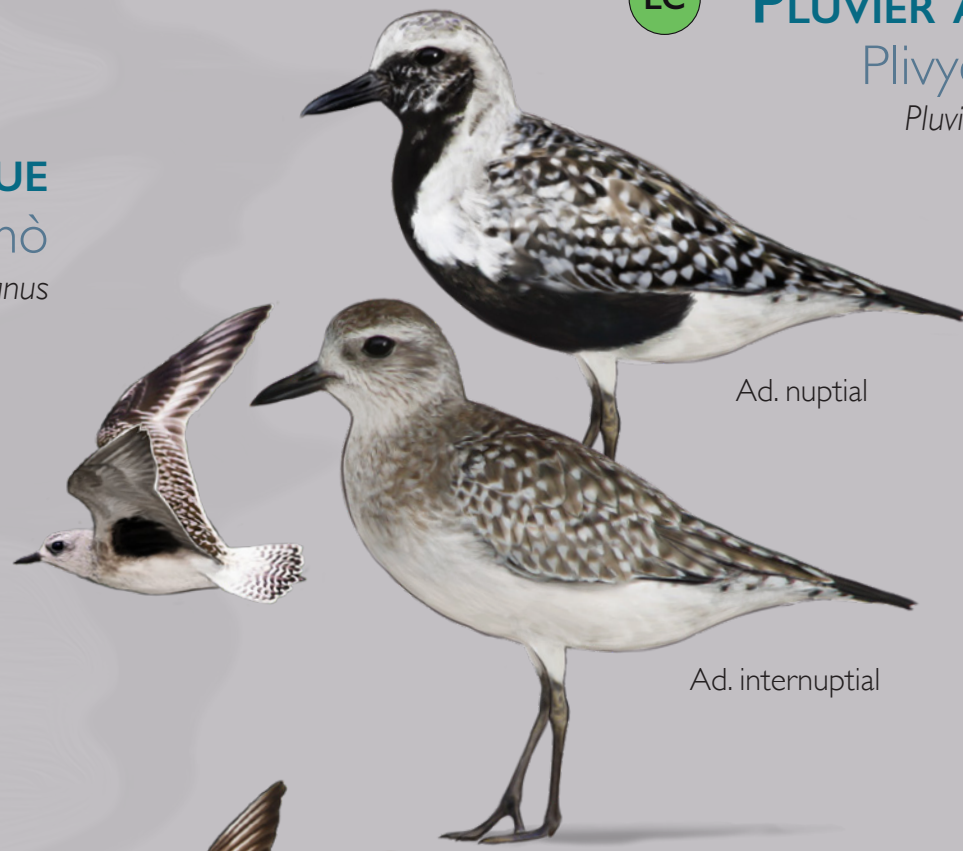

DD PETIT CHEVALIER
Pat-jòn
Tringa flavipes

LC CHEVALIER SOLITAIRE
Zèl nwè
Tringa solitaria

LC CHEVALIER GRIVÉ
Branlé
Actitis macularia

LC PLUVIER ARGENTÉ
Plivyé gwo tèt
Pluvialis squatarola

NT PLUVIER BRONZÉ
Plivyé doré
Pluvialis dominica

NT TOURNEPIERRE À COLLIER
Plivyé fajou
Arenaria interpres

DD MAUBÈCHE DES CHAMPS
Poul-kann
Bartramia longicauda

DD BÉCASSEAU À ÉCHASSES
Békas gri
Calidris himantopus

LC BÉCASSEAU À POITRINE CENDRÉE
Kouchant
Calidris melanotos

VU BÉCASSEAU ROUSSÂTRE
Calidris subruficollis

LC GRAVELOT SEMIPALMÉ
Kolyé
Charadrius semipalmatus

NA GRAVELOT D'AZARA
Kolyé
Charadrius collaris

EN GRAVELOT DE WILSON
Kolyé
Charadrius wilsonia

DD GRAVELOT KILDIR
Kolyé doub
Charadrius vociferus