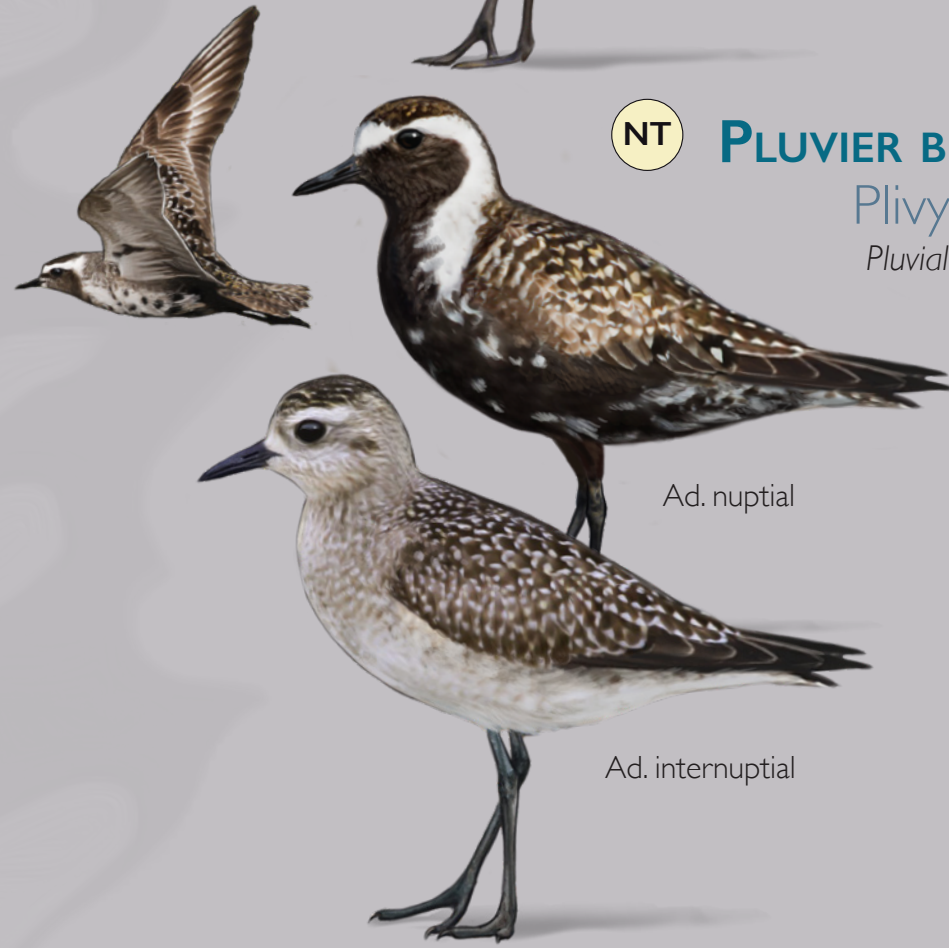

EN ÉCHASSE D'AMÉRIQUE
Jibyè lanmò
Himantopus mexicanus

EN HUITRIER D'AMÉRIQUE
Kasè-d-bougo
Haematopus palliatus

VU COURLIS CORLIEU AMÉRICAIN
Bèk kochi
Numenius phaeopus hudsonicus

LC GRAND CHEVALIER
Klen
Tringa melanoleuca

DD PETIT CHEVALIER
Pat-jòn
Tringa flavipes

LC CHEVALIER SOLITAIRE
Zèl nwè
Tringa solitaria

LC CHEVALIER GRIVÉ
Branlé
Actitis macularia

LC PLUVIER ARGENTÉ
Plivyé gwo tèt
Pluvialis squatarola

NT PLUVIER BRONZÉ
Plivyé doré
Pluvialis dominica

NT TOURNEPIERRE À COLLIER
Plivyé fajou
Arenaria interpres

DD MAUBÈCHE DES CHAMPS
Poul-kann
Bartramia longicauda

DD BÉCASSEAU À ÉCHASSES
Békas gri
Calidris himantopus

LC BÉCASSEAU À POITRINE CENDRÉE
Kouchant
Calidris melanotos

VU BÉCASSEAU ROUSSÂTRE
Calidris subruficollis

LC GRAVELOT SEMIPALMÉ
Kolyé
Charadrius semipalmatus

NA GRAVELOT D'AZARA
Kolyé
Charadrius collaris

EN GRAVELOT DE WILSON
Kolyé
Charadrius wilsonia

DD GRAVELOT KILDIR
Kolyé doub
Charadrius vociferus