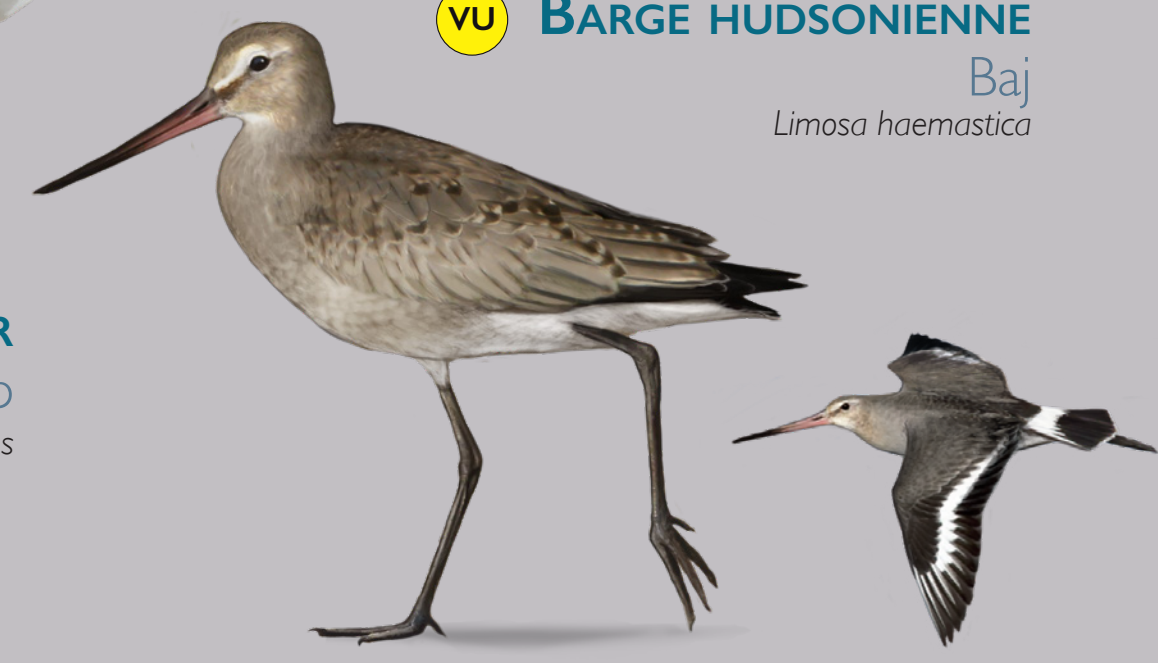

EN ÉCHASSE D'AMÉRIQUE
Jibyè lanmò
Himantopus mexicanus

EN HUITRIER D'AMÉRIQUE
Kasè-d-bougo
Haematopus palliatus

VU COURLIS CORLIEU AMÉRICAIN
Bèk kochi
Numenius phaeopus hudsonicus

LC GRAND CHEVALIER
Klen
Tringa melanoleuca

VU BÉCASSEAU ROUSSÂTRE
Calidris subruficollis

LC GRAVELOT SEMIPALMÉ
Kolyé
Charadrius semipalmatus

NA GRAVELOT D'AZARA
Kolyé
Charadrius collaris

EN GRAVELOT DE WILSON
Kolyé
Charadrius wilsonia

DD GRAVELOT KILDIR
Kolyé doub
Charadrius vociferus

NT BÉCASSEAU SEMIPALMÉ
Zwalèt
Calidris pusilla

EN BÉCASSEAU SANDERLING
Zwalèt
Calidris alba

LC BÉCASSEAU À CROUPION BLANC
Zwalèt
Calidris fuscicollis

LC BÉCASSINE DE WILSON
Békasim
Gallinago delicata

LC BÉCASSIN ROUX
Gwo kouchant
Limnodromus griseus

LC CHEVALIER SEMIPALMÉ
Poul-a-bèk-dwèt
Tringa semipalmata

VU BARGE HUDSONIENNE
Baj
Limosa haemastica

EN BÉCASSEAU MAUBÈCHE
Mobèch
Calidris canutus

NT BÉCASSEAU D'ALASKA
Zwalèt
Calidris mauri

LC BÉCASSEAU MINUSCULE
Zwalèt
Calidris minutilla