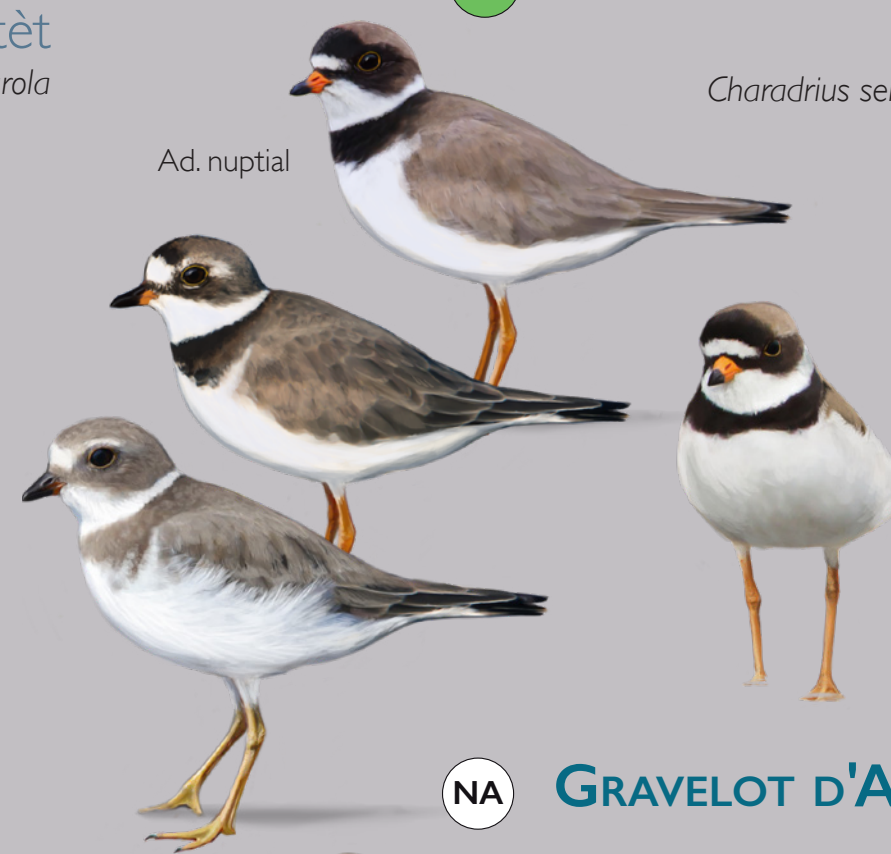

EN ÉCHASSE D'AMÉRIQUE
Jibyè lanmò
Himantopus mexicanus

EN HUITRIER D'AMÉRIQUE
Kasè-d-bougo
Haematopus palliatus

VU COURLIS CORLIEU AMÉRICAIN
Bèk kochi
Numenius phaeopus hudsonicus

LC GRAND CHEVALIER
Klen
Tringa melanoleuca

NT TOURNEPIERRE À COLLIER
Plivyé fajou
Arenaria interpres

DD MAUBÈCHE DES CHAMPS
Poul-kann
Bartramia longicauda

DD BÉCASSEAU À ÉCHASSES
Békas gri
Calidris himantopus

LC BÉCASSEAU À POITRINE CENDRÉE
Kouchant
Calidris melanotos

VU BÉCASSEAU ROUSSÂTRE
Calidris subruficollis

LC GRAVELOT SEMIPALMÉ
Kolyé
Charadrius semipalmatus

NA GRAVELOT D'AZARA
Kolyé
Charadrius collaris

EN GRAVELOT DE WILSON
Kolyé
Charadrius wilsonia

DD GRAVELOT KILDIR
Kolyé doub
Charadrius vociferus