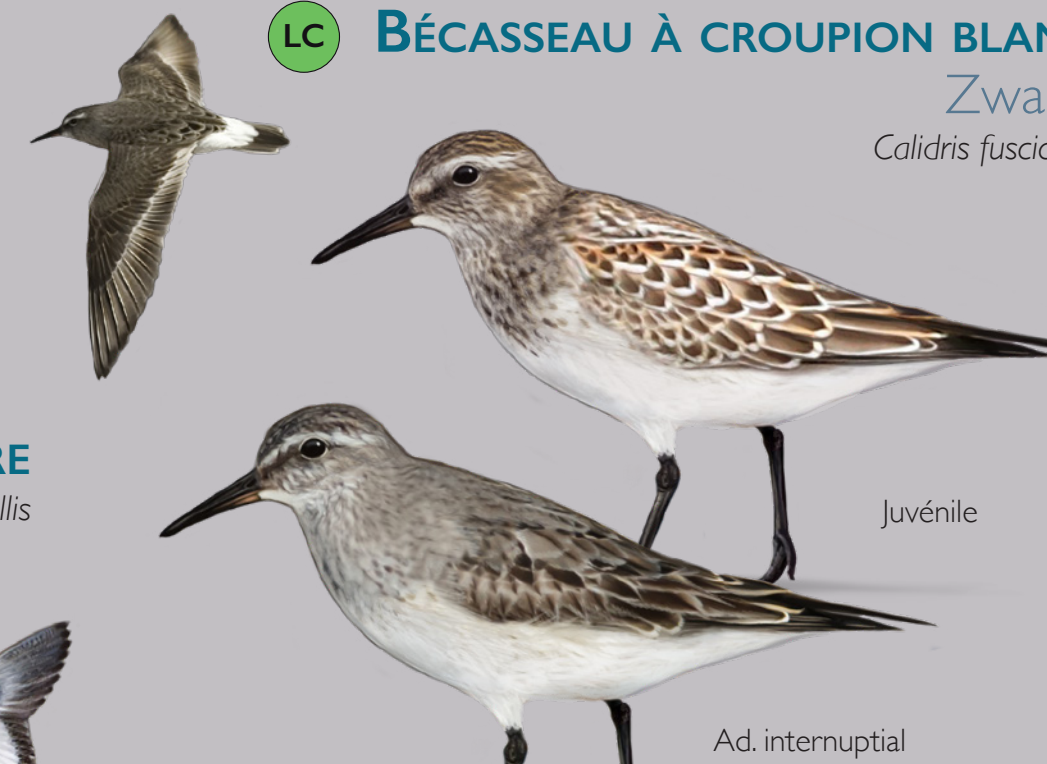

EN ÉCHASSE D'AMÉRIQUE
Jibyè lanmò
Himantopus mexicanus

EN HUITRIER D'AMÉRIQUE
Kasè-d-bougo
Haematopus palliatus

VU COURLIS CORLIEU AMÉRICAIN
Bèk kochi
Numenius phaeopus hudsonicus

LC GRAND CHEVALIER
Klen
Tringa melanoleuca

NT TOURNEPIERRE À COLLIER
Plivyé fajou
Arenaria interpres

DD MAUBÈCHE DES CHAMPS
Poul-kann
Bartramia longicauda

DD BÉCASSEAU À ÉCHASSES
Békas gri
Calidris himantopus

LC BÉCASSEAU À POITRINE CENDRÉE
Kouchant
Calidris melanotos

VU BÉCASSEAU ROUSSÂTRE
Calidris subruficollis

LC GRAVELOT SEMIPALMÉ
Kolyé
Charadrius semipalmatus

NA GRAVELOT D'AZARA
Kolyé
Charadrius collaris

EN GRAVELOT DE WILSON
Kolyé
Charadrius wilsonia

DD GRAVELOT KILDIR
Kolyé doub
Charadrius vociferus

NT BÉCASSEAU SEMIPALMÉ
Zwalèt
Calidris pusilla

EN BÉCASSEAU SANDERLING
Zwalèt
Calidris alba

LC BÉCASSEAU À CROUPION BLANC
Zwalèt
Calidris fuscicollis

LC BÉCASSINE DE WILSON
Békasim
Gallinago delicata

LC BÉCASSIN ROUX
Gwo kouchant
Limnodromus griseus