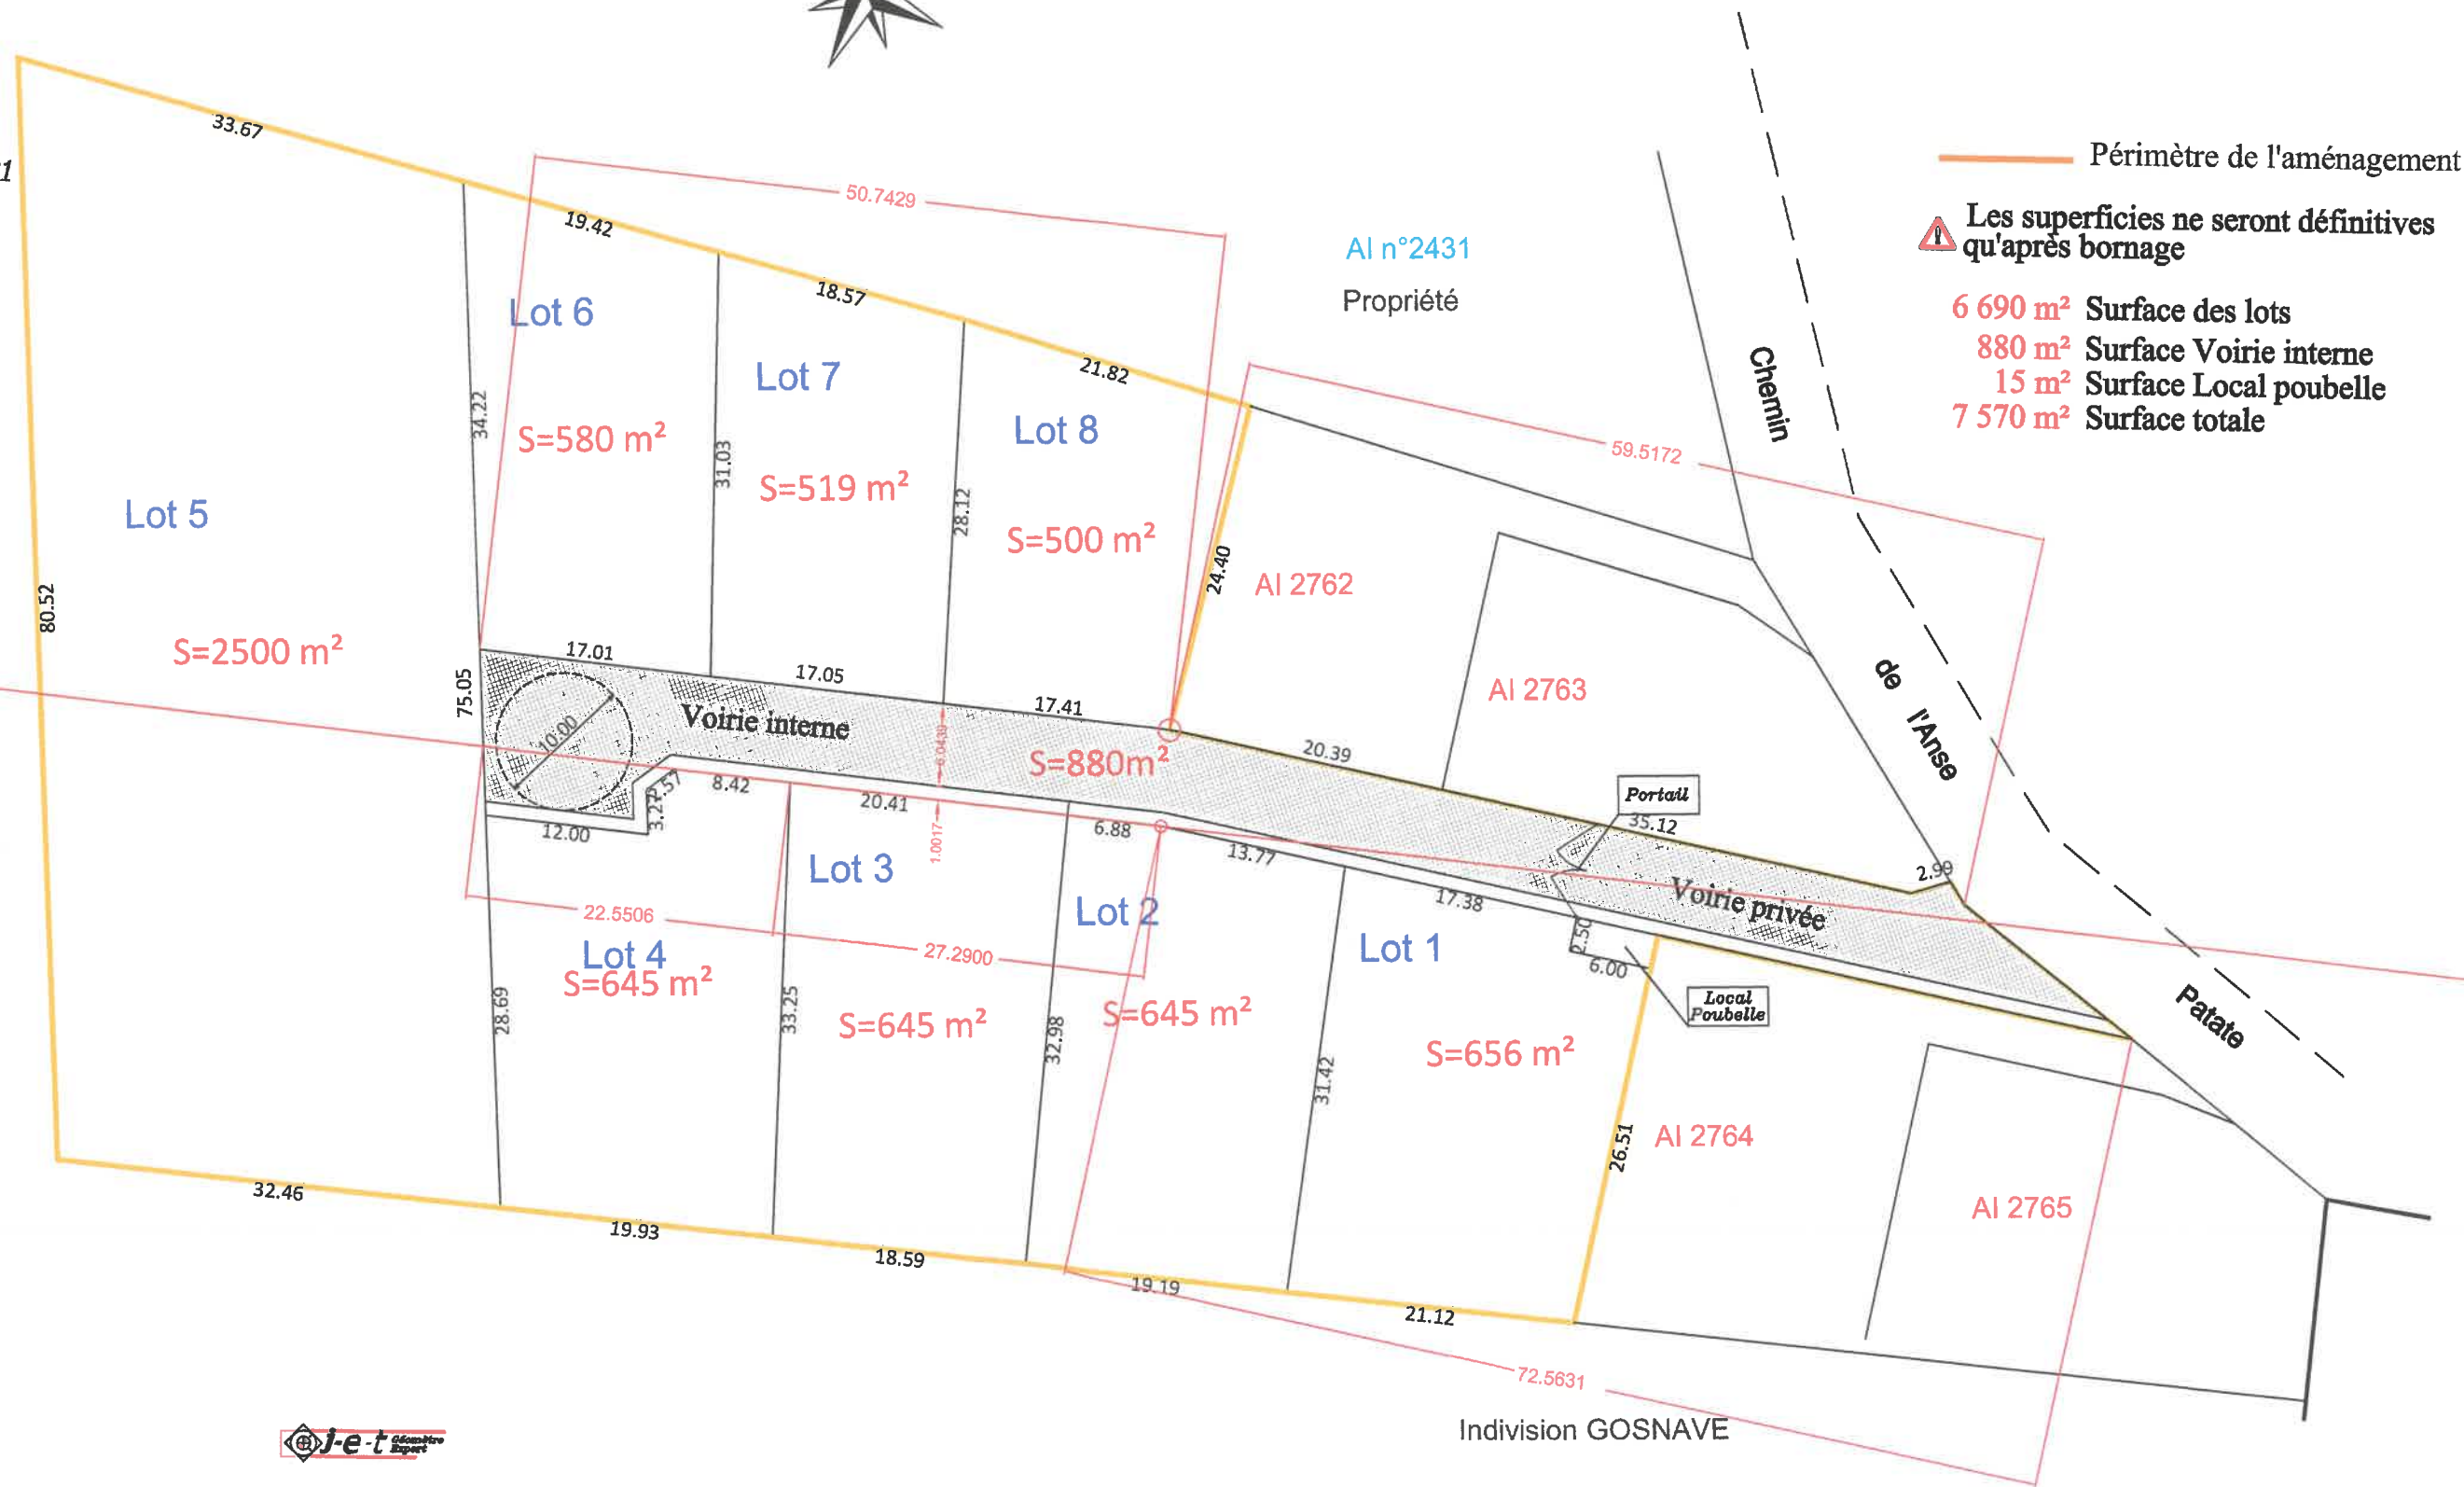

# Commune du MOULE

Lieu-dit " Sainte Marguerite " Ref Cad : AI 2766

## PLAN DE COMPOSITION D'ENSEMBLE

Lotissement "le Domaine d'Aurore"

D - 4

Echelle : 1/500

Dossier n° C10904

Date: Décembre 2021

E.U.R.L J.E.T - Eric JERSIER  
Géomètre Expert D.P.L.G  
Archives : HIERSO / JERSIER